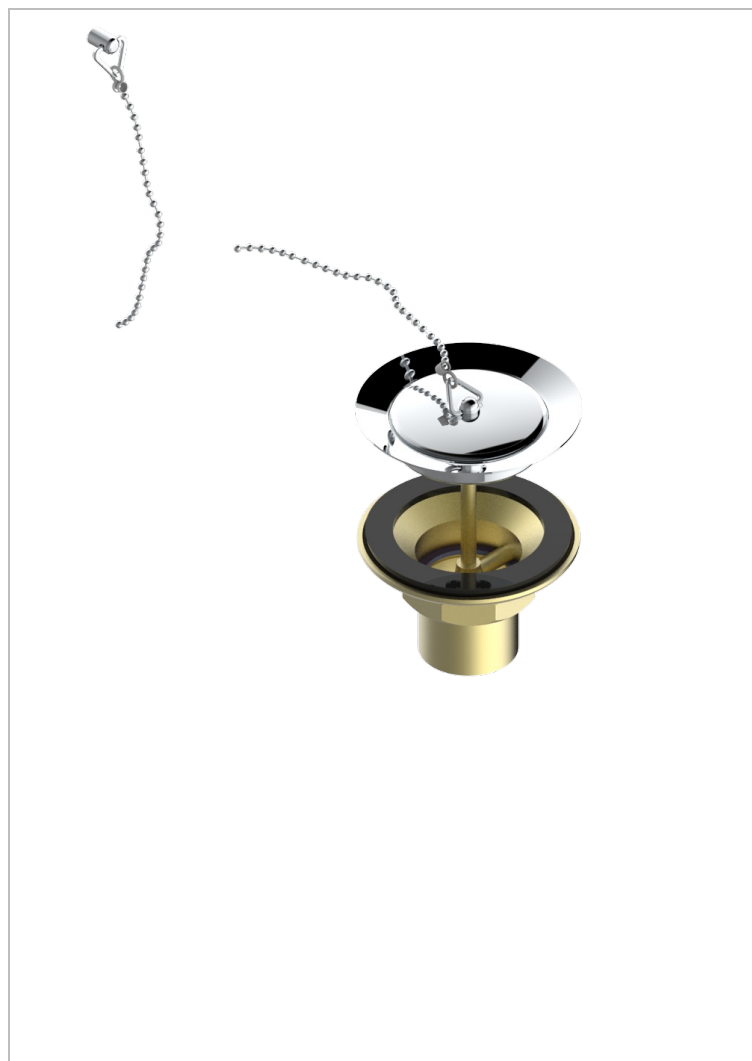

# GRAND CENTRAL BLACK ONYX WITH LEVER

U9N-363

THG<sup>®</sup>  
PARIS

Desagüe de fregadero con tapon de laton

1933

12/03/2008

## CARACTERÍSTICAS

- Grand central Black Onyx with lever
- Desagüe de fregadero con tapon de laton

## ACABADOS DISPONIBLES

Bronce claro - D01  
Cerámica negra mate - D30  
Cobre viejo mate - H07  
Cromo - A02  
Cromo mate - C02  
Dorado - F01

Dorado mate - F07  
Dorado pálido - F30  
Dorado pálido mate (sin barniz) - F31  
Natural smoked Brass - A13  
Níquel - B01  
Níquel mate - C01

Níquel viejo - H28  
Pvd blush - H62  
Pvd blush mate - H60  
Pvd color latón - H49  
Pvd color latón mate - H50  
Pvd color níquel - H55

Pvd color níquel mate - H56  
Pvd color oro - H52  
Pvd color oro mate - H53  
Pvd grafito - H64  
Pvd grafito mate - H65  
Pvd marrón bronce - F33