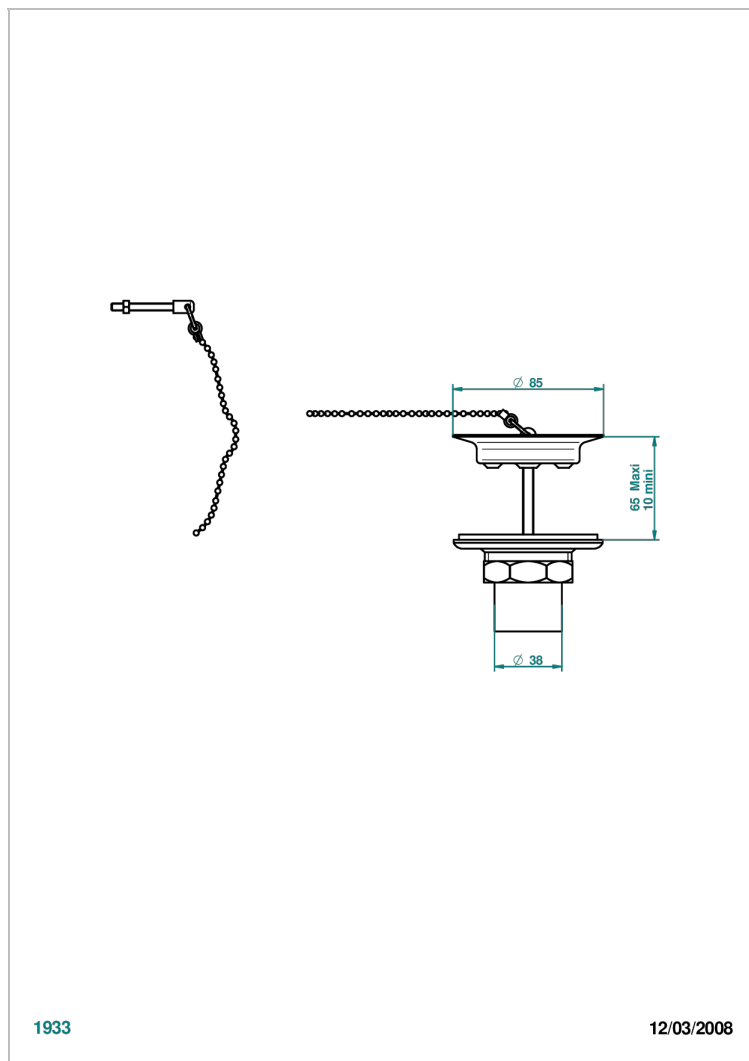

# GRAND CENTRAL BLACK ONYX WITH LEVER

U9N-363

THG<sup>®</sup>  
PARIS

Desagüe de fregadero con tapon de laton

1933

12/03/2008

## CARACTERÍSTICAS

- Grand central Black Onyx with lever
- Desagüe de fregadero con tapon de laton