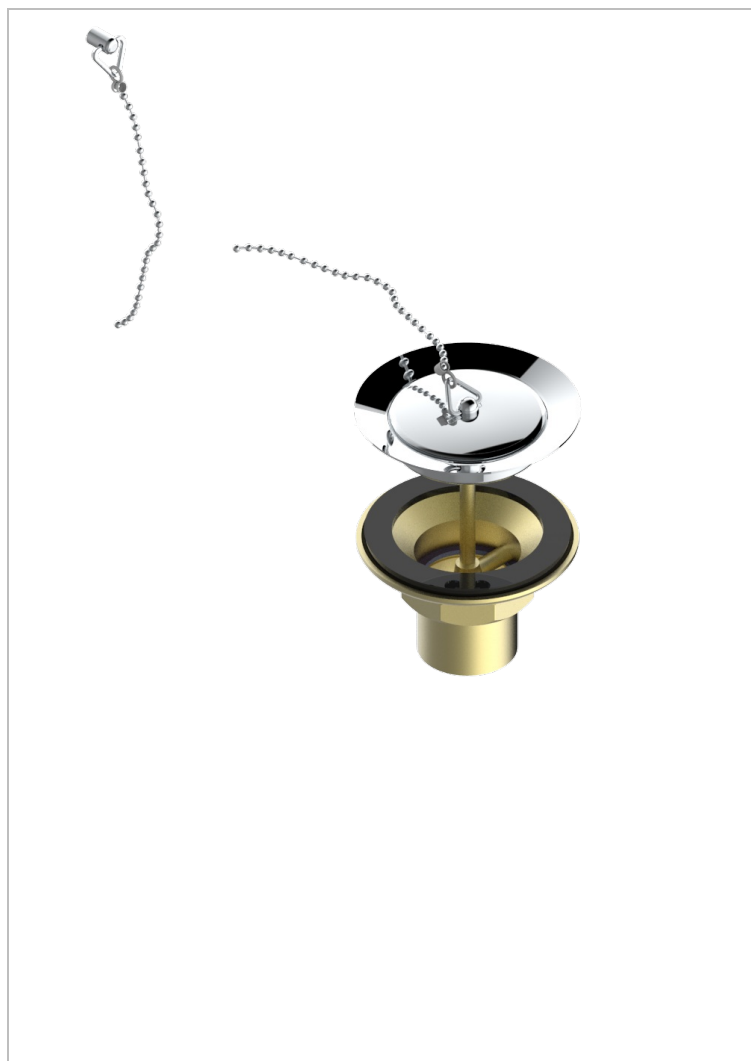

GRAND CENTRAL BLACK ONYX WITH LEVER

U9N-363

Stopfenventil aus Metall für Spültische

THG[®]
PARIS

EIGENSCHAFTEN

- Grand central Black Onyx with lever
- Stopfenventil aus Metall für Spültische

VERFÜGBARE OBERFLÄCHEN

Altnickel - H28
Blassgold - F30
Blassgold matt unlackiert - F31
Bronze hell - D01
Chrom - A02
Chrom matt - C02

Gold - F01
Gold matt - F07
Kupfer altrot matt lackiert - H07
Mattschwarz keramik - D30
Natural smoked Brass - A13
Nickel matt - C01