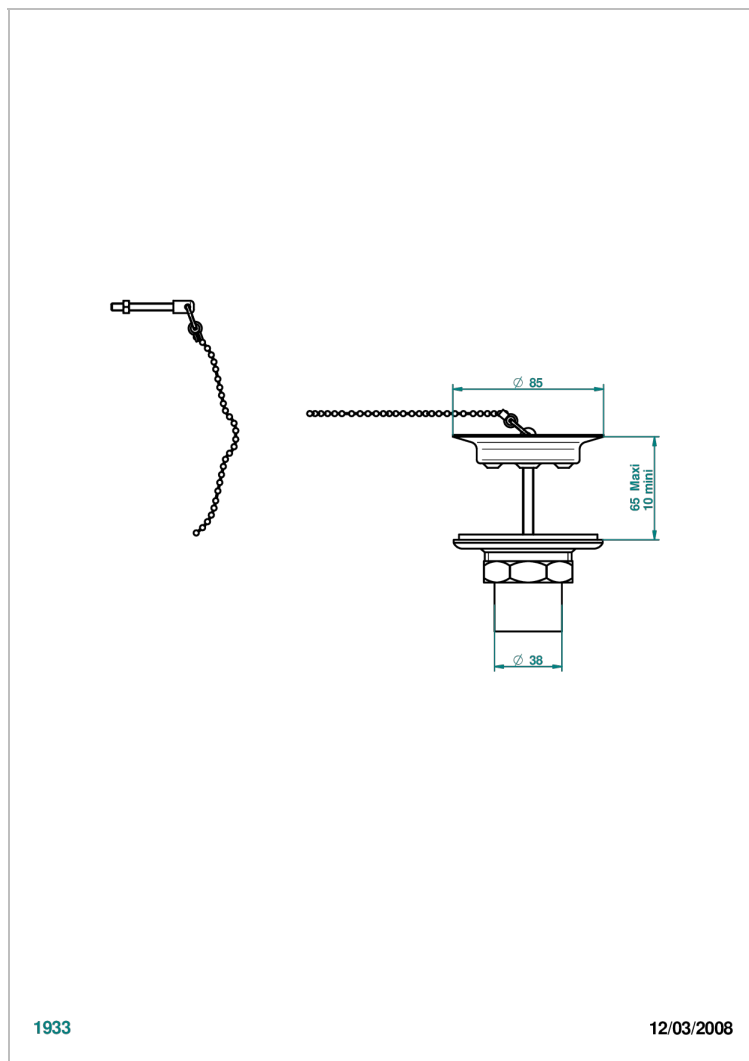

GRAND CENTRAL BLACK ONYX WITH LEVER

U9N-363

Stopfenventil aus Metall für Spültische

THG[®]
PARIS

EIGENSCHAFTEN

- Grand central Black Onyx with lever
- Stopfenventil aus Metall für Spültische

VERFÜGBARE OBERFLÄCHEN