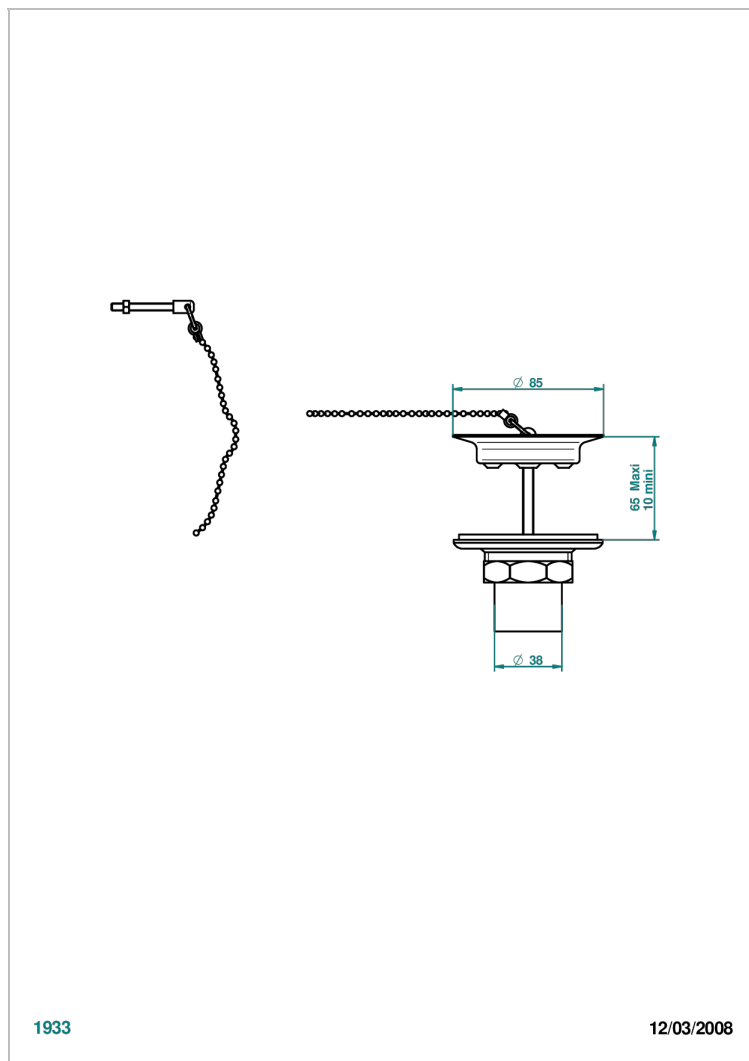

GRAND CENTRAL BLACK ONYX WITH LEVER

U9N-363

直径85毫米水槽排水口，带金属塞

特色

- Grand central Black Onyx with lever
- 直径85毫米水槽排水口，带金属塞

可选饰面

Black ceram - D30
Blush PVD - H62
Graphite PVD - H64
Matt Umber PVD - H67
Matt blush PVD - H60
Matt graphite PVD - H65

抛光镍 - B01
浅金 - F30
漆面铜 - D01