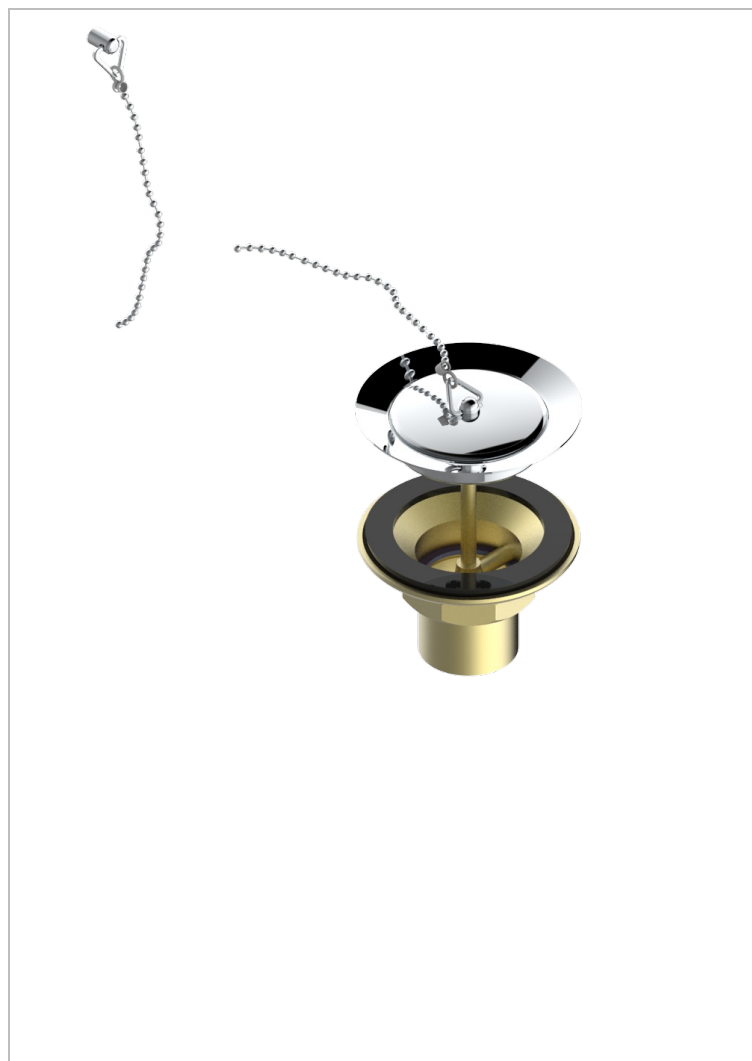

GRAND CENTRAL BLACK ONYX WITH LEVER

U9N-363

直径85毫米水槽排水口，带金属塞

特色

- Grand central Black Onyx with lever
- 直径85毫米水槽排水口，带金属塞

可选饰面

Black ceram - D30
Blush PVD - H62
Graphite PVD - H64
Matt Umber PVD - H67
Matt blush PVD - H60
Matt graphite PVD - H65

Natural smoked Brass - A13
PVD哑光棕铜 - F34
PVD哑光金 - H53
PVD哑光铜 - H50
PVD哑光镍 - H56
PVD抛光铜 - H49

PVD棕铜 - F33
PVD金色 - H52
PVD镍 - H55
Umber PVD - H66
哑光复古铜 - H07
哑光浅金 - F31

哑光金 - F07
哑光铬 - C02
哑光镍 - C01
复古镍 - H28
抛光金 (24K金) - F01
抛光铬 - A02

抛光镍 - B01
浅金 - F30
漆面铜 - D01