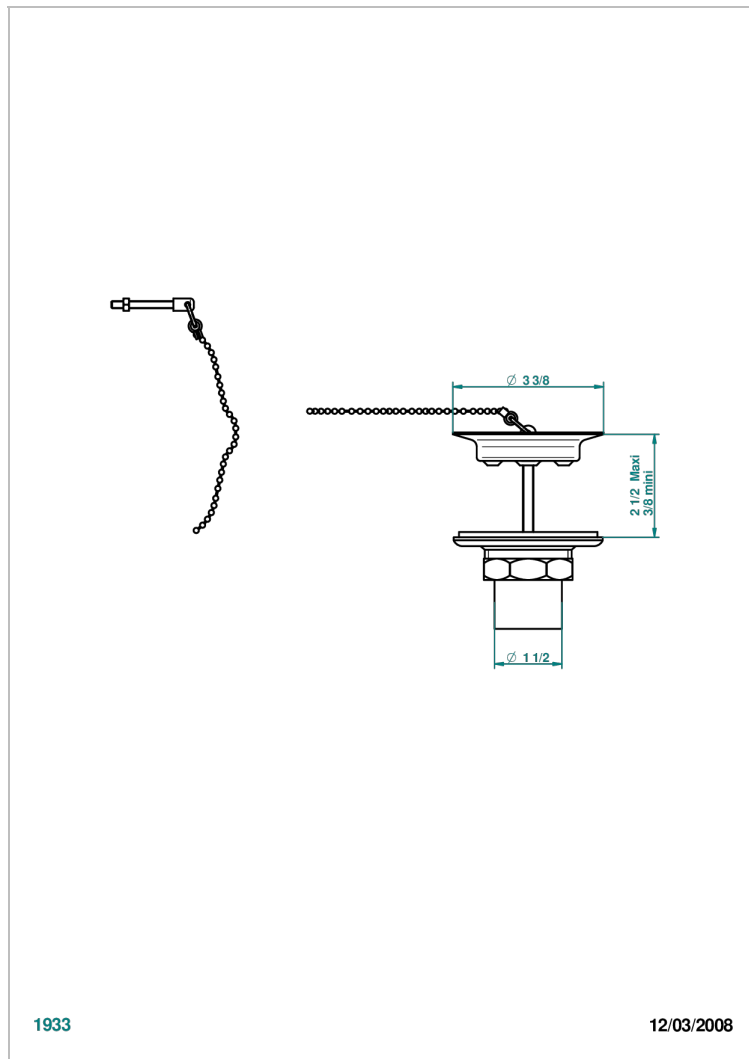

# GRAND CENTRAL С РУЧКАМИ-РУКОЯТКАМИ С ЧЕРНЫМ ОНИКСОМ

THG<sup>®</sup>  
PARIS

U9N-363

Выпуск для кухонной мойки с металлическим клапаном

## ХАРАКТЕРИСТИКИ

- Grand central с ручками-рукоятками с чёрным ониксом
- Выпуск для кухонной мойки с металлическим клапаном