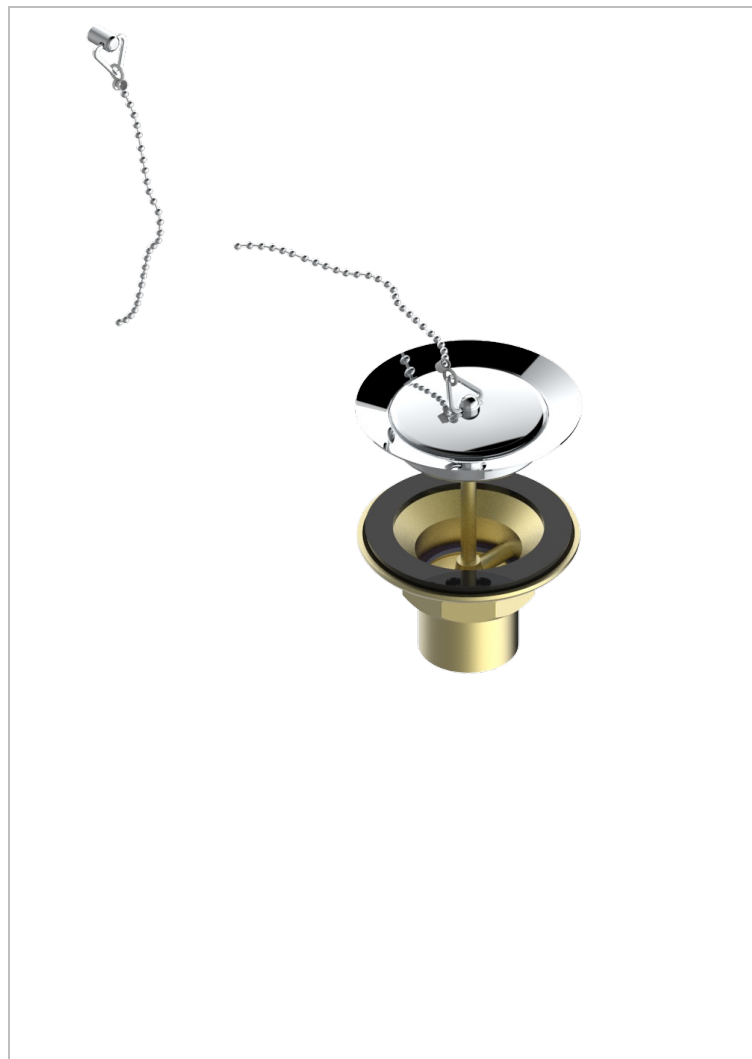

# GRAND CENTRAL С РУЧКАМИ-РУКОЯТКАМИ С ЧЕРНЫМ ОНИКСОМ

THG<sup>®</sup>  
PARIS

U9N-363

Выпуск для кухонной мойки с металлическим клапаном

## ХАРАКТЕРИСТИКИ

- Grand central с ручками-рукоятками с чёрным ониксом
- Выпуск для кухонной мойки с металлическим клапаном

## ДОСТУПНЫЕ ВАРИАНТЫ ПОКРЫТИЙ

Black ceram - D30  
Blush PVD - H62  
Graphite PVD - H64  
Matt Umber PVD - H67  
Matt blush PVD - H60  
Matt graphite PVD - H65

Natural smoked Brass - A13  
Umber PVD - H66  
Бронза - D01  
Золото - F01  
Матовая красная старинная медь - H07  
Матовое золото - F07

Светлое золото - F30  
Состаренный никель - H28  
Хром - A02