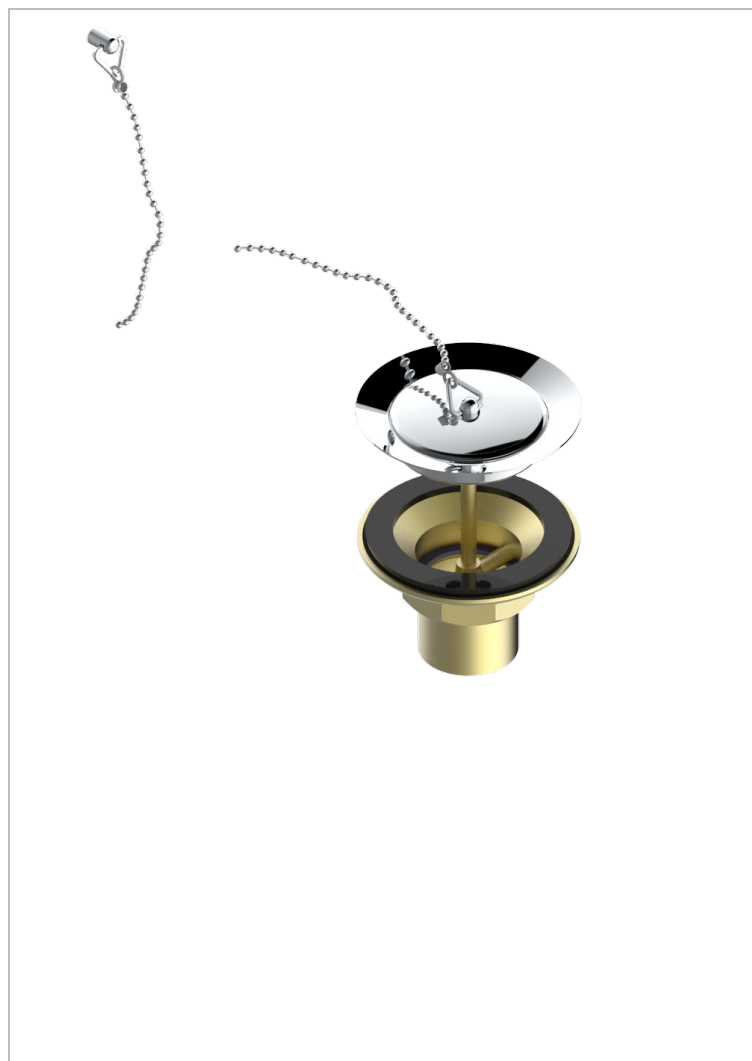

# GRAND CENTRAL ONYX NOIR A MANETTES

U9N-363

Bonde d'évier Ø 85 mm avec bouchon métal

## CARACTÉRISTIQUES

- Grand Central Onyx noir à manettes
- Bonde d'évier Ø 85 mm avec bouchon métal

## FINITIONS DISPONIBLES

Bronze clair - D01  
Chromé - A02  
Chromé mat - C02  
Doré brillant - F01  
Doré mat - F07  
Laiton fumé naturel - A13

Nickel brillant - B01  
Nickel mat - C01  
Noir mat céramique - D30  
Or pâle - F30  
Or pâle mat - F31  
Pvd blush - H62