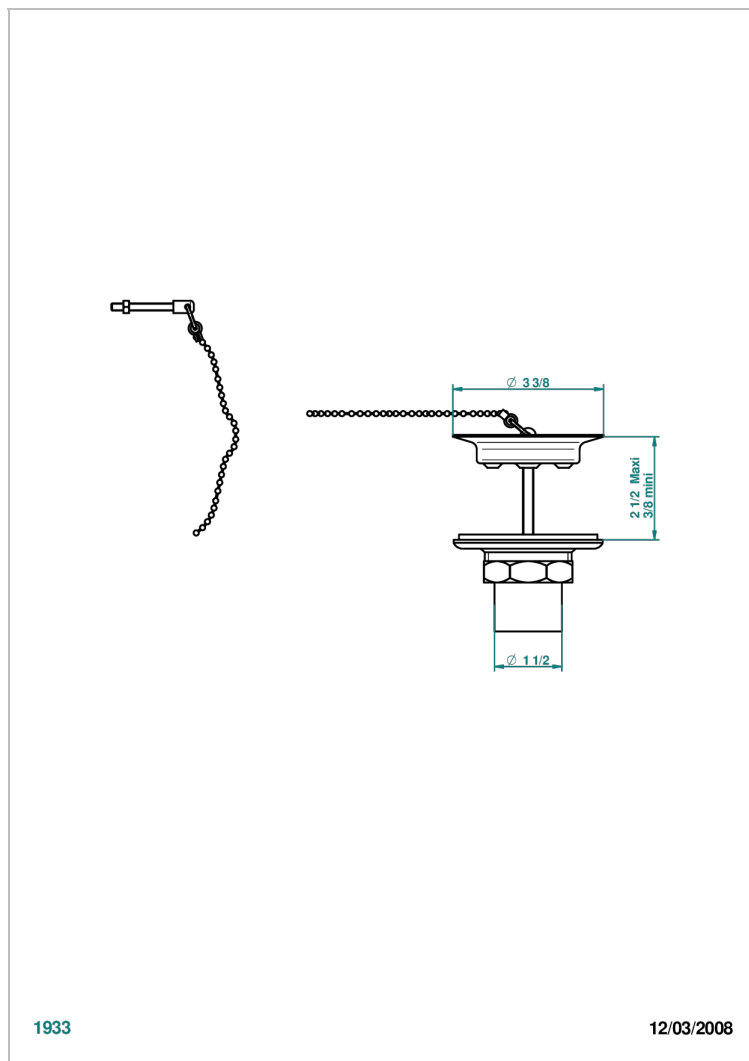

# GRAND CENTRAL ONYX NOIR A MANETTES

U9N-363

Bonde d'évier Ø 85 mm avec bouchon métal

## CARACTÉRISTIQUES

- Grand Central Onyx noir à manettes
- Bonde d'évier Ø 85 mm avec bouchon métal