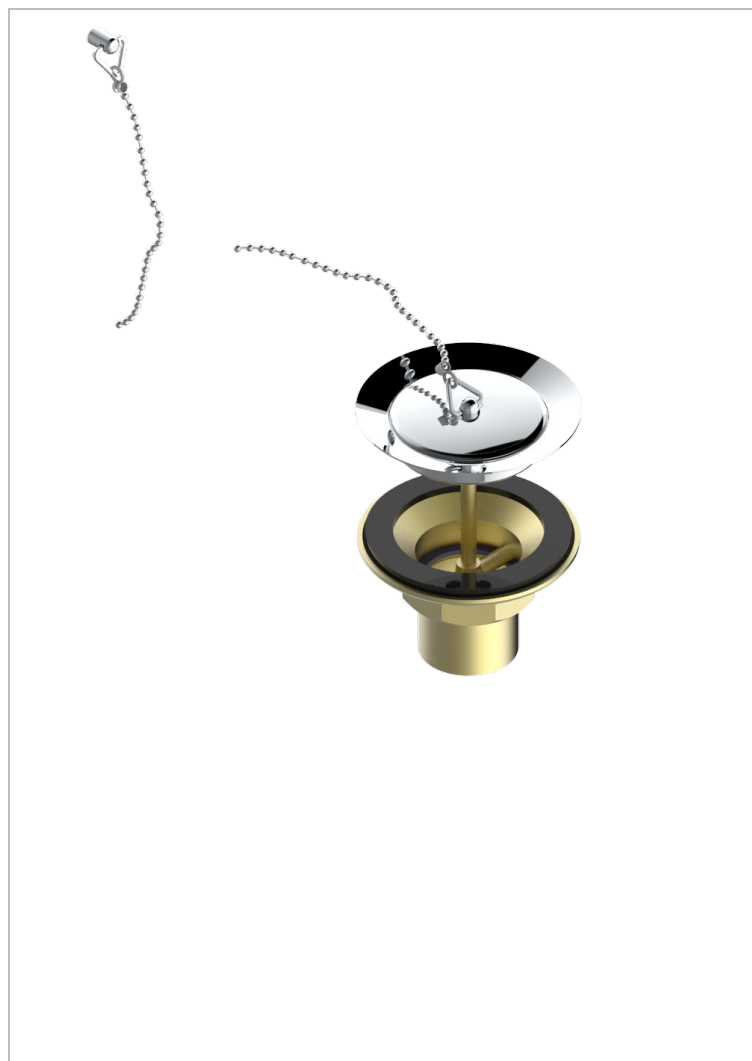

GRAND CENTRAL BLACK ONYX WITH LEVER

U9N-363

THG[®]
PARIS

Desagüe de fregadero con tapon de laton

1933

12/03/2008

CARACTERÍSTICAS

- Grand central Black Onyx with lever
- Desagüe de fregadero con tapon de laton

ACABADOS DISPONIBLES

Bronce claro - D01
Cerámica negra mate - D30
Cobre viejo mate - H07
Cromo - A02
Cromo mate - C02
Dorado - F01

Dorado mate - F07
Dorado pálido - F30
Dorado pálido mate (sin barniz) - F31
Natural smoked Brass - A13
Níquel - B01
Níquel mate - C01

Níquel viejo - H28
Pvd blush - H62
Pvd blush mate - H60
Pvd color latón - H49
Pvd color latón mate - H50
Pvd color níquel - H55

Pvd color níquel mate - H56
Pvd color oro - H52
Pvd color oro mate - H53
Pvd grafito - H64
Pvd grafito mate - H65
Pvd marrón bronce - F33