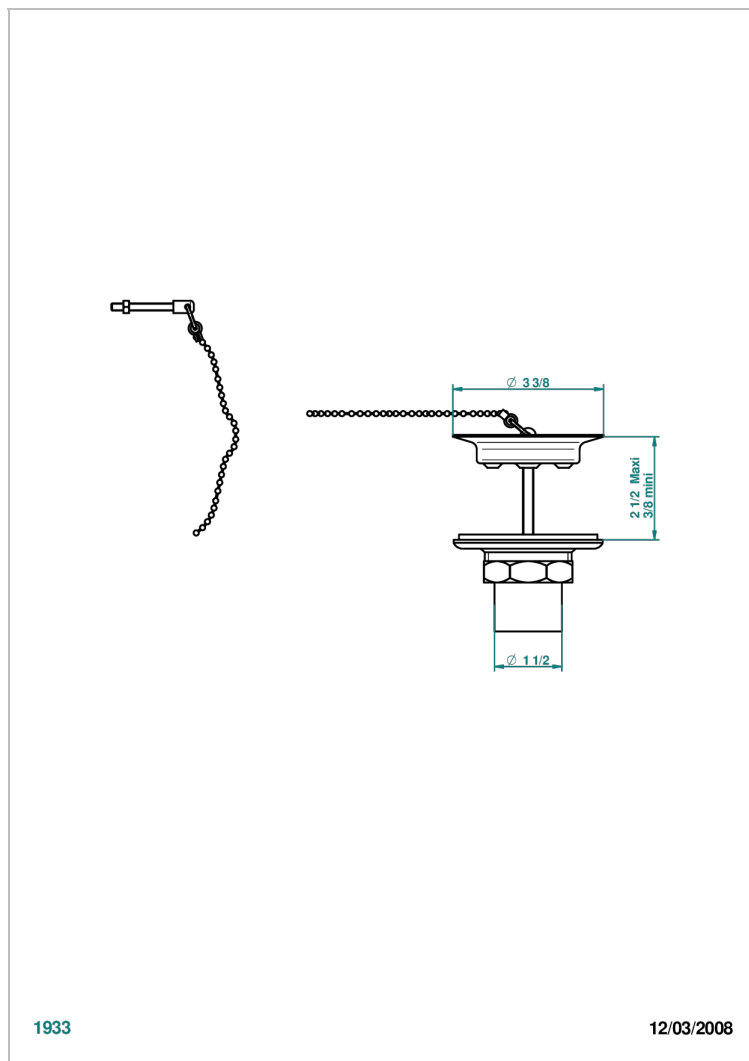

GRAND CENTRAL BLACK ONYX WITH LEVER

U9N-363

THG[®]
PARIS

Desagüe de fregadero con tapon de laton

1933

12/03/2008

CARACTERÍSTICAS

- Grand central Black Onyx with lever
- Desagüe de fregadero con tapon de laton