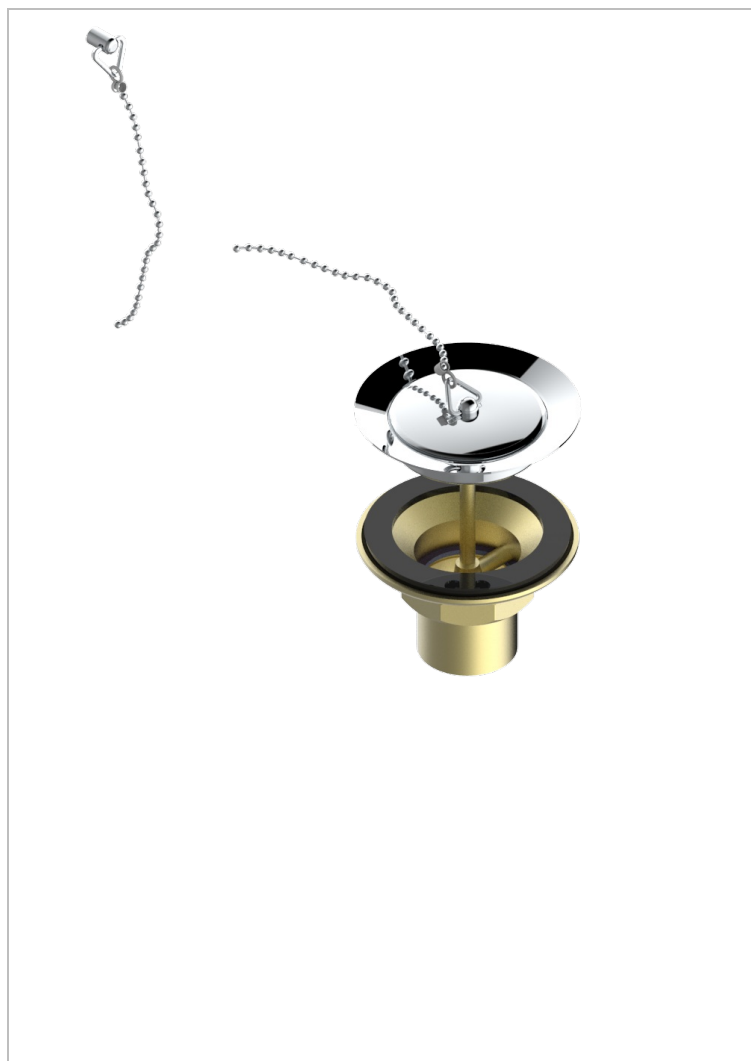

GRAND CENTRAL BLACK ONYX WITH LEVER

U9N-363

Stopfenventil aus Metall für Spültische

THG[®]
PARIS

1933

12/03/2008

EIGENSCHAFTEN

- Grand central Black Onyx with lever
- Stopfenventil aus Metall für Spültische

VERFÜGBARE OBERFLÄCHEN

Altnickel - H28
Blassgold - F30
Blassgold matt unlackiert - F31
Bronze hell - D01
Chrom - A02
Chrom matt - C02

Gold - F01
Gold matt - F07
Kupfer altrot matt lackiert - H07
Mattschwarz keramik - D30
Natural smoked Brass - A13
Nickel matt - C01