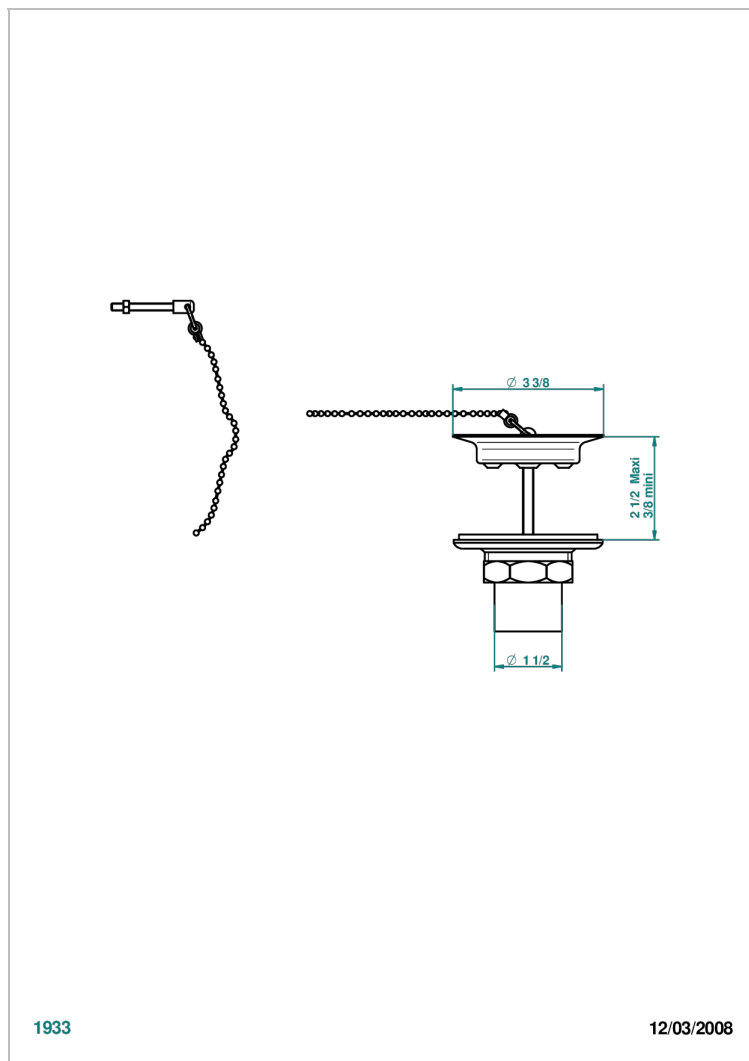

GRAND CENTRAL BLACK ONYX WITH LEVER

U9N-363

Stopfenventil aus Metall für Spültische

THG[®]
PARIS

1933

12/03/2008

EIGENSCHAFTEN

- Grand central Black Onyx with lever
- Stopfenventil aus Metall für Spültische

VERFÜGBARE OBERFLÄCHEN

Altnickel - H28
Blassgold - F30
Blassgold matt unlackiert - F31
Bronze hell - D01
Chrom - A02
Chrom matt - C02

Gold - F01
Gold matt - F07
Kupfer altrot matt lackiert - H07
Mattschwarz keramik - D30
Natural smoked Brass - A13
Nickel matt - C01