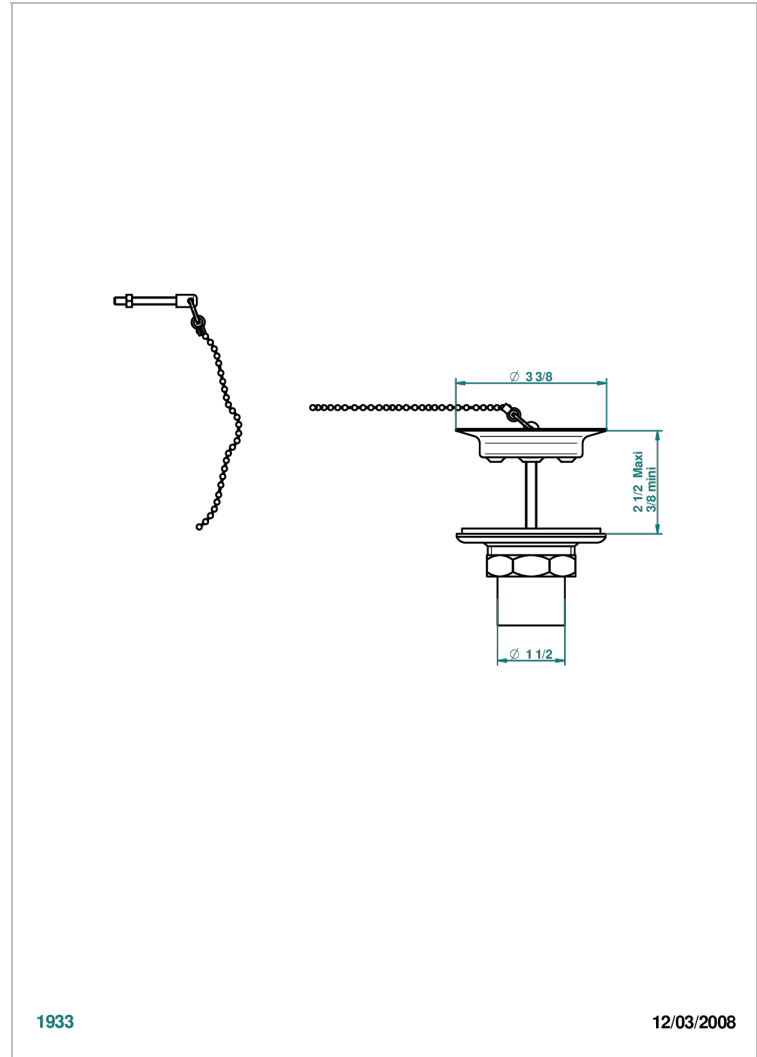

GRAND CENTRAL BLACK ONYX WITH LEVER

U9N-363

直径85毫米水槽排水口，带金属塞

THG[®]
PARIS

特色

- Grand central Black Onyx with lever
- 直径85毫米水槽排水口，带金属塞

可选饰面

Black ceram - D30
Blush PVD - H62
Graphite PVD - H64
Matt Umber PVD - H67
Matt blush PVD - H60
Matt graphite PVD - H65

抛光镍 - B01
浅金 - F30
漆面铜 - D01