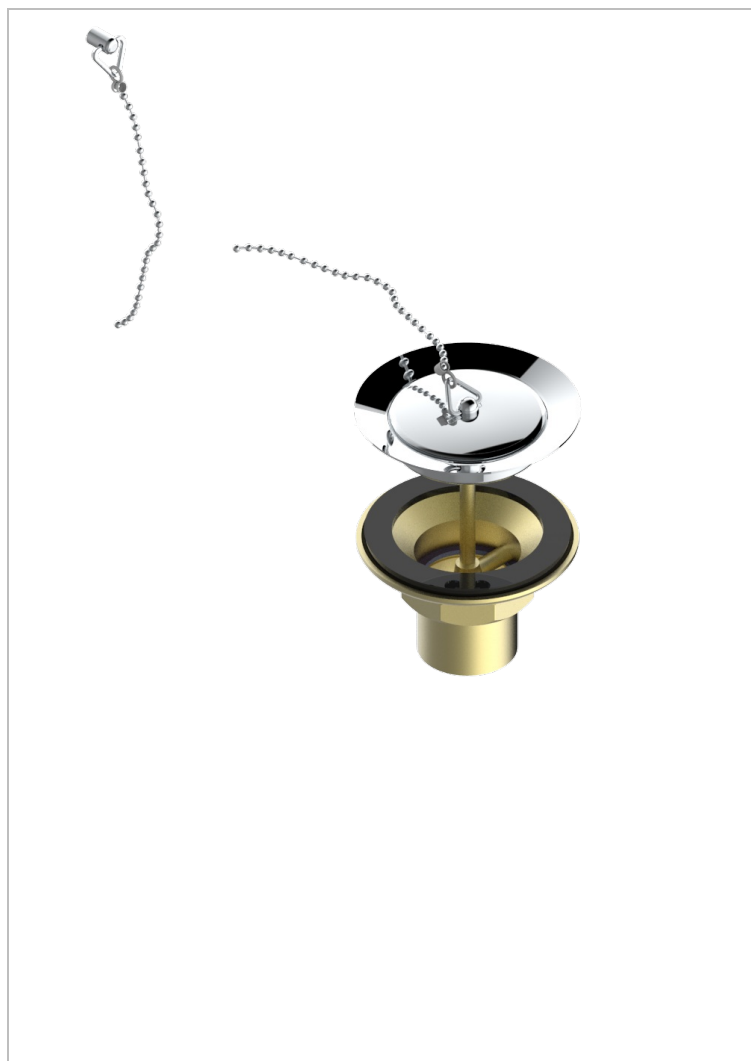

# GRAND CENTRAL ONYX NOIR

U9M-363

Bonde d'évier Ø 85 mm avec bouchon métal

THG<sup>®</sup>  
PARIS

## CARACTÉRISTIQUES

- Grand Central Onyx noir
- Bonde d'évier Ø 85 mm avec bouchon métal

## FINITIONS DISPONIBLES

Bronze clair - D01  
Chromé - A02  
Chromé mat - C02  
Doré brillant - F01  
Doré mat - F07  
Laiton fumé naturel - A13

Nickel brillant - B01  
Nickel mat - C01  
Noir mat céramique - D30  
Or pâle - F30  
Or pâle mat - F31  
Pvd blush - H62