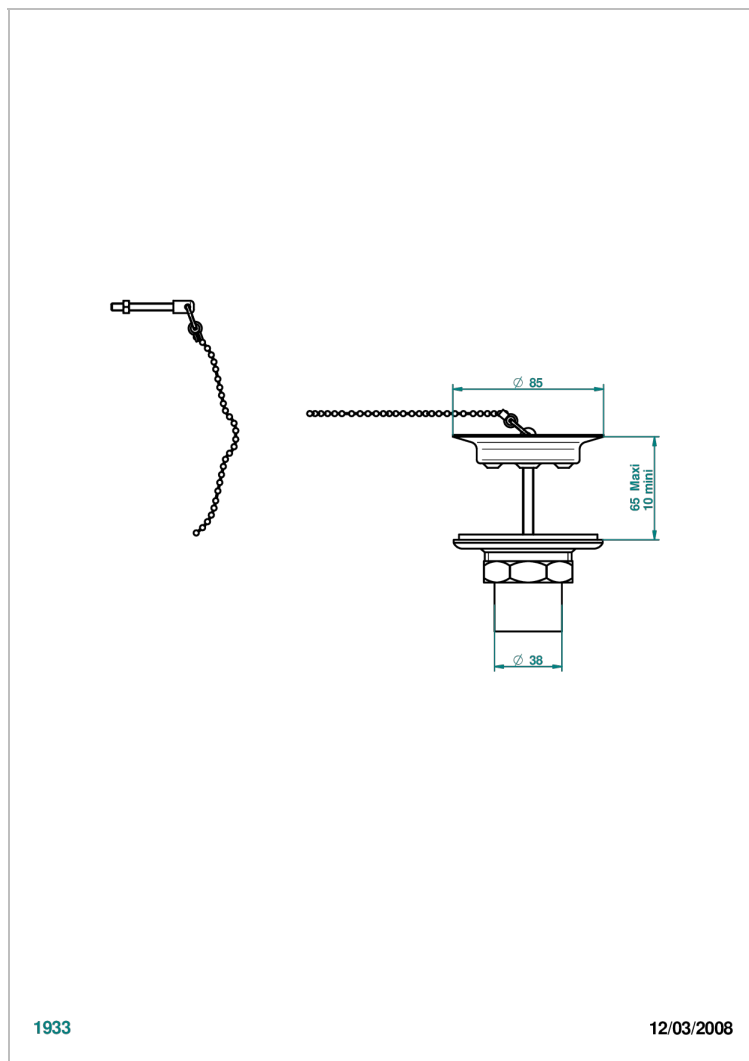

# GRAND CENTRAL ONYX NOIR

U9M-363

Bonde d'évier Ø 85 mm avec bouchon métal

THG<sup>®</sup>  
PARIS

## CARACTÉRISTIQUES

- Grand Central Onyx noir
- Bonde d'évier Ø 85 mm avec bouchon métal