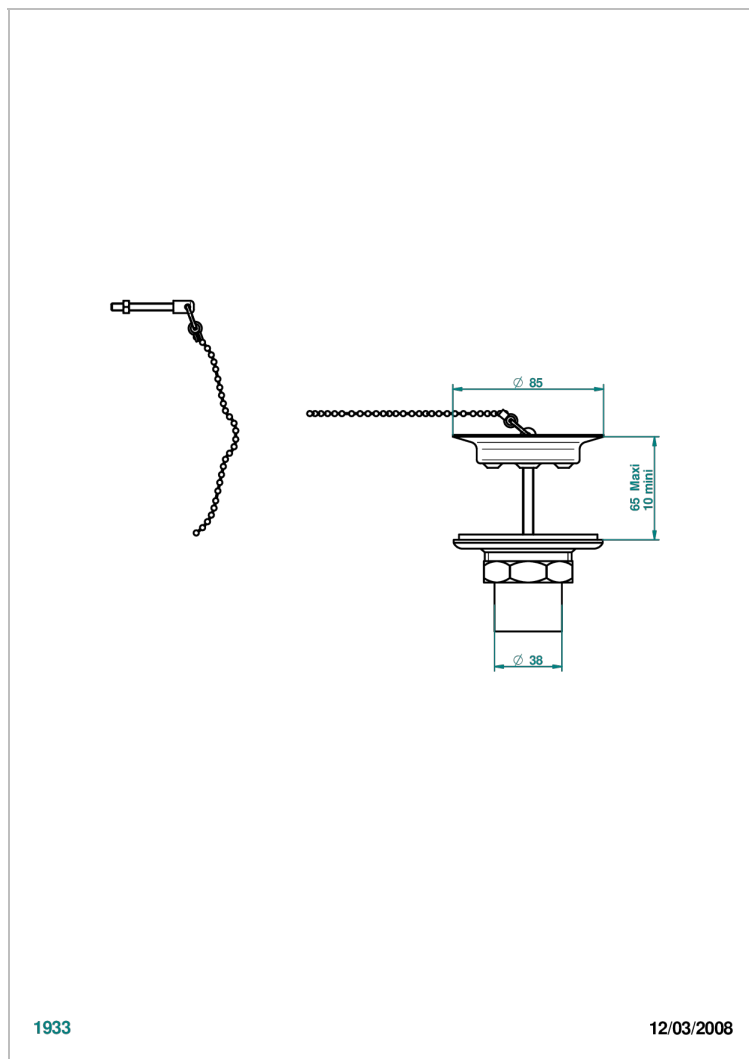

GRAND CENTRAL ONYX NOIR

U9M-363

Bonde d'évier Ø 85 mm avec bouchon métal

THG[®]
PARIS

CARACTÉRISTIQUES

- Grand Central Onyx noir
- Bonde d'évier Ø 85 mm avec bouchon métal

FINITIONS DISPONIBLES

Bronze clair - D01
Chromé - A02
Chromé mat - C02
Doré brillant - F01
Doré mat - F07
Laiton fumé naturel - A13

Nickel brillant - B01
Nickel mat - C01
Noir mat céramique - D30
Or pâle - F30
Or pâle mat - F31
Pvd blush - H62

Pvd blush mat - H60
Pvd couleur bronze brown - F33
Pvd couleur bronze brown - mat - F34
Pvd couleur doré - H52
Pvd couleur doré mat - H53
Pvd couleur laiton - H49

Pvd couleur laiton mat - H50
Pvd couleur nickel - H55
Pvd couleur nickel mat - H56
Pvd graphite - H64
Pvd graphite mat - H65
Pvd umber - H66

Pvd umber mat - H67
Vieux cuivre rouge mat - H07
Vieux nickel - H28