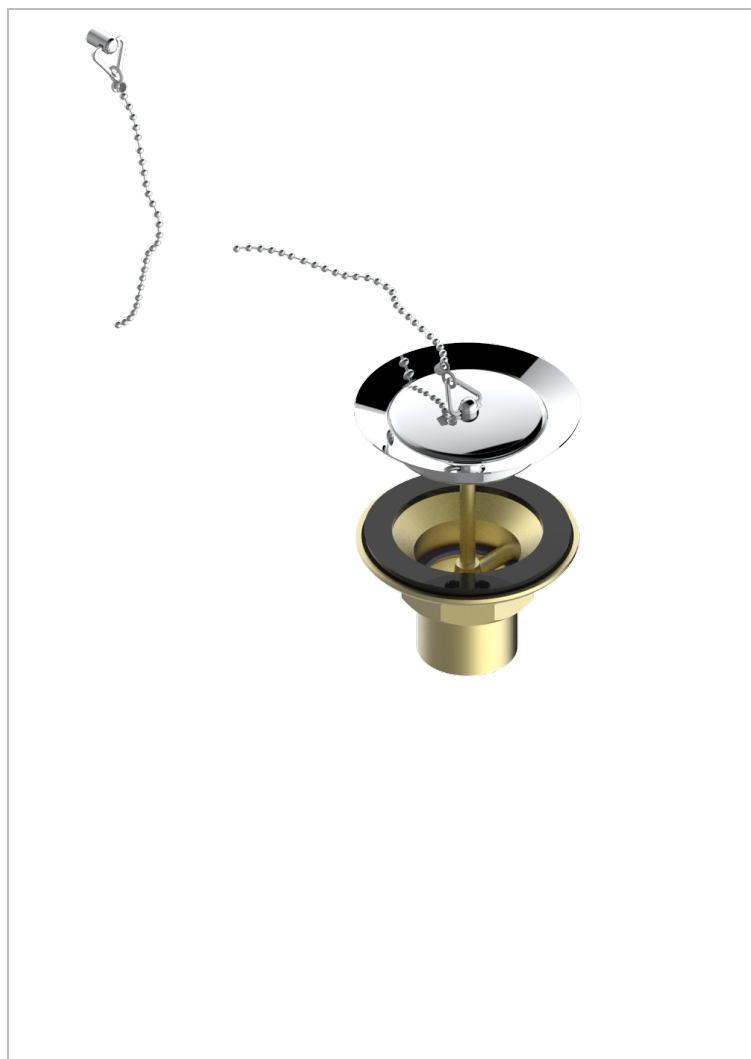

GRAND CENTRAL ONYX NOIR

U9M-363

Bonde d'évier Ø 85 mm avec bouchon métal

THG[®]
PARIS

CARACTÉRISTIQUES

- Grand Central Onyx noir
- Bonde d'évier Ø 85 mm avec bouchon métal

FINITIONS DISPONIBLES

Bronze clair - D01
Chromé - A02
Chromé mat - C02
Doré brillant - F01
Doré mat - F07
Laiton fumé naturel - A13

Nickel brillant - B01
Nickel mat - C01
Noir mat céramique - D30
Or pâle - F30
Or pâle mat - F31
Pvd blush - H62

Pvd blush mat - H60
Pvd couleur bronze brown - F33
Pvd couleur bronze brown - mat - F34
Pvd couleur doré - H52
Pvd couleur doré mat - H53
Pvd couleur laiton - H49

Pvd couleur laiton mat - H50
Pvd couleur nickel - H55
Pvd couleur nickel mat - H56
Pvd graphite - H64
Pvd graphite mat - H65
Pvd umber - H66

Pvd umber mat - H67
Vieux cuivre rouge mat - H07
Vieux nickel - H28