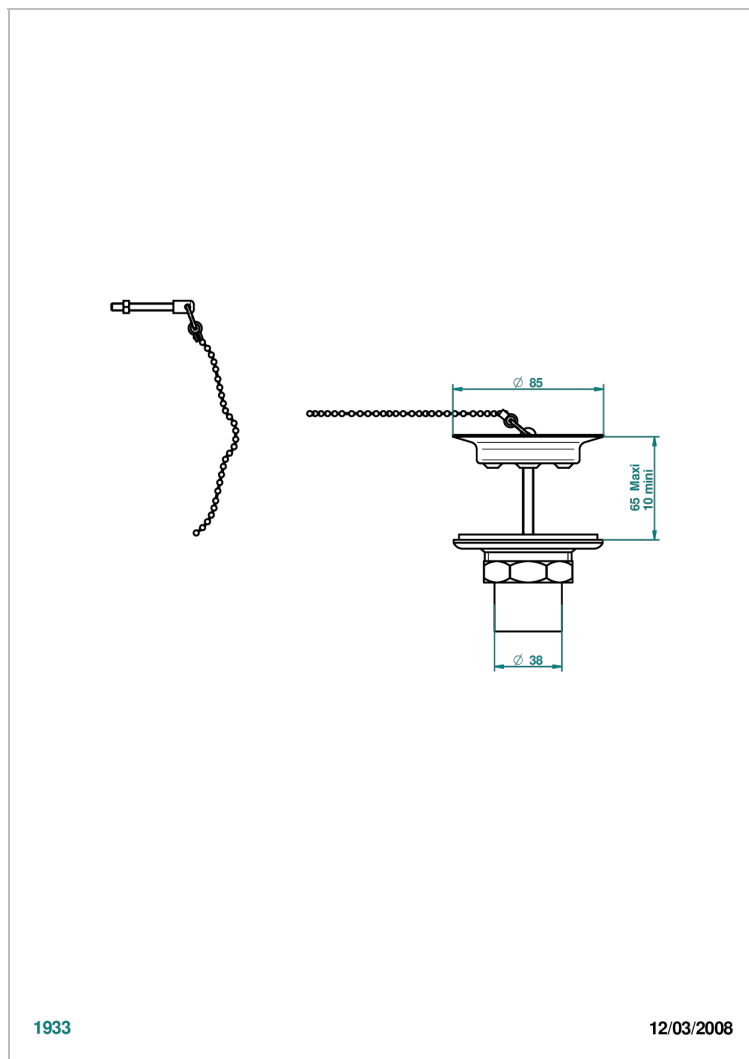

GRAND CENTRAL BLACK ONYX

U9M-363

Desagüe de fregadero con tapon de laton

THG[®]
PARIS

CARACTERÍSTICAS

- Grand central Black Onyx
- Desagüe de fregadero con tapon de laton

ACABADOS DISPONIBLES

Bronce claro - D01
Cerámica negra mate - D30
Cobre viejo mate - H07
Cromo - A02
Cromo mate - C02
Dorado - F01