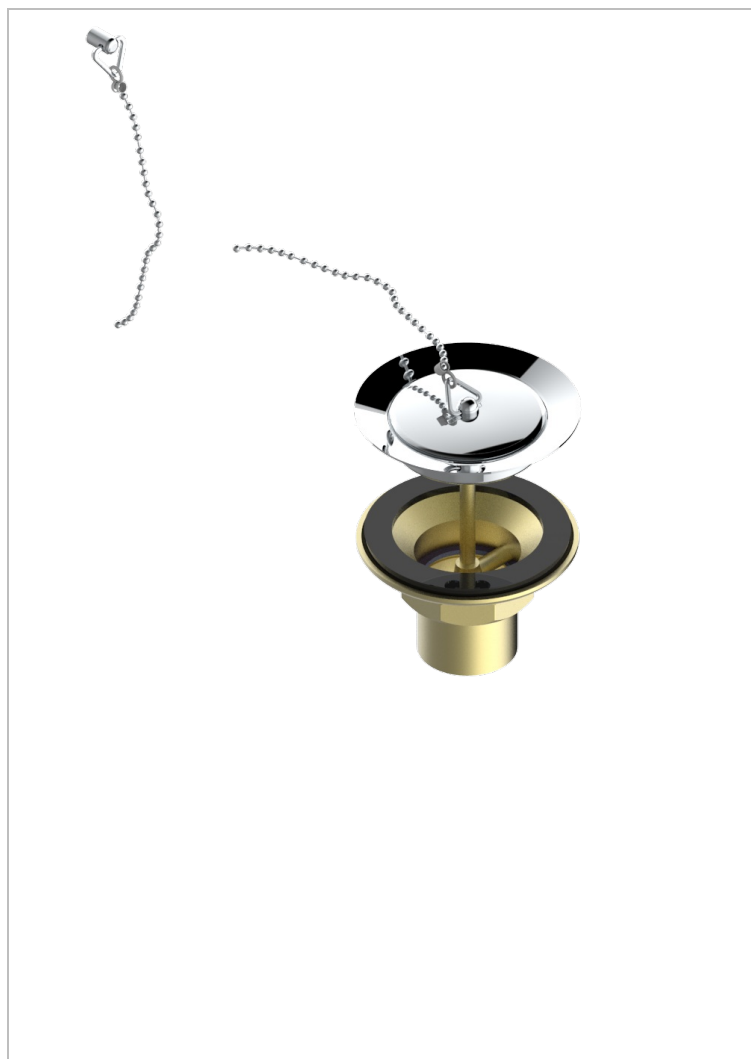

GRAND CENTRAL BLACK ONYX

U9M-363

Desagüe de fregadero con tapon de laton

THG[®]
PARIS

CARACTERÍSTICAS

- Grand central Black Onyx
- Desagüe de fregadero con tapon de laton

ACABADOS DISPONIBLES

Bronce claro - D01
Cerámica negra mate - D30
Cobre viejo mate - H07
Cromo - A02
Cromo mate - C02
Dorado - F01

Dorado mate - F07
Dorado pálido - F30
Dorado pálido mate (sin barniz) - F31
Natural smoked Brass - A13
Níquel - B01
Níquel mate - C01

Níquel viejo - H28
Pvd blush - H62
Pvd blush mate - H60
Pvd color latón - H49
Pvd color latón mate - H50
Pvd color níquel - H55

Pvd color níquel mate - H56
Pvd color oro - H52
Pvd color oro mate - H53
Pvd grafito - H64
Pvd grafito mate - H65
Pvd marrón bronce - F33

Pvd marrón bronce mate - F34
Pvd umber - H66
Pvd umber mate - H67