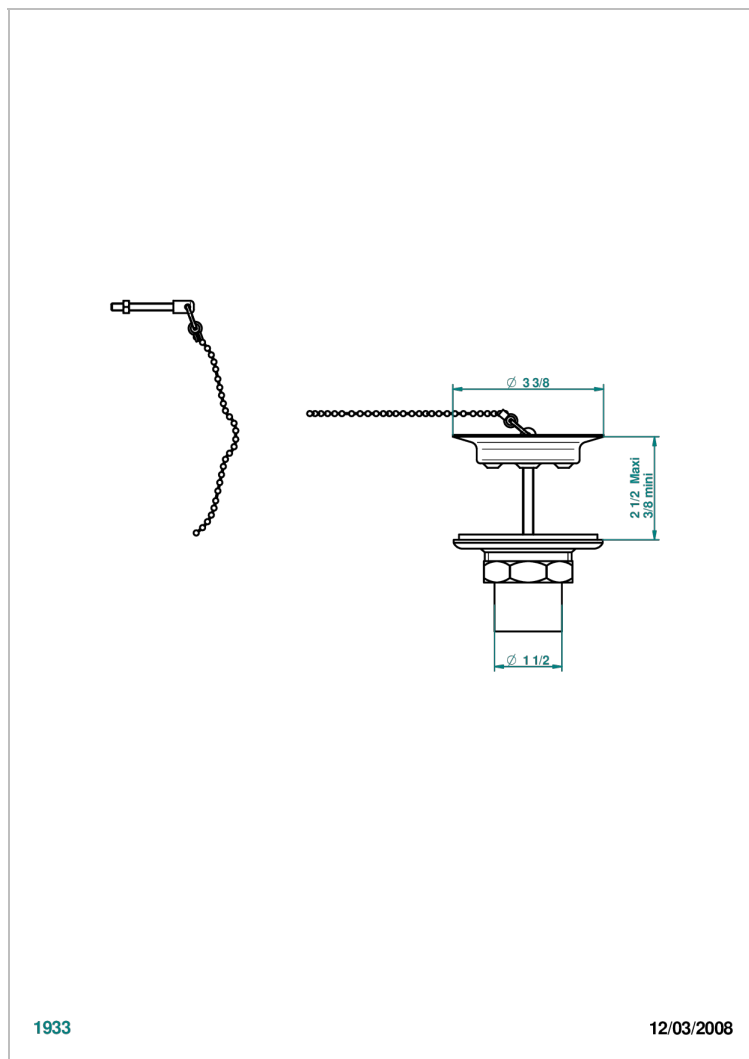

GRAND CENTRAL ONYX NOIR

U9M-363

Bonde d'évier Ø 85 mm avec bouchon métal

THG[®]
PARIS

1933

12/03/2008

CARACTÉRISTIQUES

- Grand Central Onyx noir
- Bonde d'évier Ø 85 mm avec bouchon métal