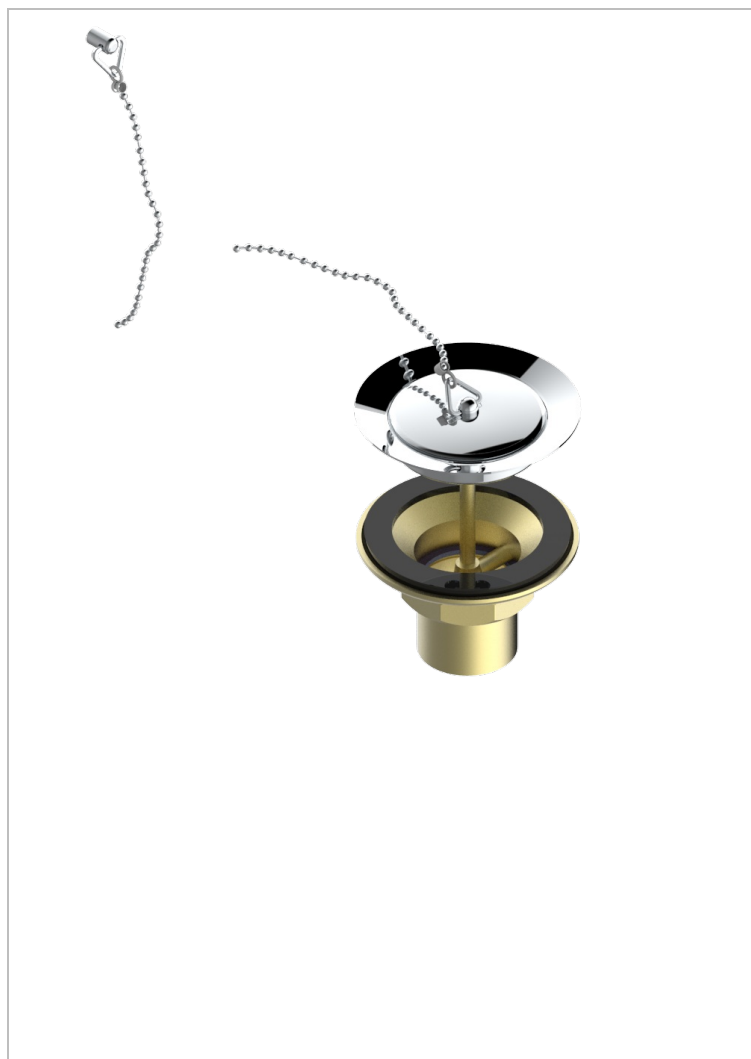

GRAND CENTRAL ONYX NOIR

U9M-363

Bonde d'évier Ø 85 mm avec bouchon métal

THG[®]
PARIS

1933

12/03/2008

CARACTÉRISTIQUES

- Grand Central Onyx noir
- Bonde d'évier Ø 85 mm avec bouchon métal

FINITIONS DISPONIBLES

Bronze clair - D01
Chromé - A02
Chromé mat - C02
Doré brillant - F01
Doré mat - F07
Laiton fumé naturel - A13

Nickel brillant - B01
Nickel mat - C01
Noir mat céramique - D30
Or pâle - F30
Or pâle mat - F31
Pvd blush - H62

Pvd blush mat - H60
Pvd couleur bronze brown - F33
Pvd couleur bronze brown - mat - F34
Pvd couleur doré - H52
Pvd couleur doré mat - H53
Pvd couleur laiton - H49

Pvd couleur laiton mat - H50
Pvd couleur nickel - H55
Pvd couleur nickel mat - H56
Pvd graphite - H64
Pvd graphite mat - H65
Pvd umber - H66