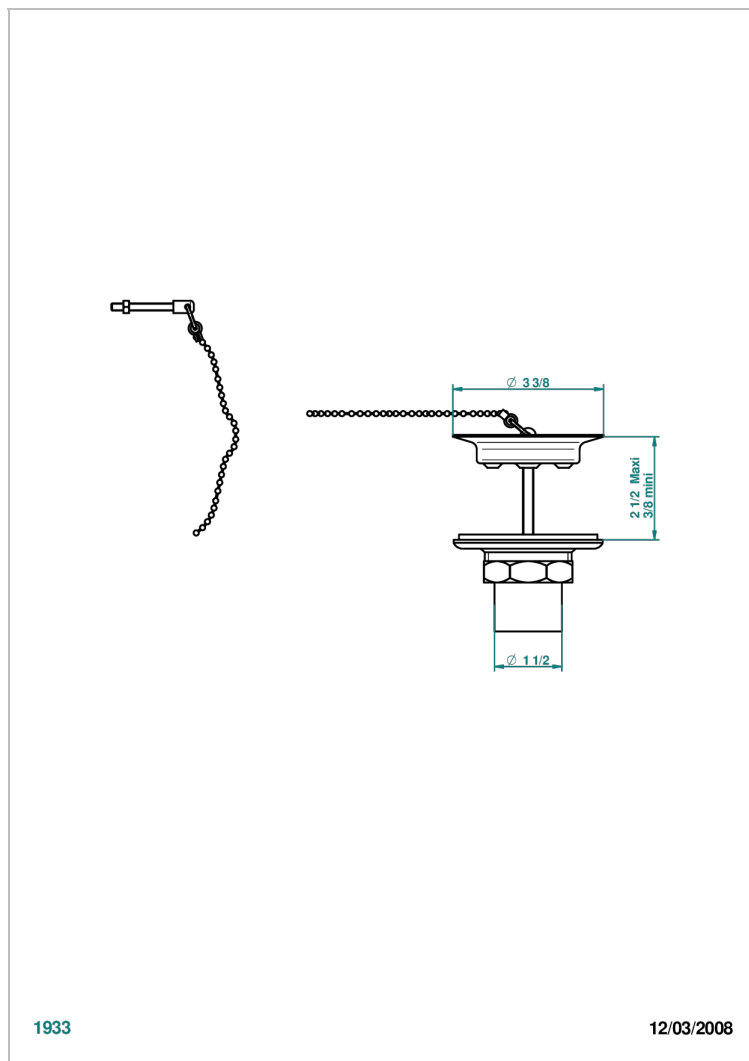

GRAND CENTRAL BLACK ONYX

U9M-363

Desagüe de fregadero con tapon de laton

THG[®]
PARIS

1933

12/03/2008

CARACTERÍSTICAS

- Grand central Black Onyx
- Desagüe de fregadero con tapon de laton