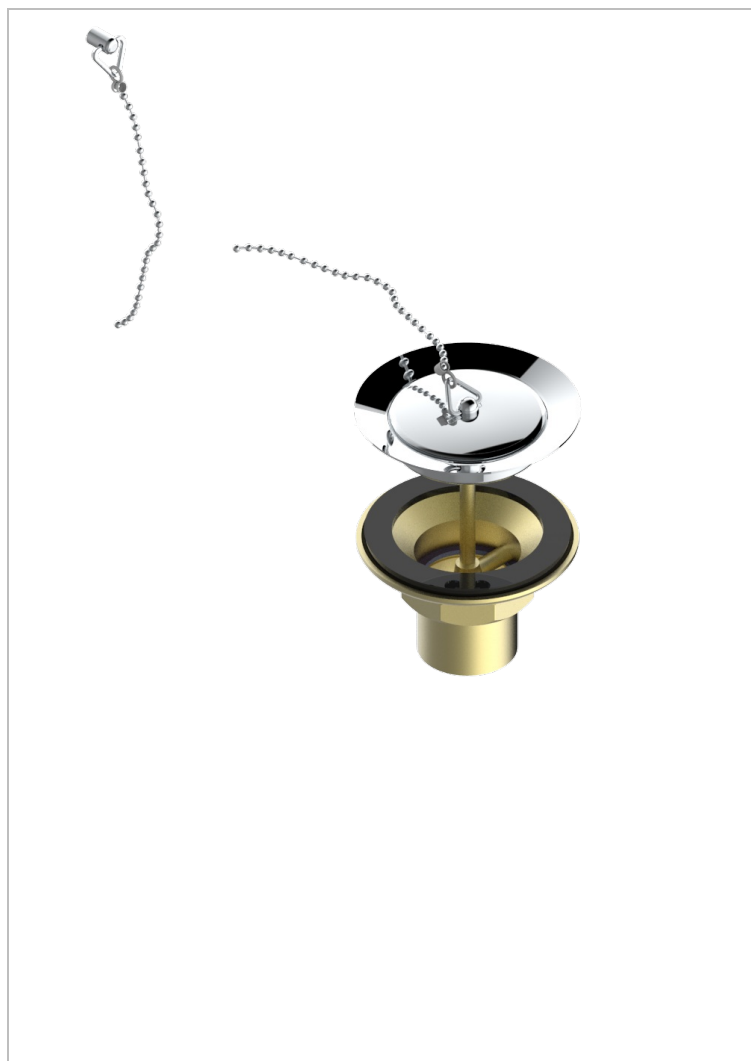

GRAND CENTRAL BLACK ONYX

U9M-363

Desagüe de fregadero con tapon de laton

THG[®]
PARIS

1933

12/03/2008

CARACTERÍSTICAS

- Grand central Black Onyx
- Desagüe de fregadero con tapon de laton

ACABADOS DISPONIBLES

Bronce claro - D01
Cerámica negra mate - D30
Cobre viejo mate - H07
Cromo - A02
Cromo mate - C02
Dorado - F01

Dorado mate - F07
Dorado pálido - F30
Dorado pálido mate (sin barniz) - F31
Natural smoked Brass - A13
Níquel - B01
Níquel mate - C01

Níquel viejo - H28
Pvd blush - H62
Pvd blush mate - H60
Pvd color latón - H49
Pvd color latón mate - H50
Pvd color níquel - H55

Pvd color níquel mate - H56
Pvd color oro - H52
Pvd color oro mate - H53
Pvd grafito - H64
Pvd grafito mate - H65
Pvd marrón bronce - F33