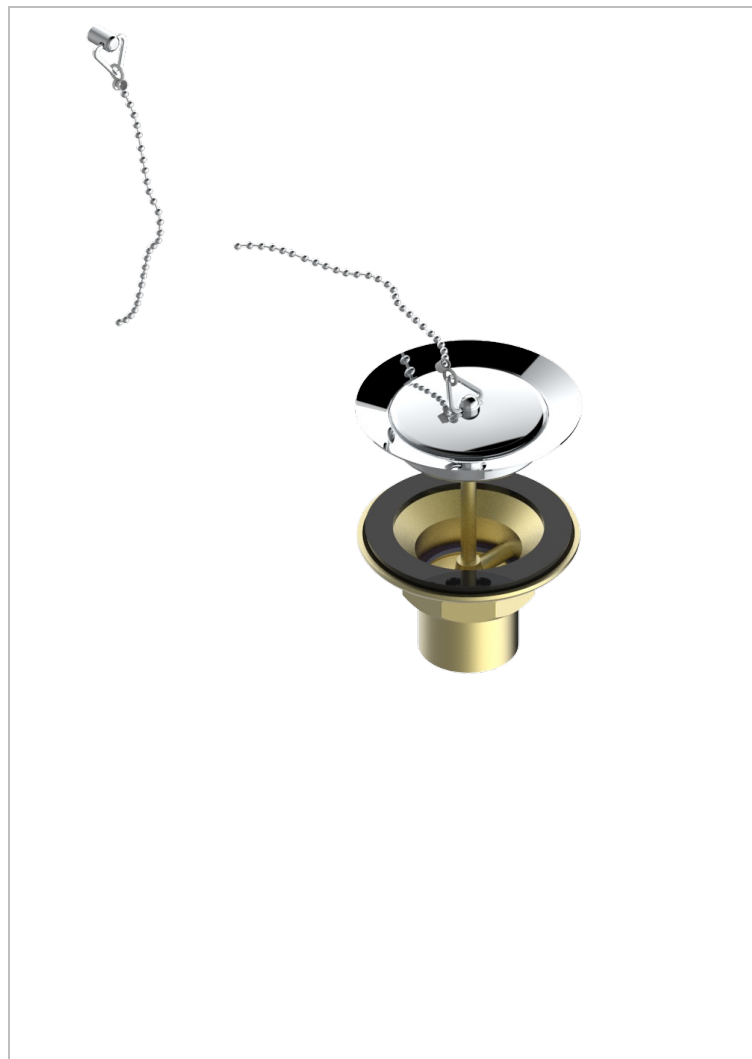

# GRAND CENTRAL С РУЧКАМИ-КРЕСТИКАМИ С ЧЕРНЫМ ОНИКСОМ

THG  
PARIS

U9M-363

Выпуск для кухонной мойки с металлическим клапаном

## ХАРАКТЕРИСТИКИ

- Grand central с ручками-крестиками с чёрным ониксом
- Выпуск для кухонной мойки с металлическим клапаном

## ДОСТУПНЫЕ ВАРИАНТЫ ПОКРЫТИЙ

Black ceram - D30  
Blush PVD - H62  
Graphite PVD - H64  
Matt Umber PVD - H67  
Matt blush PVD - H60  
Matt graphite PVD - H65

Natural smoked Brass - A13  
Umber PVD - H66  
Бронза - D01  
Золото - F01  
Матовая красная старинная медь - H07  
Матовое золото - F07

Светлое золото - F30  
Состаренный никель - H28  
Хром - A02