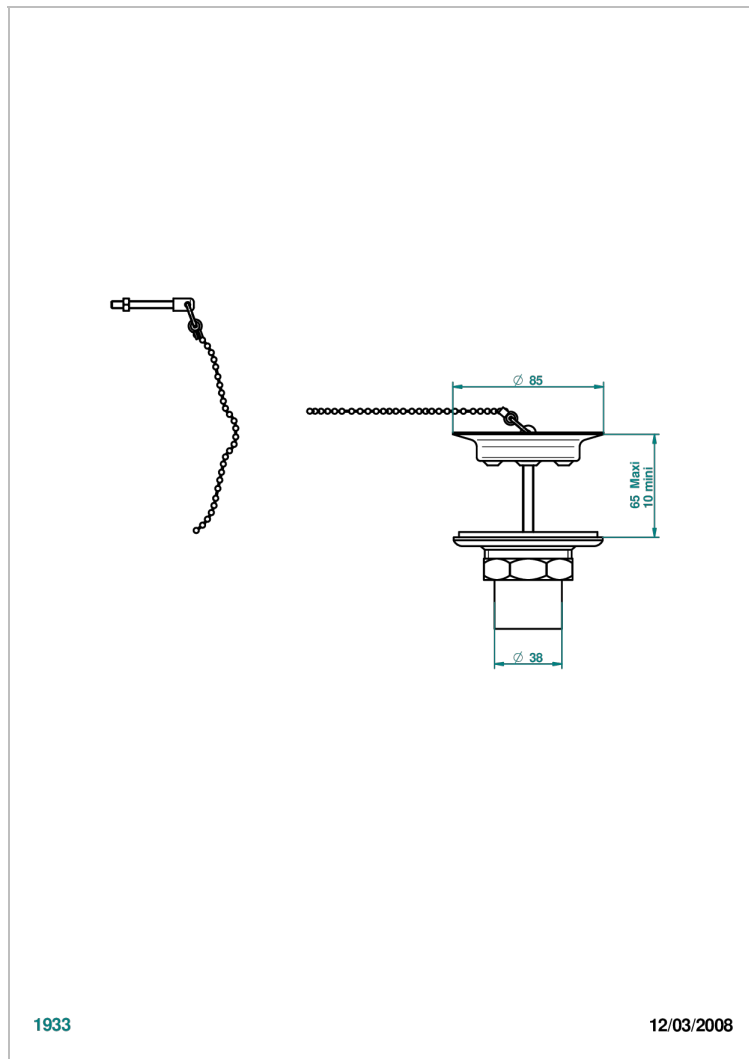

# GRAND CENTRAL С РУЧКАМИ-КРЕСТИКАМИ С ЧЕРНЫМ ОНИКСОМ

THG  
PARIS

U9M-363

Выпуск для кухонной мойки с металлическим клапаном

## ХАРАКТЕРИСТИКИ

- Grand central с ручками-крестиками с чёрным ониксом
- Выпуск для кухонной мойки с металлическим клапаном