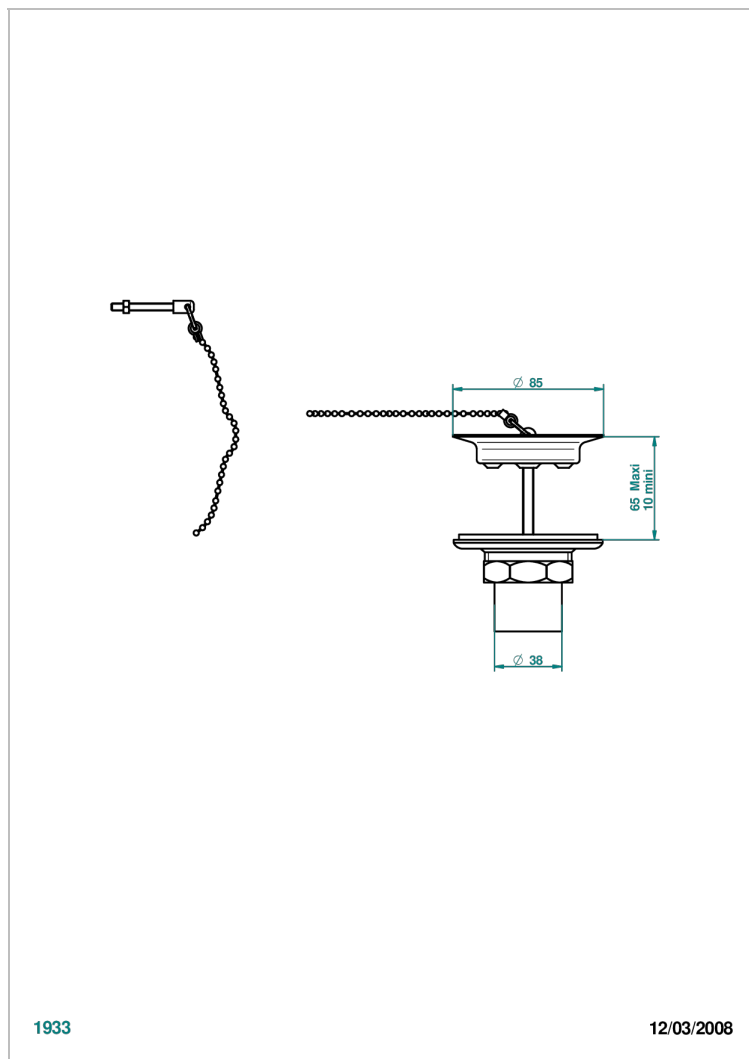

GRAND CENTRAL ONYX NOIR

U9M-363

Bonde d'évier Ø 85 mm avec bouchon métal

THG[®]
PARIS

1933

12/03/2008

CARACTÉRISTIQUES

- Grand Central Onyx noir
- Bonde d'évier Ø 85 mm avec bouchon métal