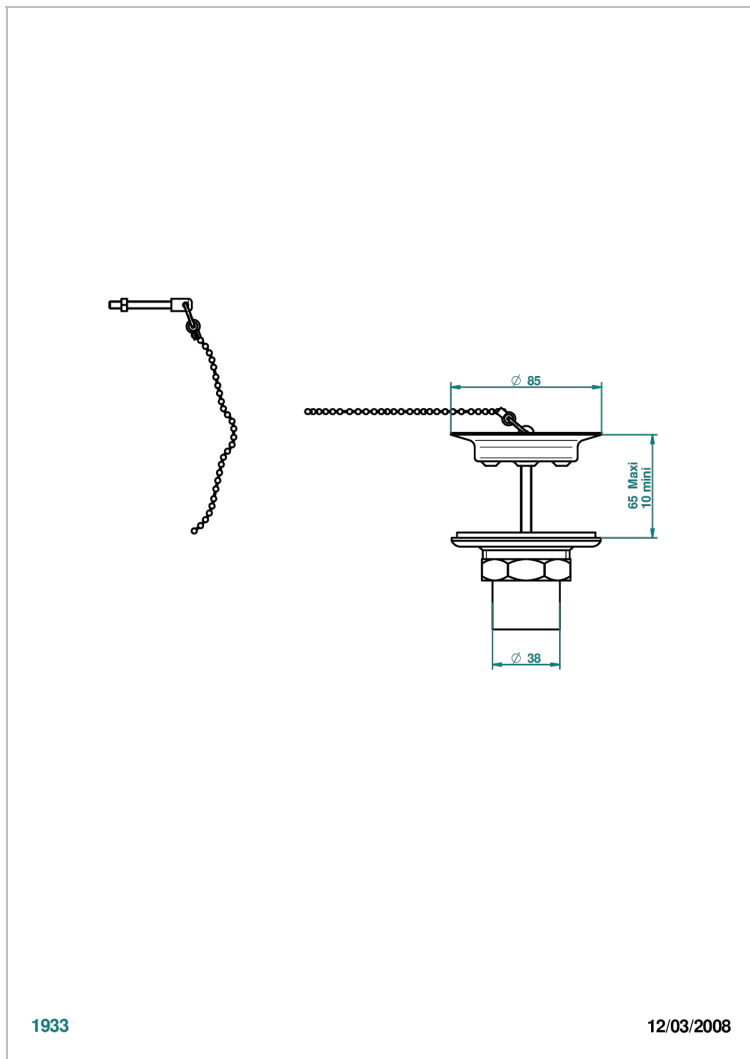

GRAND CENTRAL BLACK ONYX

U9M-363

Desagüe de fregadero con tapon de laton

THG[®]
PARIS

CARACTERÍSTICAS

- Grand central Black Onyx
- Desagüe de fregadero con tapon de laton

ACABADOS DISPONIBLES

Bronce claro - D01
Cerámica negra mate - D30
Cobre viejo mate - H07
Cromo - A02
Cromo mate - C02
Dorado - F01