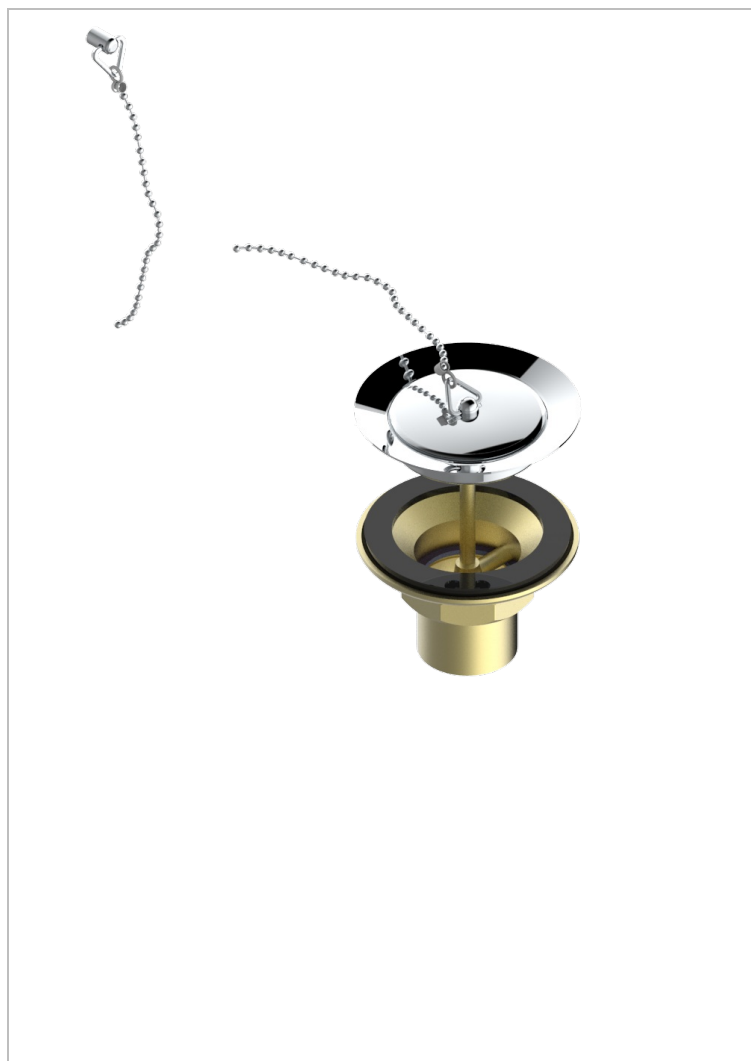

GRAND CENTRAL BLACK ONYX

U9M-363

Stopfenventil aus Metall für Spültische

THG[®]
PARIS

EIGENSCHAFTEN

- Grand central Black Onyx
- Stopfenventil aus Metall für Spültische

VERFÜGBARE OBERFLÄCHEN

Altnickel - H28
Blassgold - F30
Blassgold matt unlackiert - F31
Bronze hell - D01
Chrom - A02
Chrom matt - C02

Gold - F01
Gold matt - F07
Kupfer altrot matt lackiert - H07
Mattschwarz keramik - D30
Natural smoked Brass - A13
Nickel matt - C01

Pvd blush - H62
Pvd blush matt - H60
Pvd bronze braun - F33
Pvd bronze braun matt - F34
Pvd gold - H52
Pvd gold matt - H53