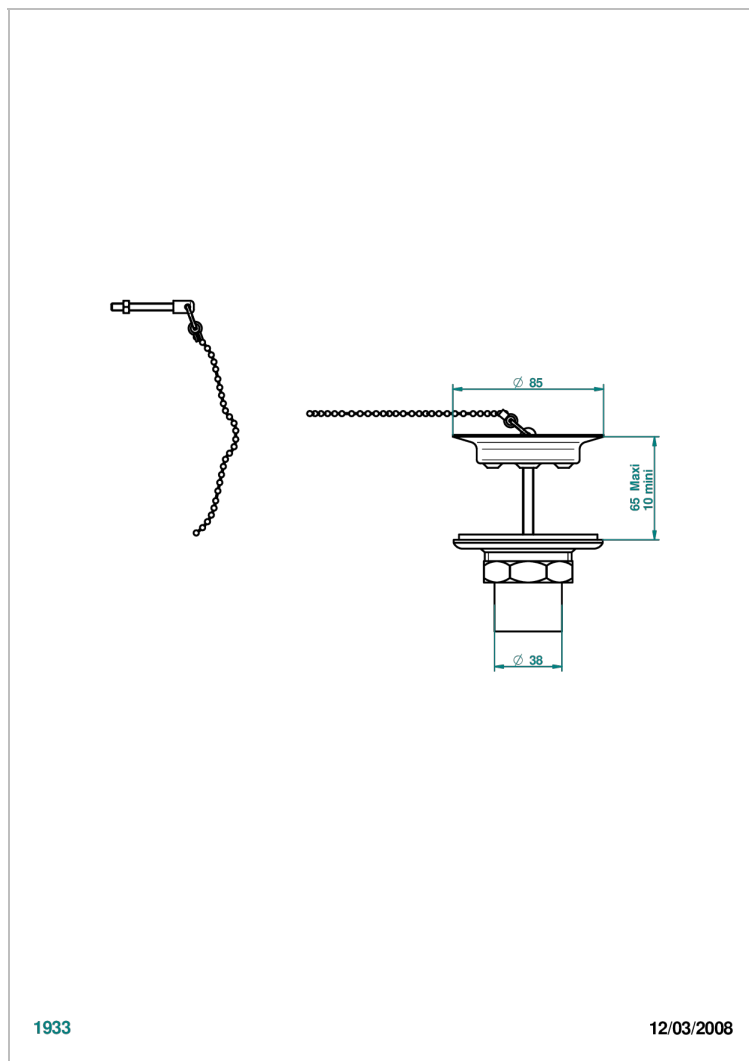

GRAND CENTRAL BLACK ONYX

U9M-363

Stopfenventil aus Metall für Spültische

THG[®]
PARIS

EIGENSCHAFTEN

- Grand central Black Onyx
- Stopfenventil aus Metall für Spültische

VERFÜGBARE OBERFLÄCHEN

Altnickel - H28
Blassgold - F30
Blassgold matt unlackiert - F31
Bronze hell - D01
Chrom - A02
Chrom matt - C02