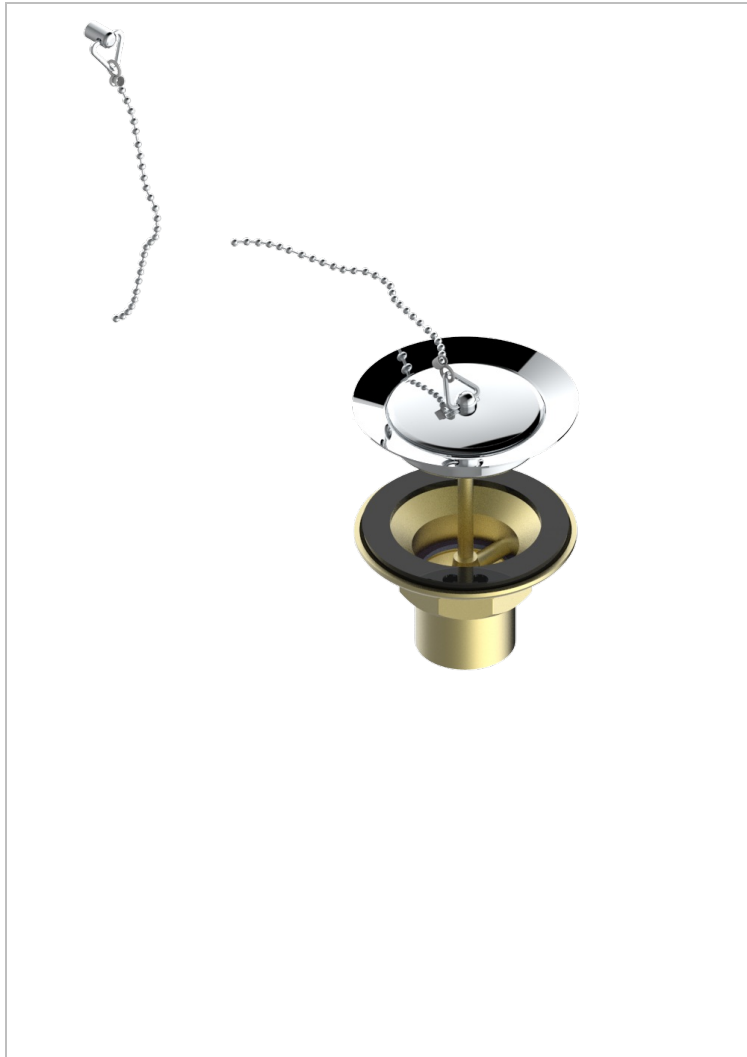

GRAND CENTRAL BLACK ONYX

U9M-363

直径85毫米水槽排水口，带金属塞

THG[®]
PARIS

特色

- Grand central Black Onyx
- 直径85毫米水槽排水口，带金属塞

可选饰面

Black ceram - D30
Blush PVD - H62
Graphite PVD - H64
Matt Umber PVD - H67
Matt blush PVD - H60
Matt graphite PVD - H65

Natural smoked Brass - A13
PVD哑光棕铜 - F34
PVD哑光金 - H53
PVD哑光铜 - H50
PVD哑光镍 - H56
PVD抛光铜 - H49

PVD棕铜 - F33
PVD金色 - H52
PVD镍 - H55
Umber PVD - H66
哑光复古铜 - H07
哑光浅金 - F31

哑光金 - F07
哑光铬 - C02
哑光镍 - C01
复古镍 - H28
抛光金 (24K金) - F01
抛光铬 - A02

抛光镍 - B01
浅金 - F30
漆面铜 - D01