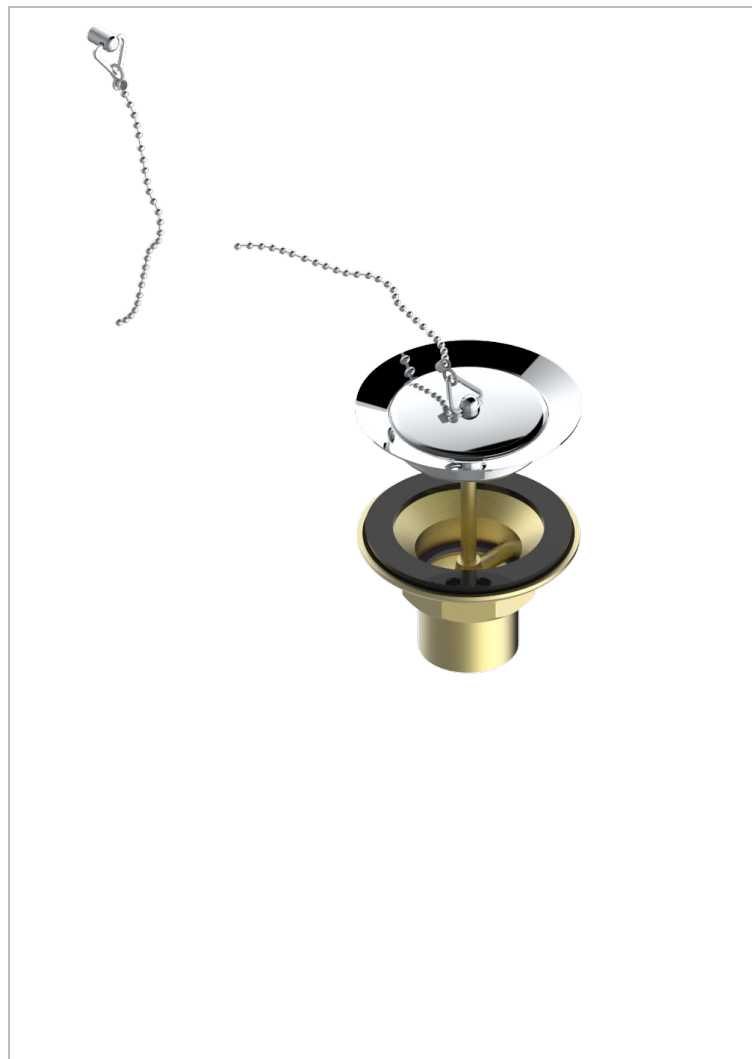

GRAND CENTRAL С РУЧКАМИ-КРЕСТИКАМИ С ЧЕРНЫМ ОНИКСОМ

THG[®]
PARIS

U9M-363

Выпуск для кухонной мойки с металлическим клапаном

ХАРАКТЕРИСТИКИ

- Grand central с ручками-крестиками с чёрным ониксом
- Выпуск для кухонной мойки с металлическим клапаном

ДОСТУПНЫЕ ВАРИАНТЫ ПОКРЫТИЙ

Black ceram - D30
Blush PVD - H62
Graphite PVD - H64
Matt Umber PVD - H67
Matt blush PVD - H60
Matt graphite PVD - H65

Natural smoked Brass - A13
Umber PVD - H66
Бронза - D01
Золото - F01
Матовая красная старинная медь - H07
Матовое золото - F07

Матовое светлое золото - F31
Матовый никель - C01
Матовый хром - C02
Никель - B01
Покрытие PVD бронза - F33
Покрытие PVD золотистый цвет - H52

Покрытие PVD латунь - H49
Покрытие PVD матовая бронза - F34
Покрытие PVD матовая латунь - H50
Покрытие PVD матовый золотистый - H53
Покрытие PVD матовый никель - H56
Покрытие PVD никель - H55

Светлое золото - F30
Состаренный никель - H28
Хром - A02