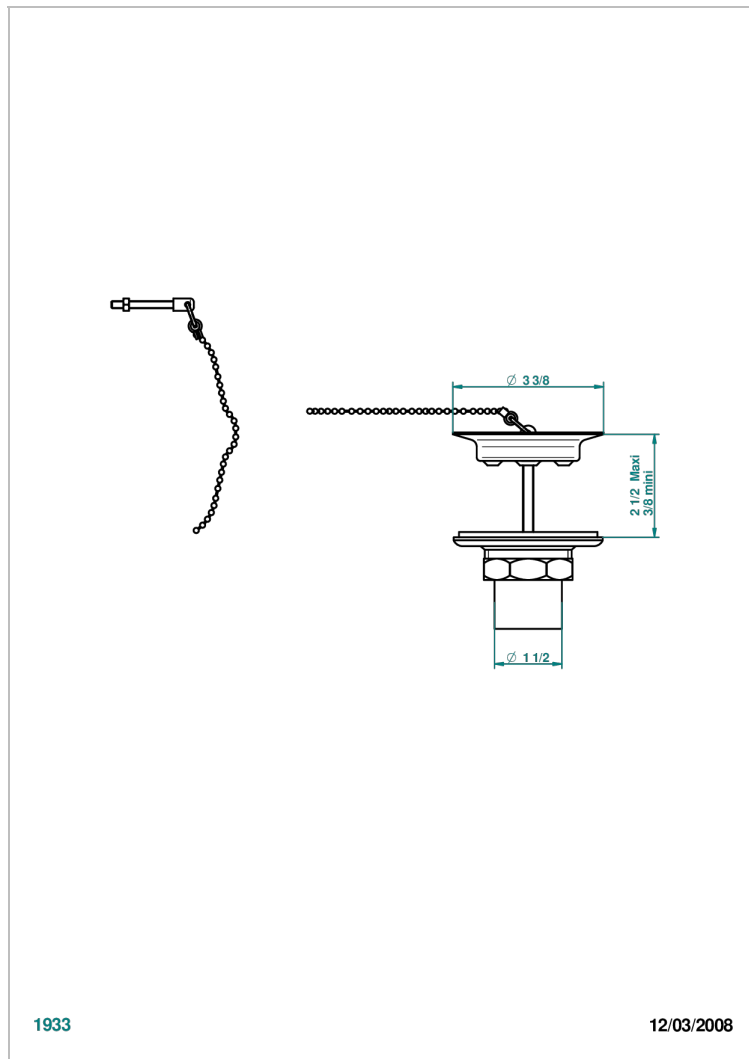

GRAND CENTRAL С РУЧКАМИ-КРЕСТИКАМИ С ЧЕРНЫМ ОНИКСОМ

THG[®]
PARIS

U9M-363

Выпуск для кухонной мойки с металлическим клапаном

ХАРАКТЕРИСТИКИ

- Grand central с ручками-крестиками с чёрным ониксом
- Выпуск для кухонной мойки с металлическим клапаном