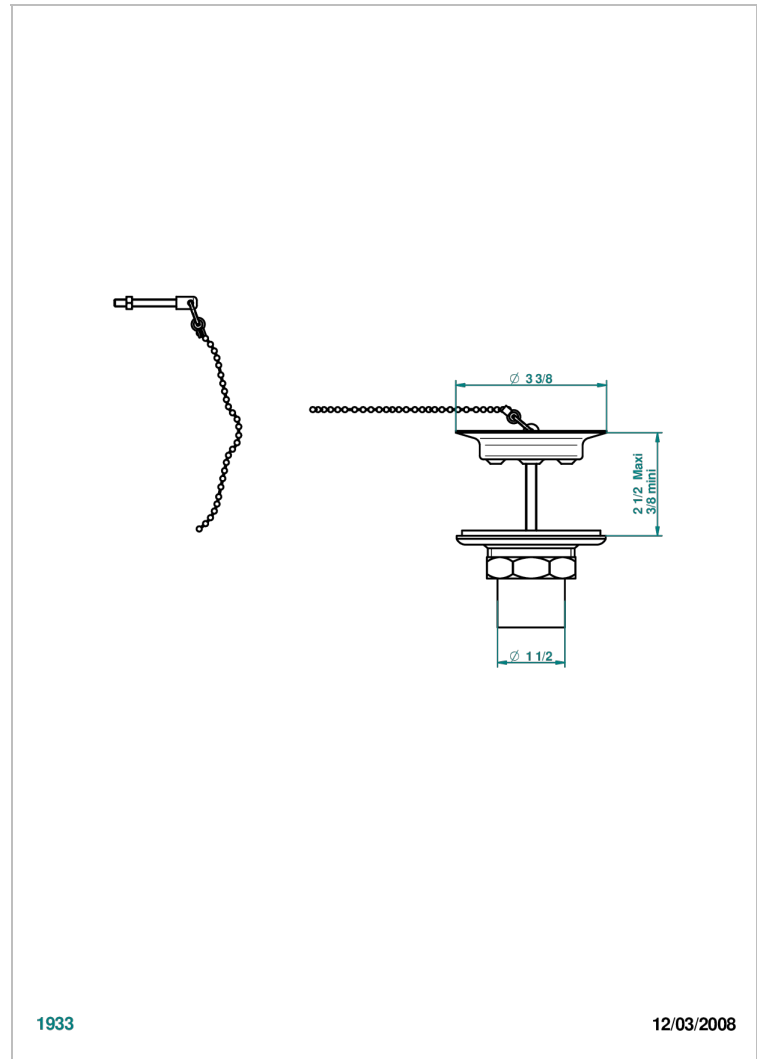

# GRAND CENTRAL ONYX NOIR

U9M-363

Bonde d'évier Ø 85 mm avec bouchon métal

THG<sup>®</sup>  
PARIS

1933

12/03/2008

## CARACTÉRISTIQUES

- Grand Central Onyx noir
- Bonde d'évier Ø 85 mm avec bouchon métal