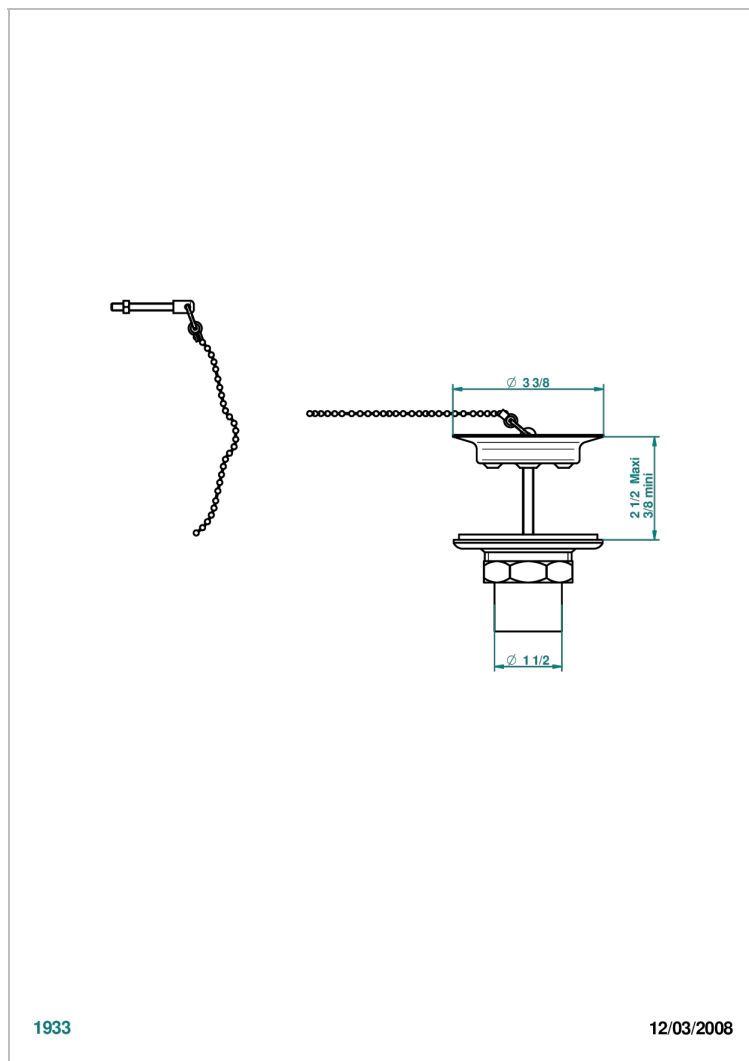

GRAND CENTRAL BLACK ONYX

U9M-363

Desagüe de fregadero con tapon de laton

THG[®]
PARIS

CARACTERÍSTICAS

- Grand central Black Onyx
- Desagüe de fregadero con tapon de laton

ACABADOS DISPONIBLES

Bronce claro - D01
Cerámica negra mate - D30
Cobre viejo mate - H07
Cromo - A02
Cromo mate - C02
Dorado - F01