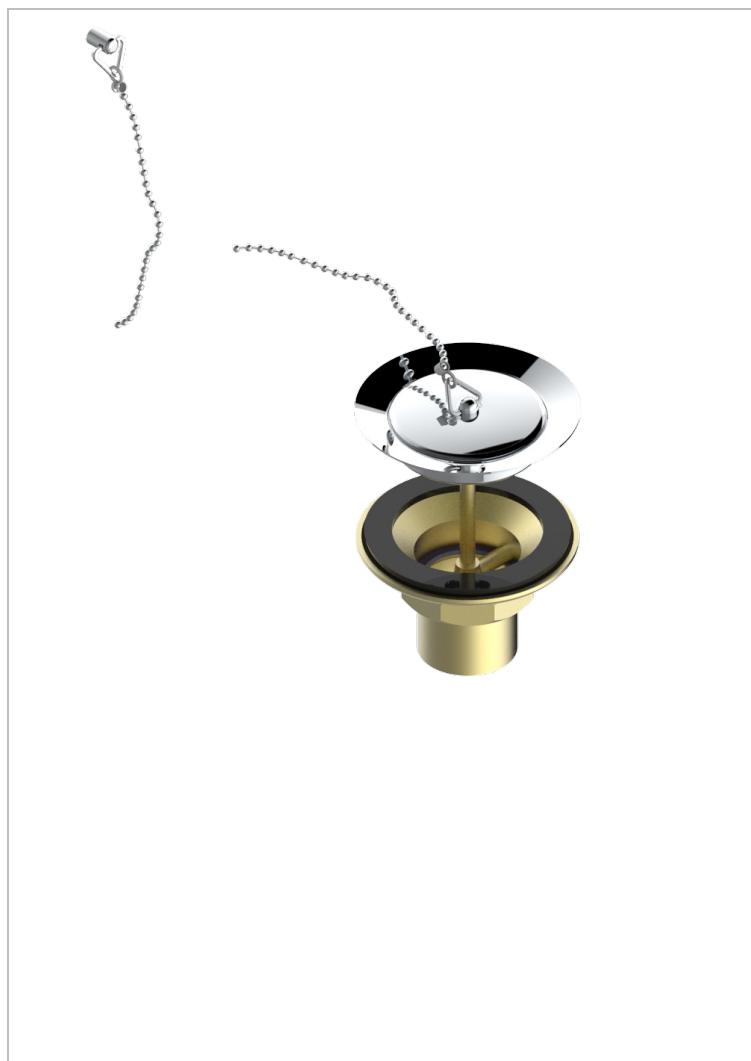

GRAND CENTRAL BLACK ONYX

U9M-363

Desagüe de fregadero con tapon de laton

THG[®]
PARIS

CARACTERÍSTICAS

- Grand central Black Onyx
- Desagüe de fregadero con tapon de laton

ACABADOS DISPONIBLES

Bronce claro - D01
Cerámica negra mate - D30
Cobre viejo mate - H07
Cromo - A02
Cromo mate - C02
Dorado - F01

Dorado mate - F07
Dorado pálido - F30
Dorado pálido mate (sin barniz) - F31
Natural smoked Brass - A13
Níquel - B01
Níquel mate - C01

Níquel viejo - H28
Pvd blush - H62
Pvd blush mate - H60
Pvd color latón - H49
Pvd color latón mate - H50
Pvd color níquel - H55

Pvd color níquel mate - H56
Pvd color oro - H52
Pvd color oro mate - H53
Pvd grafito - H64
Pvd grafito mate - H65
Pvd marrón bronce - F33

Pvd marrón bronce mate - F34
Pvd umber - H66
Pvd umber mate - H67