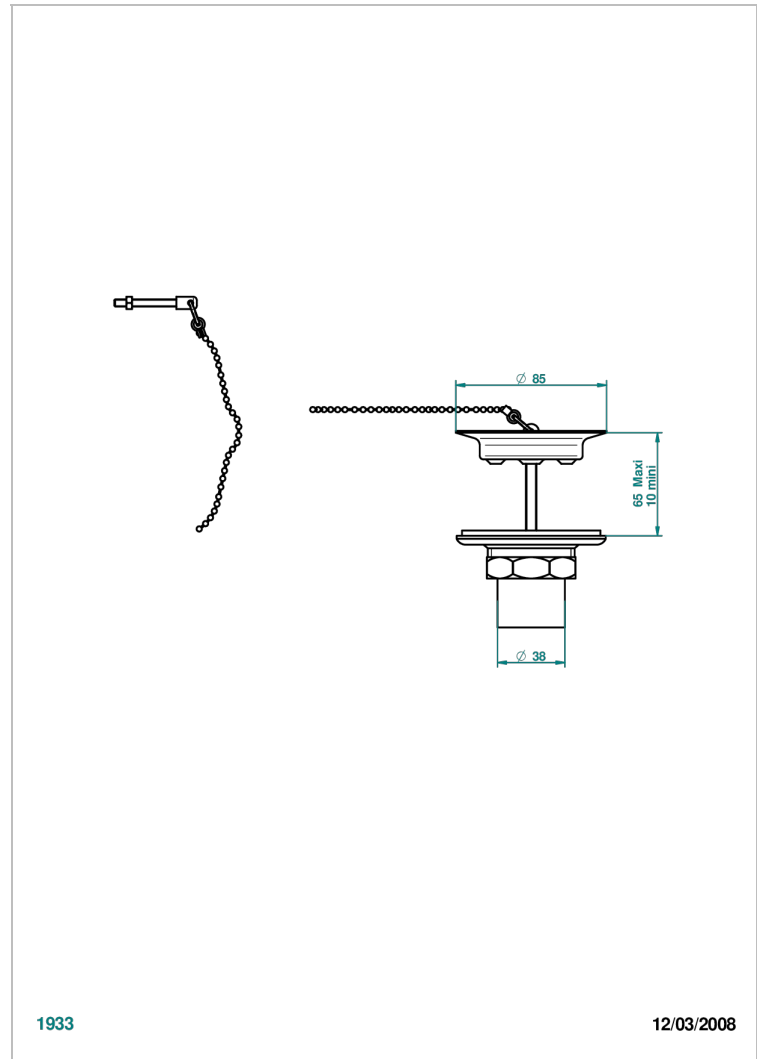

GRAND CENTRAL METAL A MANETTES

U9L-363

Bonde d'évier Ø 85 mm avec bouchon métal

THG[®]
PARIS

1933

12/03/2008

CARACTÉRISTIQUES

- Grand Central Métal à manettes
- Bonde d'évier Ø 85 mm avec bouchon métal

FINITIONS DISPONIBLES

Bronze clair - D01
Chromé - A02
Chromé insert doré - GA1
Chromé mat - C02
Doré brillant - F01
Doré mat - F07

Laiton fumé naturel - A13
Nickel brillant - B01
Nickel mat - C01
Noir mat céramique - D30
Or pâle - F30
Or pâle mat - F31