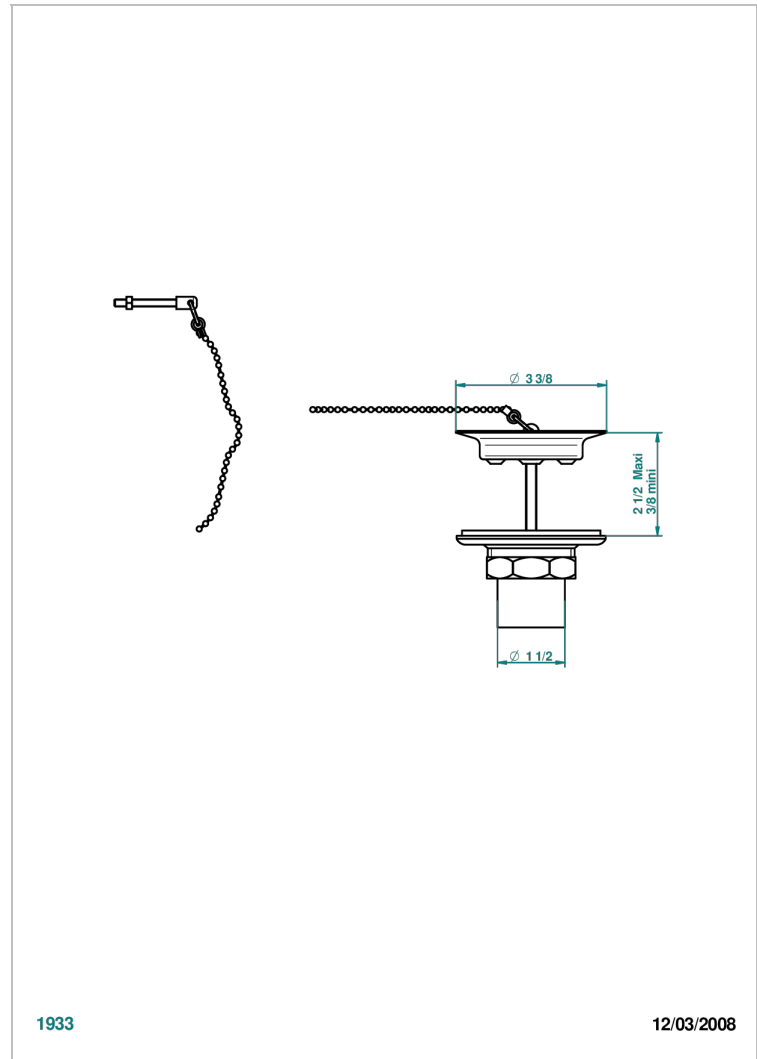

# GRAND CENTRAL METAL A MANETTES

U9L-363

Bonde d'évier Ø 85 mm avec bouchon métal

THG<sup>®</sup>  
PARIS

1933

12/03/2008

## CARACTÉRISTIQUES

- Grand Central Métal à manettes
- Bonde d'évier Ø 85 mm avec bouchon métal