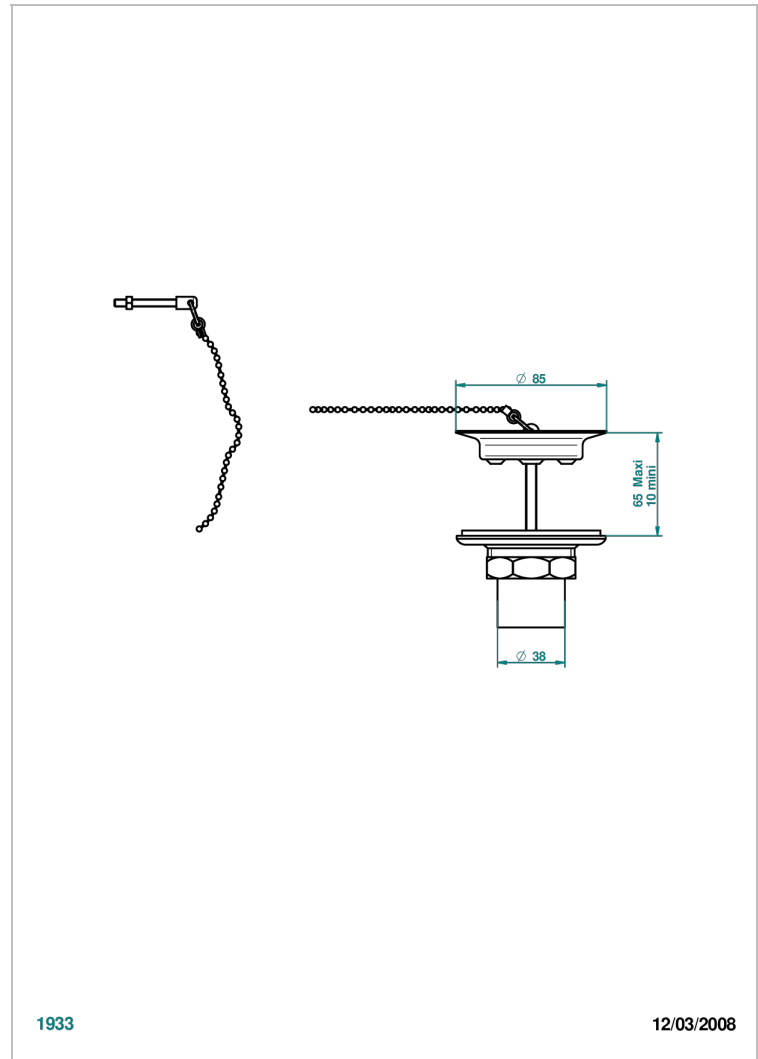

# GRAND CENTRAL METAL A MANETTES

U9L-363

Bonde d'évier Ø 85 mm avec bouchon métal

THG<sup>®</sup>  
PARIS

## CARACTÉRISTIQUES

- Grand Central Métal à manettes
- Bonde d'évier Ø 85 mm avec bouchon métal