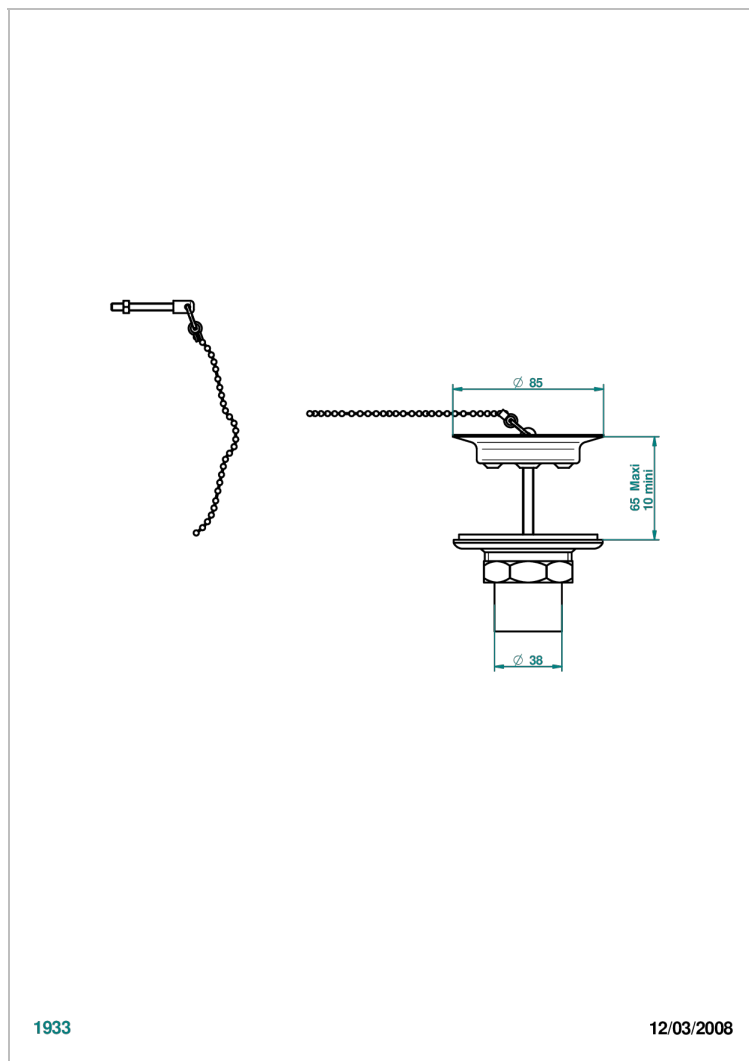

GRAND CENTRAL METAL WITH LEVER

U9L-363

THG[®]
PARIS

Desagüe de fregadero con tapon de laton

1933

12/03/2008

CARACTERÍSTICAS

- Grand central Metal with lever
- Desagüe de fregadero con tapon de laton