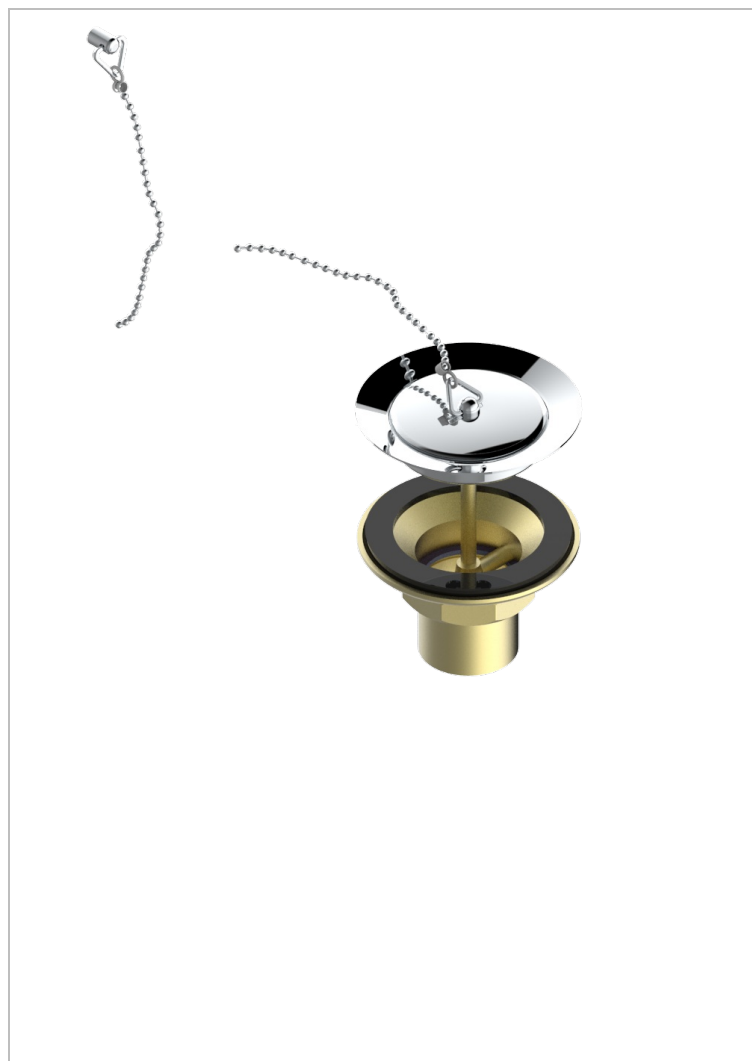

GRAND CENTRAL METAL WITH LEVER

U9L-363

THG[®]
PARIS

Desagüe de fregadero con tapon de laton

1933

12/03/2008

CARACTERÍSTICAS

- Grand central Metal with lever
- Desagüe de fregadero con tapon de laton

ACABADOS DISPONIBLES

Bronce claro - D01
Cerámica negra mate - D30
Cobre viejo mate - H07
Cromo - A02
Cromo mate - C02
Dorado - F01

Dorado mate - F07
Dorado pálido - F30
Dorado pálido mate (sin barniz) - F31
Natural smoked Brass - A13
Níquel - B01
Níquel mate - C01

Níquel viejo - H28
Polished chrome with gold inlay - GA1
Pvd blush - H62
Pvd blush mate - H60
Pvd color latón - H49
Pvd color latón mate - H50

Pvd color níquel - H55
Pvd color níquel mate - H56
Pvd color oro - H52
Pvd color oro mate - H53
Pvd grafito - H64
Pvd grafito mate - H65