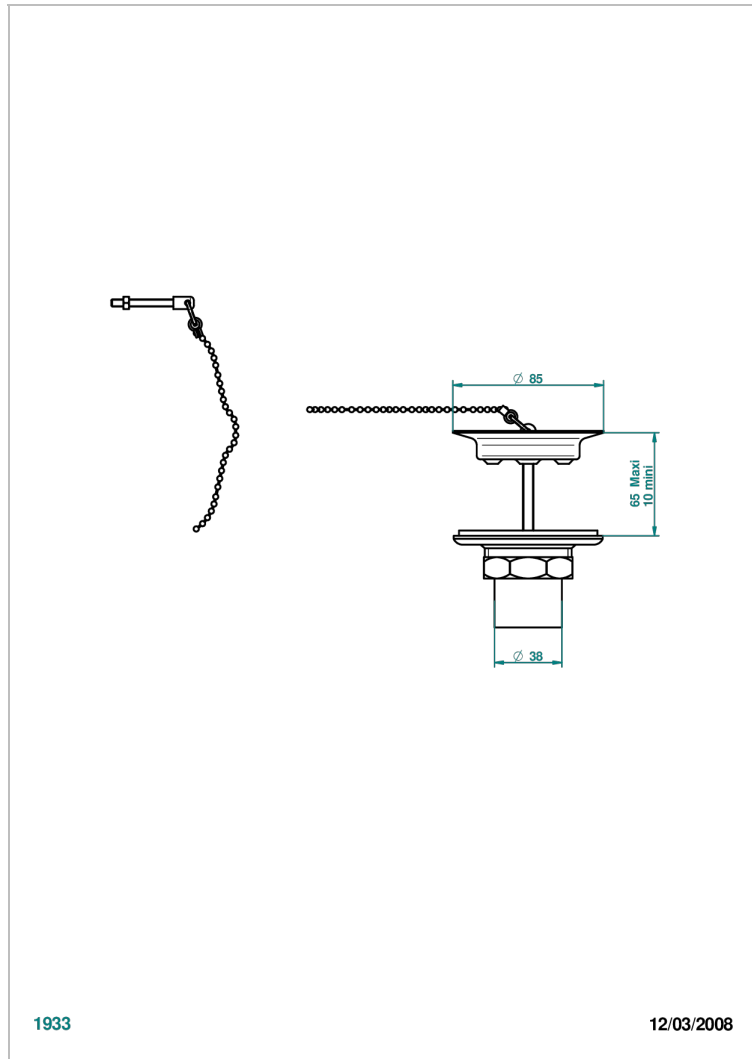

GRAND CENTRAL METAL WITH LEVER

U9L-363

Stopfenventil aus Metall für Spültische

THG[®]
PARIS

EIGENSCHAFTEN

- Grand central Metal with lever
- Stopfenventil aus Metall für Spültische

VERFÜGBARE OBERFLÄCHEN

Altnickel - H28
Blassgold - F30
Blassgold matt unlackiert - F31
Bronze hell - D01
Chrom - A02
Chrom matt - C02