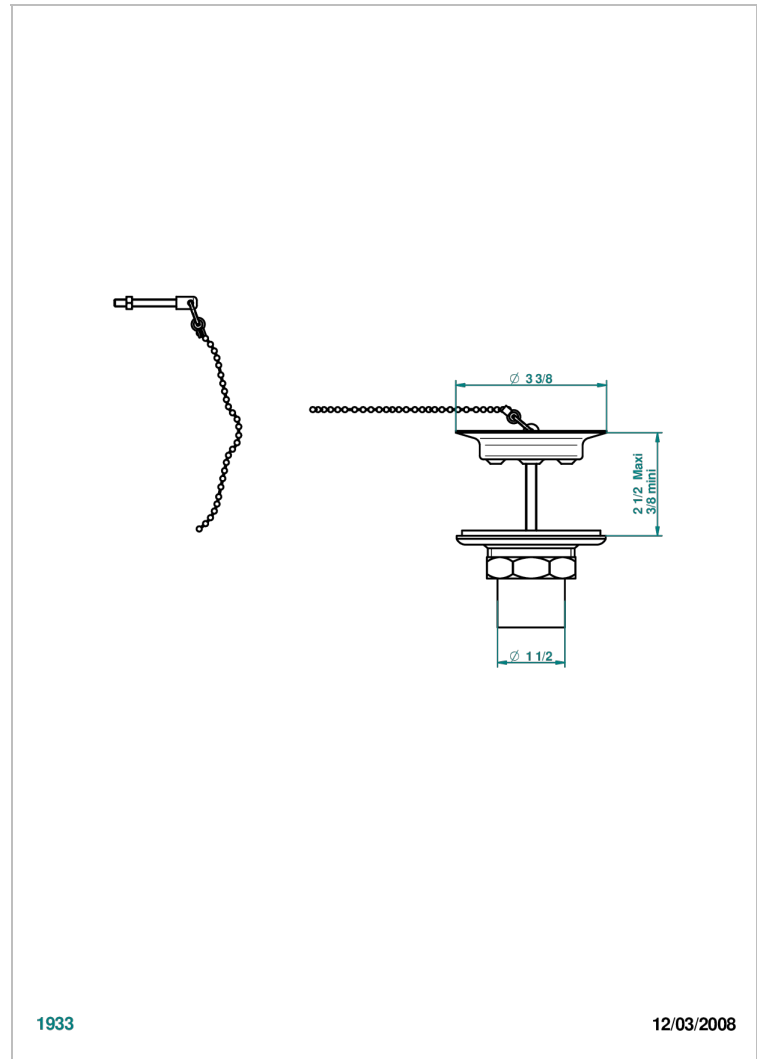

GRAND CENTRAL METAL A MANETTES

U9L-363

Bonde d'évier Ø 85 mm avec bouchon métal

THG[®]
PARIS

CARACTÉRISTIQUES

- Grand Central Métal à manettes
- Bonde d'évier Ø 85 mm avec bouchon métal

FINITIONS DISPONIBLES

Bronze clair - D01
Chromé - A02
Chromé insert doré - GA1
Chromé mat - C02
Doré brillant - F01
Doré mat - F07

Laiton fumé naturel - A13
Nickel brillant - B01
Nickel mat - C01
Noir mat céramique - D30
Or pâle - F30
Or pâle mat - F31