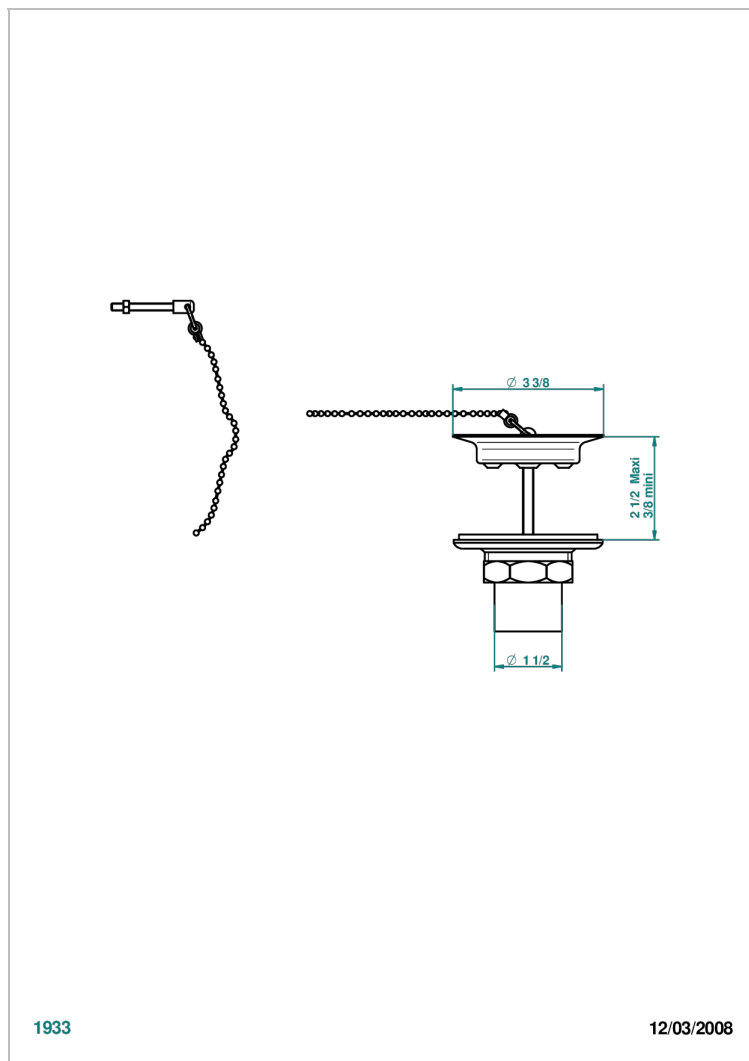

GRAND CENTRAL METAL WITH LEVER

U9L-363

THG[®]
PARIS

Desagüe de fregadero con tapon de laton

1933

12/03/2008

CARACTERÍSTICAS

- Grand central Metal with lever
- Desagüe de fregadero con tapon de laton