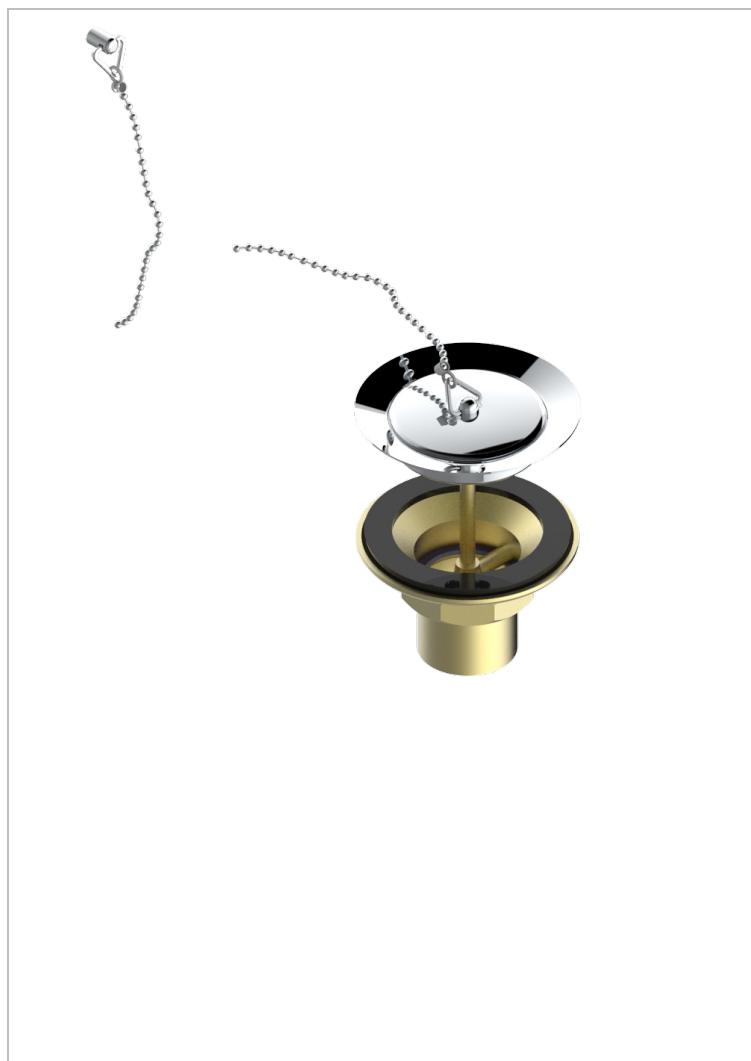

# GRAND CENTRAL METAL WITH LEVER

U9L-363

Stopfenventil aus Metall für Spültische

THG<sup>®</sup>  
PARIS

## EIGENSCHAFTEN

- Grand central Metal with lever
- Stopfenventil aus Metall für Spültische

## VERFÜGBARE OBERFLÄCHEN

Altnickel - H28  
Blassgold - F30  
Blassgold matt unlackiert - F31  
Bronze hell - D01  
Chrom - A02  
Chrom matt - C02

Gold - F01  
Gold matt - F07  
Kupfer altrot matt lackiert - H07  
Mattschwarz keramik - D30  
Natural smoked Brass - A13  
Nickel matt - C01