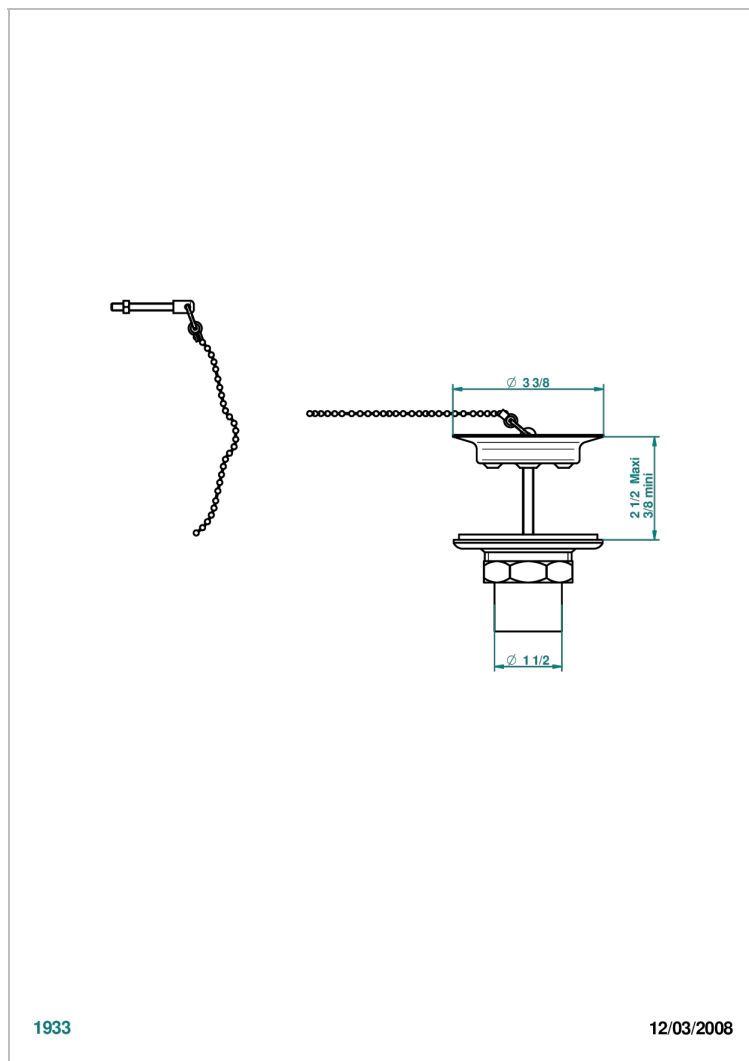

# GRAND CENTRAL METAL WITH LEVER

U9L-363

Stopfenventil aus Metall für Spültische

THG<sup>®</sup>  
PARIS

## EIGENSCHAFTEN

- Grand central Metal with lever
- Stopfenventil aus Metall für Spültische