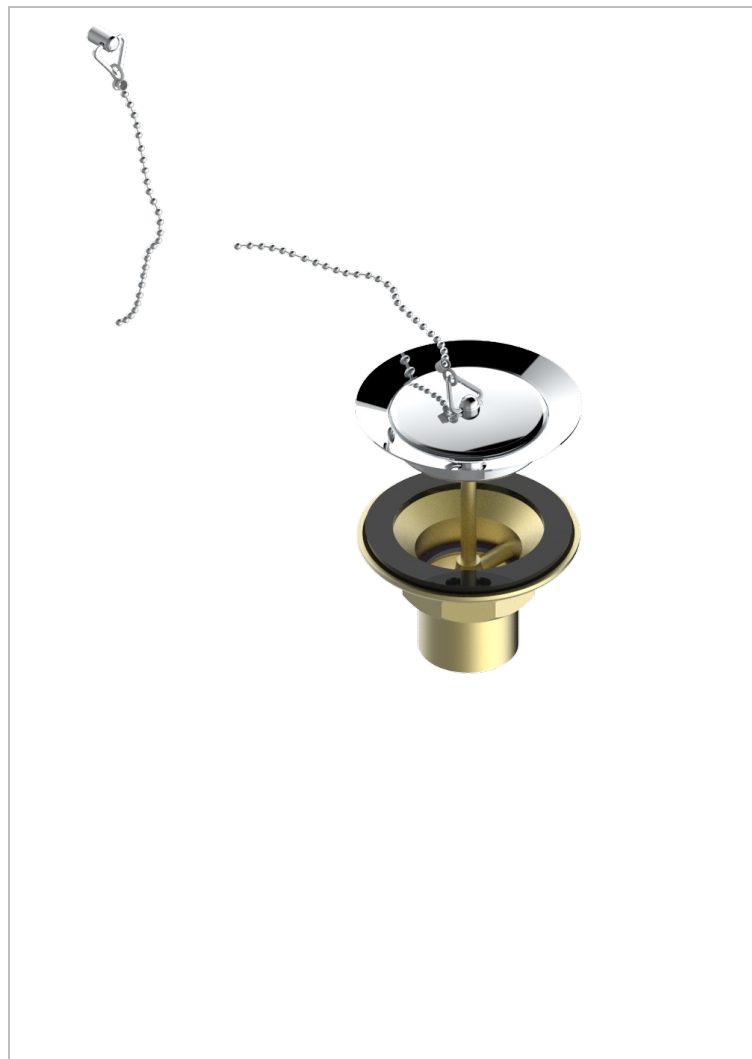

# GRAND CENTRAL С МЕТАЛЛИЧЕСКИМИ РУЧКАМИ-РУКОЯТКАМИ

THG<sup>®</sup>  
PARIS

U9L-363

Выпуск для кухонной мойки с металлическим клапаном

## ХАРАКТЕРИСТИКИ

- Grand central с металлическими ручками-рукоятками
- Выпуск для кухонной мойки с металлическим клапаном

Матовое золото - F07  
Матовое светлое золото - F31  
Матовый никель - C01  
Матовый хром - C02  
Никель - B01  
Покрытие PVD бронза - F33

Покрытие PVD золотистый цвет - H52  
Покрытие PVD латунь - H49  
Покрытие PVD матовая бронза - F34  
Покрытие PVD матовая латунь - H50  
Покрытие PVD матовый золотистый - H53  
Покрытие PVD матовый никель - H56

Покрытие PVD никель - H55  
Светлое золото - F30  
Состаренный никель - H28  
Хром - A02