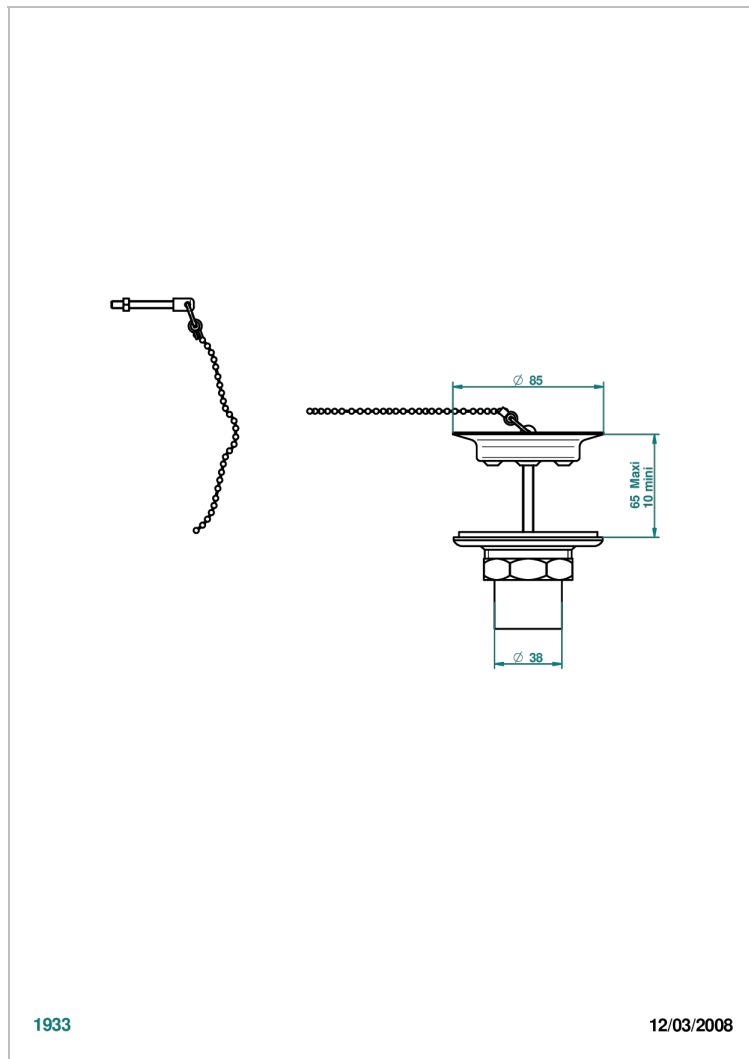

# GRAND CENTRAL С МЕТАЛЛИЧЕСКИМИ РУЧКАМИ-РУКОЯТКАМИ

THG<sup>®</sup>  
PARIS

U9L-363

Выпуск для кухонной мойки с металлическим клапаном

## ХАРАКТЕРИСТИКИ

- Grand central с металлическими ручками-рукоятками
- Выпуск для кухонной мойки с металлическим клапаном