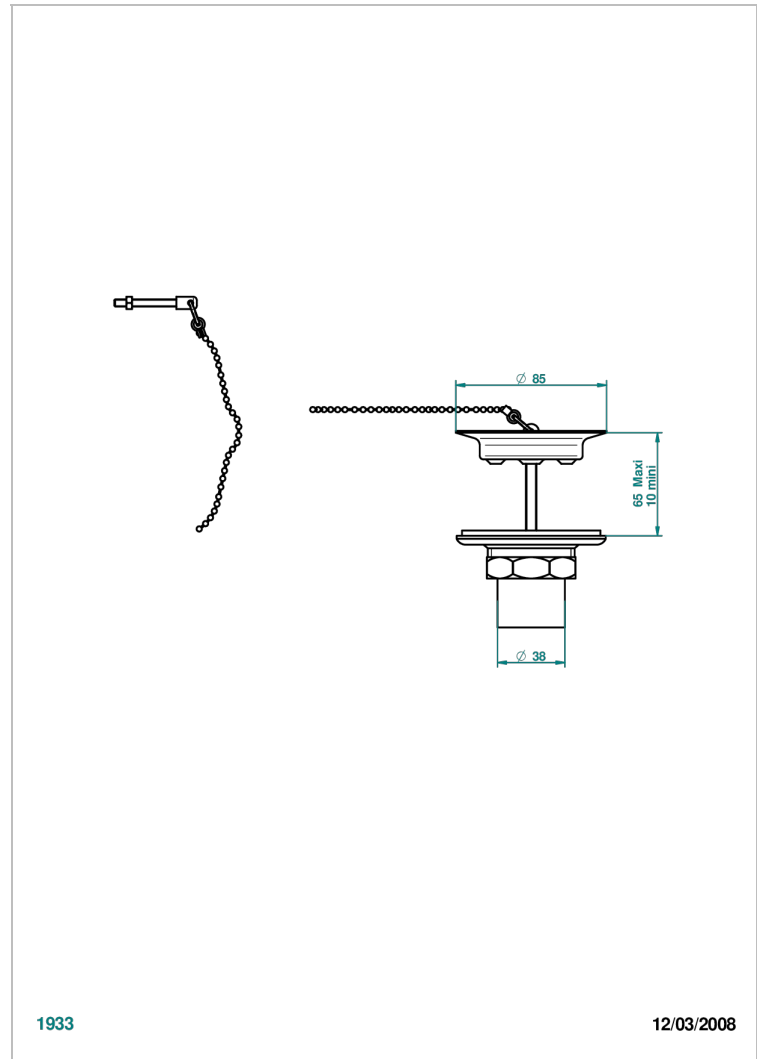

GRAND CENTRAL METAL A MANETTES

U9L-363

Bonde d'évier Ø 85 mm avec bouchon métal

THG[®]
PARIS

CARACTÉRISTIQUES

- Grand Central Métal à manettes
- Bonde d'évier Ø 85 mm avec bouchon métal

FINITIONS DISPONIBLES

Bronze clair - D01
Chromé - A02
Chromé insert doré - GA1
Chromé mat - C02
Doré brillant - F01
Doré mat - F07

Laiton fumé naturel - A13
Nickel brillant - B01
Nickel mat - C01
Noir mat céramique - D30
Or pâle - F30
Or pâle mat - F31