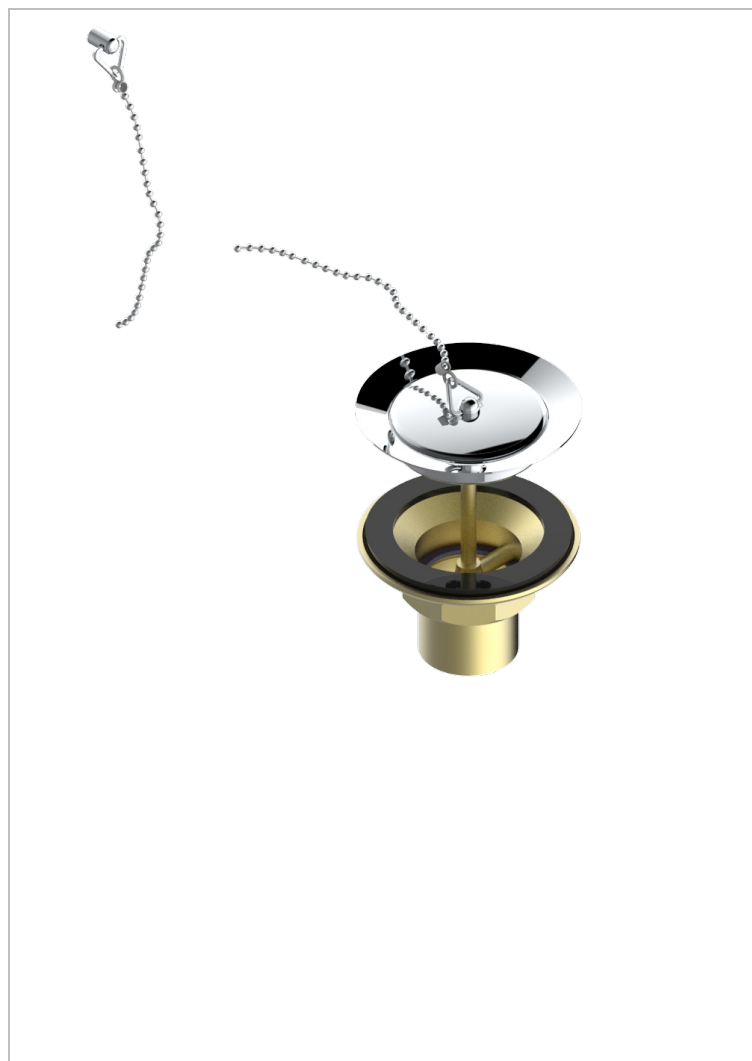

GRAND CENTRAL METAL WITH LEVER

U9L-363

THG[®]
PARIS

Desagüe de fregadero con tapon de laton

CARACTERÍSTICAS

- Grand central Metal with lever
- Desagüe de fregadero con tapon de laton

ACABADOS DISPONIBLES

Bronce claro - D01
Cerámica negra mate - D30
Cobre viejo mate - H07
Cromo - A02
Cromo mate - C02
Dorado - F01

Dorado mate - F07
Dorado pálido - F30
Dorado pálido mate (sin barniz) - F31
Natural smoked Brass - A13
Níquel - B01
Níquel mate - C01

Níquel viejo - H28
Polished chrome with gold inlay - GA1
Pvd blush - H62
Pvd blush mate - H60
Pvd color latón - H49
Pvd color latón mate - H50

Pvd color níquel - H55
Pvd color níquel mate - H56
Pvd color oro - H52
Pvd color oro mate - H53
Pvd grafito - H64
Pvd grafito mate - H65

Pvd marrón bronce - F33
Pvd marrón bronce mate - F34
Pvd umber - H66
Pvd umber mate - H67