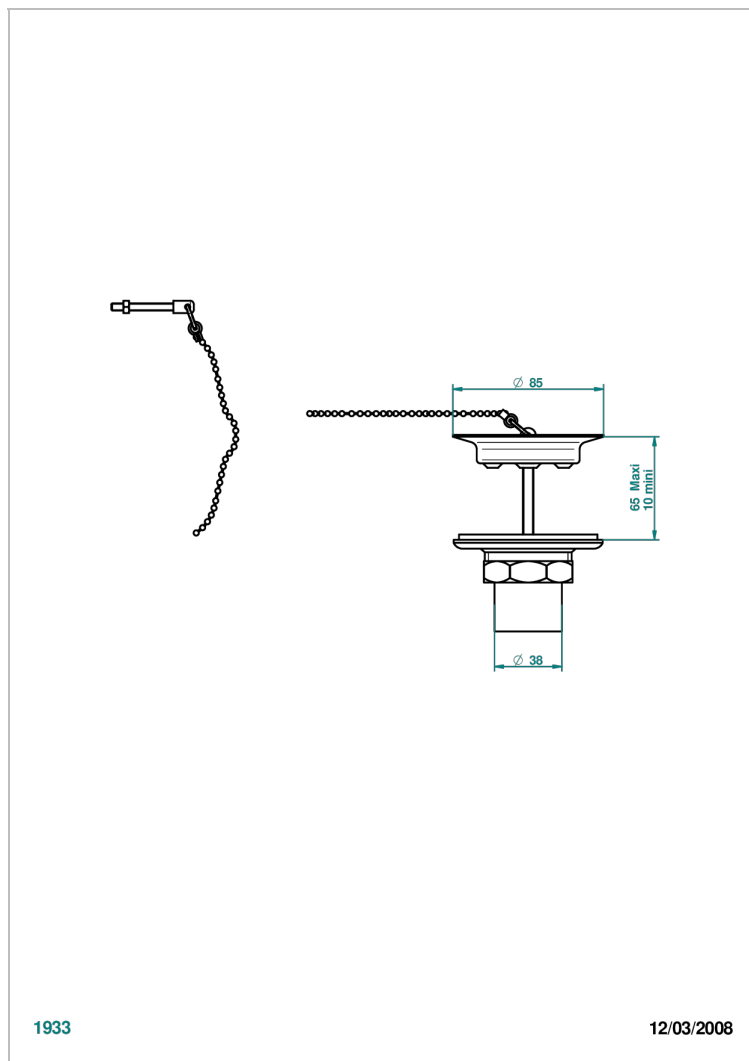

GRAND CENTRAL METAL WITH LEVER

U9L-363

THG[®]
PARIS

Desagüe de fregadero con tapon de laton

CARACTERÍSTICAS

- Grand central Metal with lever
- Desagüe de fregadero con tapon de laton

ACABADOS DISPONIBLES

Bronce claro - D01
Cerámica negra mate - D30
Cobre viejo mate - H07
Cromo - A02
Cromo mate - C02
Dorado - F01

Dorado mate - F07
Dorado pálido - F30
Dorado pálido mate (sin barniz) - F31
Natural smoked Brass - A13
Níquel - B01
Níquel mate - C01

Níquel viejo - H28
Polished chrome with gold inlay - GA1
Pvd blush - H62
Pvd blush mate - H60
Pvd color latón - H49
Pvd color latón mate - H50