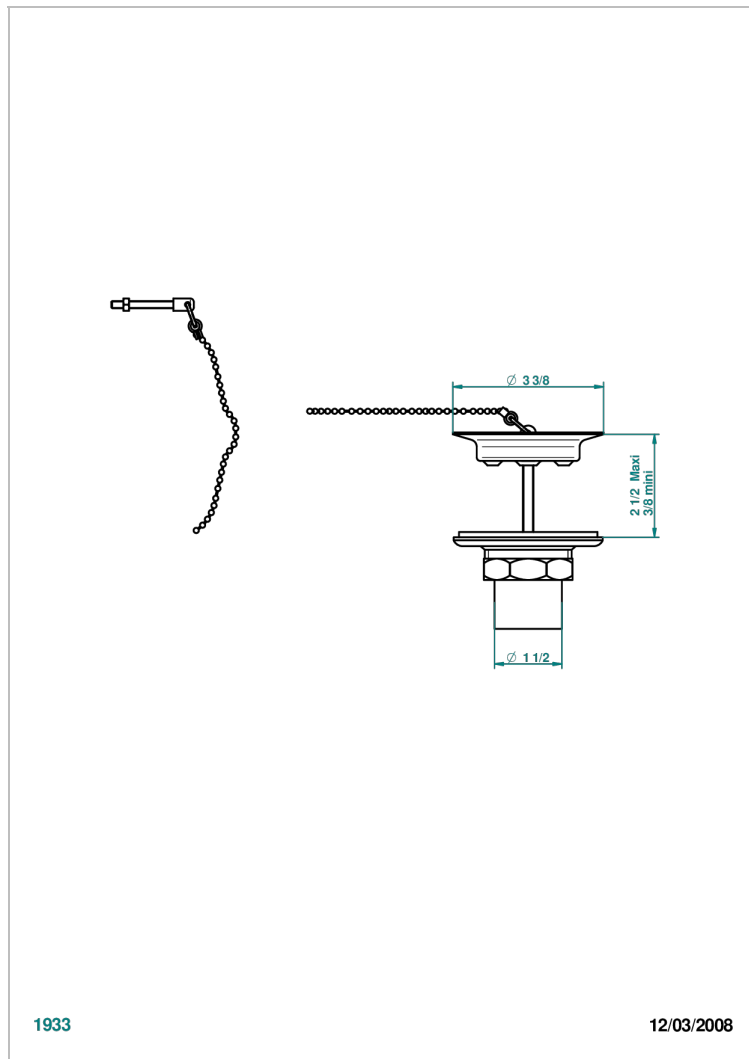

GRAND CENTRAL С МЕТАЛЛИЧЕСКИМИ РУЧКАМИ-РУКОЯТКАМИ

THG[®]
PARIS

U9L-363

Выпуск для кухонной мойки с металлическим клапаном

ХАРАКТЕРИСТИКИ

- Grand central с металлическими ручками-рукоятками
- Выпуск для кухонной мойки с металлическим клапаном

Покрытие PVD никель - H55
Светлое золото - F30
Состаренный никель - H28
Хром - A02