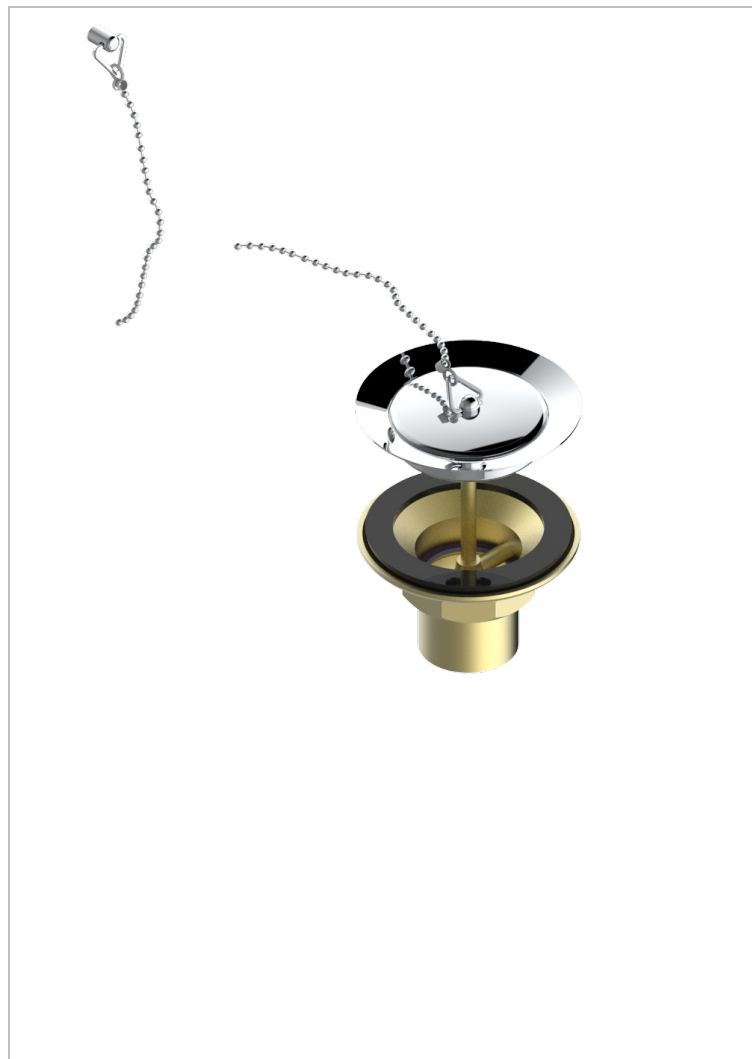

GRAND CENTRAL С МЕТАЛЛИЧЕСКИМИ РУЧКАМИ-РУКОЯТКАМИ

THG[®]
PARIS

U9L-363

Выпуск для кухонной мойки с металлическим клапаном

ХАРАКТЕРИСТИКИ

- Grand central с металлическими ручками-рукоятками
- Выпуск для кухонной мойки с металлическим клапаном

ДОСТУПНЫЕ ВАРИАНТЫ ПОКРЫТИЙ

Black ceram - D30
Blush PVD - H62
Graphite PVD - H64
Matt Umber PVD - H67
Matt blush PVD - H60
Matt graphite PVD - H65

Natural smoked Brass - A13
Polished chrome with gold inlay - GA1
Umber PVD - H66
Бронза - D01
Золото - F01
Матовая красная старинная медь - H07

Матовое золото - F07
Матовое светлое золото - F31
Матовый никель - C01
Матовый хром - C02
Никель - B01
Покрытие PVD бронза - F33

Покрытие PVD золотистый цвет - H52
Покрытие PVD латунь - H49
Покрытие PVD матовая бронза - F34
Покрытие PVD матовая латунь - H50
Покрытие PVD матовый золотистый - H53
Покрытие PVD матовый никель - H56

Покрытие PVD никель - H55
Светлое золото - F30
Состаренный никель - H28
Хром - A02