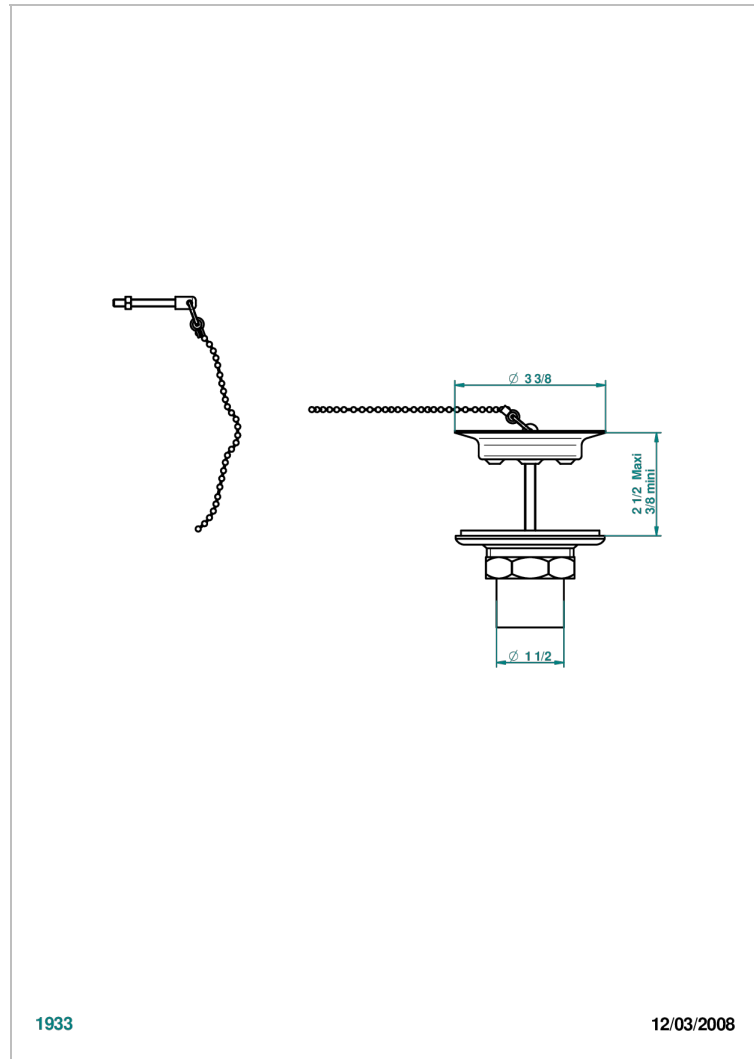

GRAND CENTRAL METAL A MANETTES

U9L-363

Bonde d'évier Ø 85 mm avec bouchon métal

THG[®]
PARIS

1933

12/03/2008

CARACTÉRISTIQUES

- Grand Central Métal à manettes
- Bonde d'évier Ø 85 mm avec bouchon métal

FINITIONS DISPONIBLES

Bronze clair - D01
Chromé - A02
Chromé insert doré - GA1
Chromé mat - C02
Doré brillant - F01
Doré mat - F07

Laiton fumé naturel - A13
Nickel brillant - B01
Nickel mat - C01
Noir mat céramique - D30
Or pâle - F30
Or pâle mat - F31