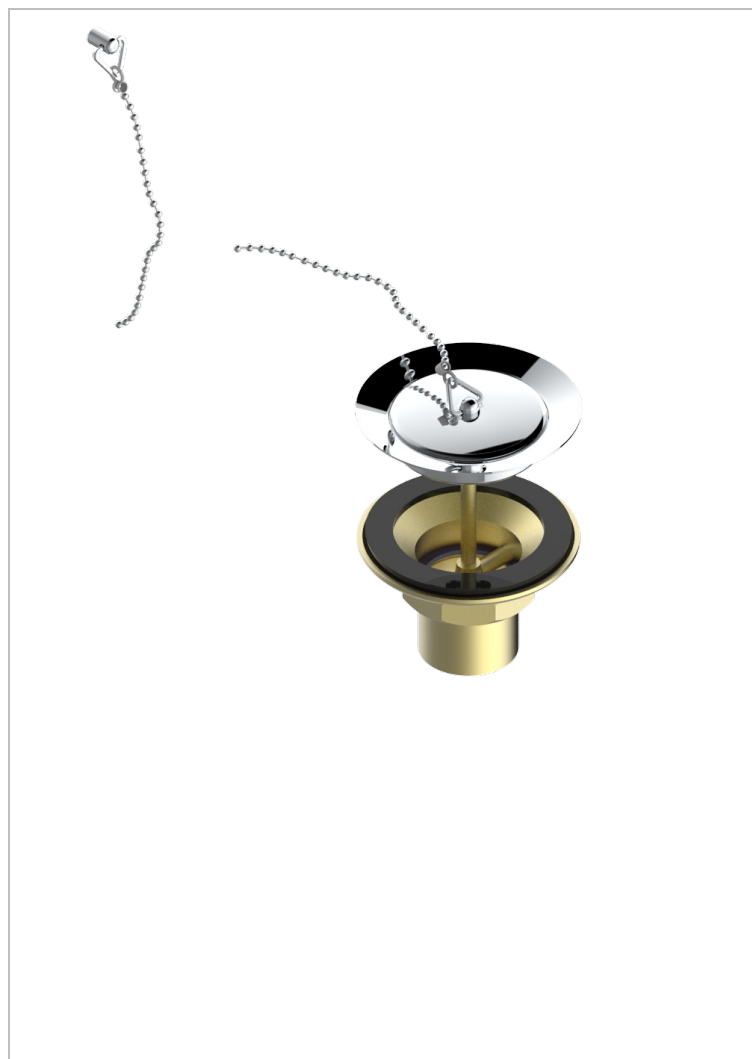

GRAND CENTRAL METAL WITH LEVER

U9L-363

THG[®]
PARIS

Desagüe de fregadero con tapon de laton

1933

12/03/2008

CARACTERÍSTICAS

- Grand central Metal with lever
- Desagüe de fregadero con tapon de laton

ACABADOS DISPONIBLES

Bronce claro - D01
Cerámica negra mate - D30
Cobre viejo mate - H07
Cromo - A02
Cromo mate - C02
Dorado - F01

Dorado mate - F07
Dorado pálido - F30
Dorado pálido mate (sin barniz) - F31
Natural smoked Brass - A13
Níquel - B01
Níquel mate - C01

Níquel viejo - H28
Polished chrome with gold inlay - GA1
Pvd blush - H62
Pvd blush mate - H60
Pvd color latón - H49
Pvd color latón mate - H50

Pvd color níquel - H55
Pvd color níquel mate - H56
Pvd color oro - H52
Pvd color oro mate - H53
Pvd grafito - H64
Pvd grafito mate - H65