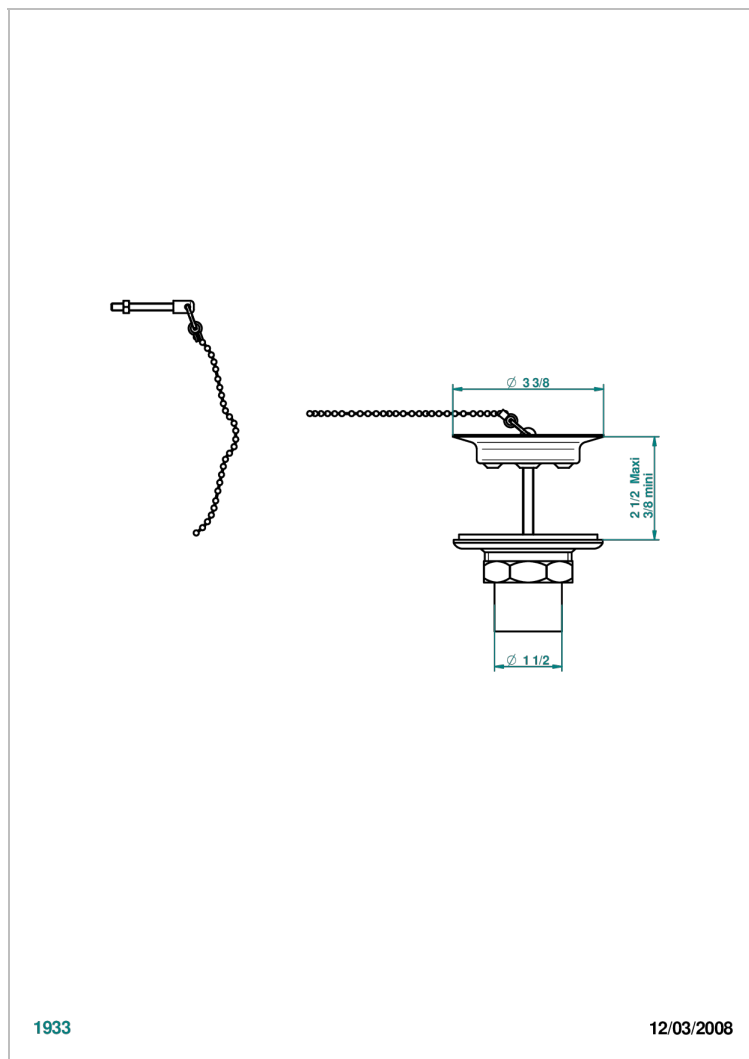

GRAND CENTRAL METAL WITH LEVER

U9L-363

THG[®]
PARIS

Desagüe de fregadero con tapon de laton

1933

12/03/2008

CARACTERÍSTICAS

- Grand central Metal with lever
- Desagüe de fregadero con tapon de laton