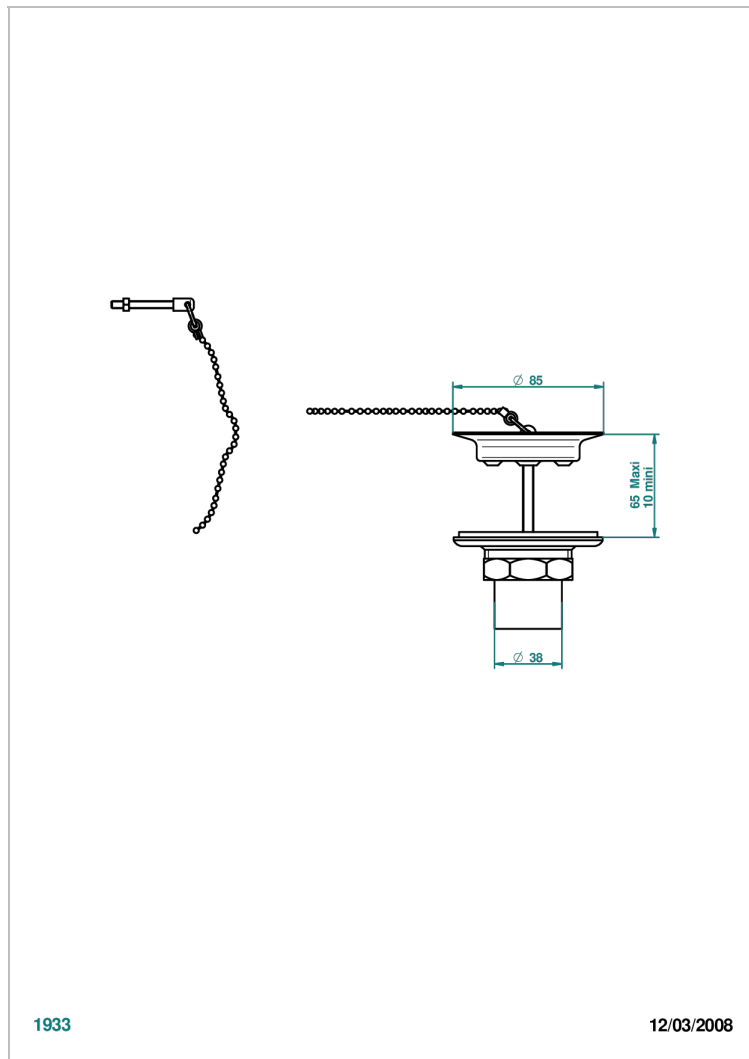

# GRAND CENTRAL С МЕТАЛЛИЧЕСКИМИ РУЧКАМИ-КРЕСТИКАМИ

THG  
PARIS

U9K-363

Выпуск для кухонной мойки с металлическим клапаном

## ХАРАКТЕРИСТИКИ

- Grand central с металлическими ручками-крестиками
- Выпуск для кухонной мойки с металлическим клапаном