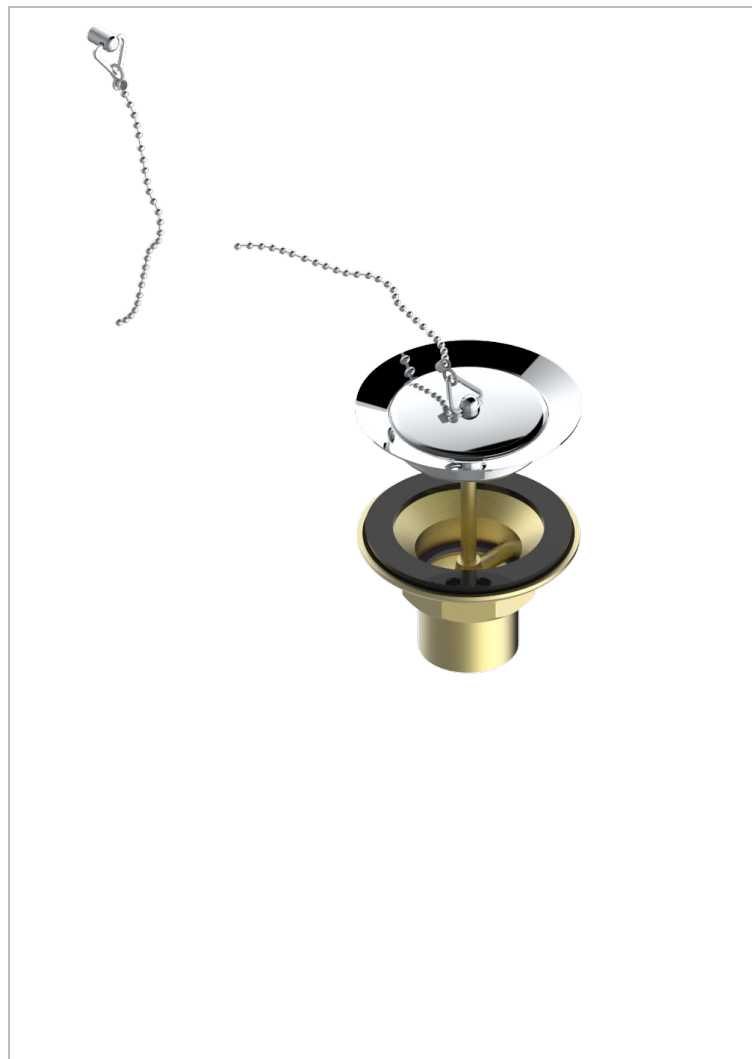

# GRAND CENTRAL С МЕТАЛЛИЧЕСКИМИ РУЧКАМИ-КРЕСТИКАМИ

THG  
PARIS

U9K-363

Выпуск для кухонной мойки с металлическим клапаном

## ХАРАКТЕРИСТИКИ

- Grand central с металлическими ручками-крестиками
- Выпуск для кухонной мойки с металлическим клапаном

Матовое золото - F07  
Матовое светлое золото - F31  
Матовый никель - C01  
Матовый хром - C02  
Никель - B01  
Покрытие PVD бронза - F33

Покрытие PVD золотистый цвет - H52  
Покрытие PVD латунь - H49  
Покрытие PVD матовая бронза - F34  
Покрытие PVD матовая латунь - H50  
Покрытие PVD матовый золотистый - H53  
Покрытие PVD матовый никель - H56

Покрытие PVD никель - H55  
Светлое золото - F30  
Состаренный никель - H28  
Хром - A02