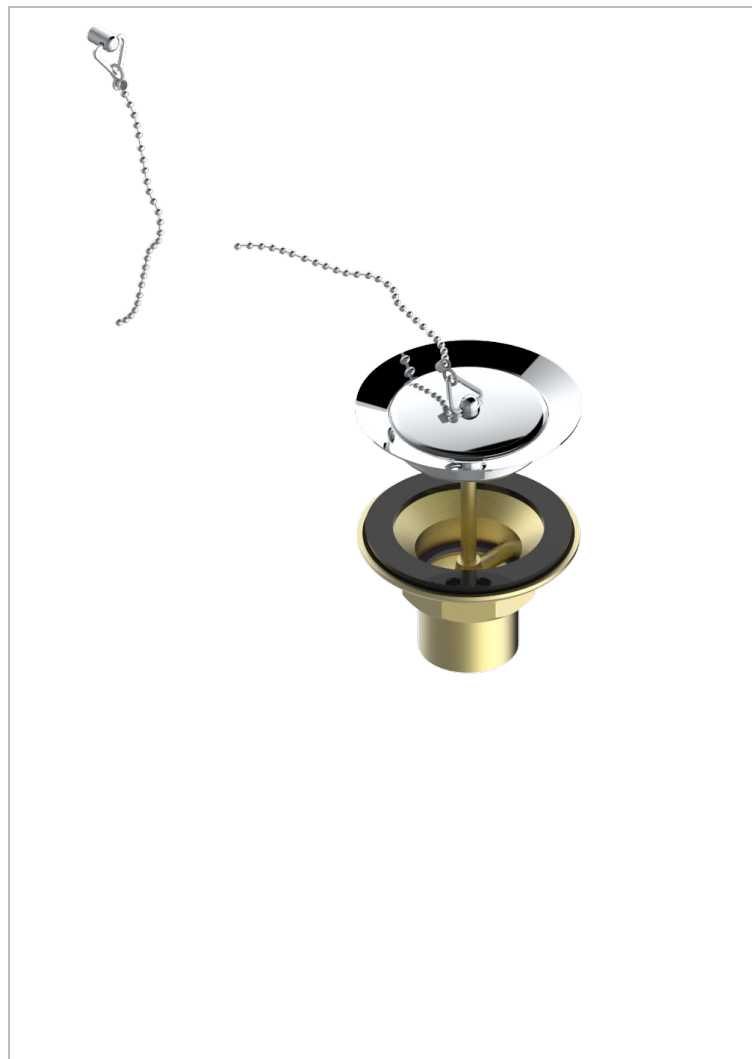

GRAND CENTRAL С МЕТАЛЛИЧЕСКИМИ РУЧКАМИ-КРЕСТИКАМИ

THG[®]
PARIS

U9K-363

Выпуск для кухонной мойки с металлическим клапаном

ХАРАКТЕРИСТИКИ

- Grand central с металлическими ручками-крестиками
- Выпуск для кухонной мойки с металлическим клапаном

ДОСТУПНЫЕ ВАРИАНТЫ ПОКРЫТИЙ

Black ceram - D30
Blush PVD - H62
Graphite PVD - H64
Matt Umber PVD - H67
Matt blush PVD - H60
Matt graphite PVD - H65

Natural smoked Brass - A13
Polished chrome with gold inlay - GA1
Umber PVD - H66
Бронза - D01
Золото - F01
Матовая красная старинная медь - H07

Матовое золото - F07
Матовое светлое золото - F31
Матовый никель - C01
Матовый хром - C02
Никель - B01
Покрытие PVD бронза - F33

Покрытие PVD золотистый цвет - H52
Покрытие PVD латунь - H49
Покрытие PVD матовая бронза - F34
Покрытие PVD матовая латунь - H50
Покрытие PVD матовый золотистый - H53
Покрытие PVD матовый никель - H56

Покрытие PVD никель - H55
Светлое золото - F30
Состаренный никель - H28
Хром - A02