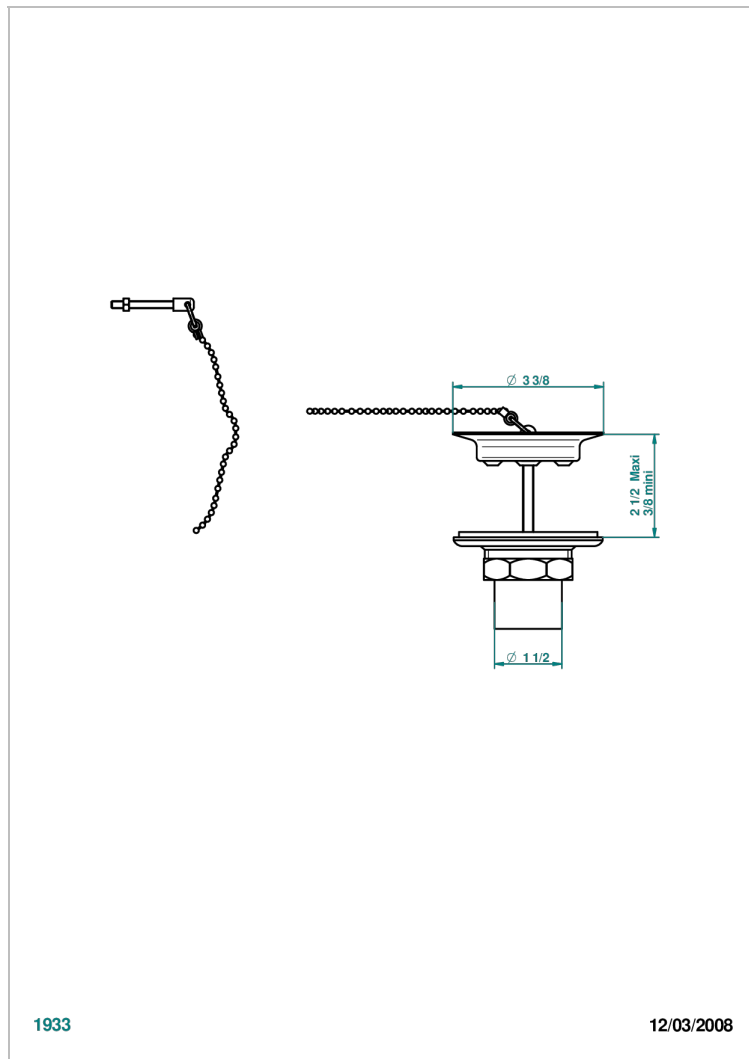

GRAND CENTRAL С МЕТАЛЛИЧЕСКИМИ РУЧКАМИ-КРЕСТИКАМИ

THG[®]
PARIS

U9K-363

Выпуск для кухонной мойки с металлическим клапаном

ХАРАКТЕРИСТИКИ

- Grand central с металлическими ручками-крестиками
- Выпуск для кухонной мойки с металлическим клапаном

Покрытие PVD никель - H55
Светлое золото - F30
Состаренный никель - H28
Хром - A02