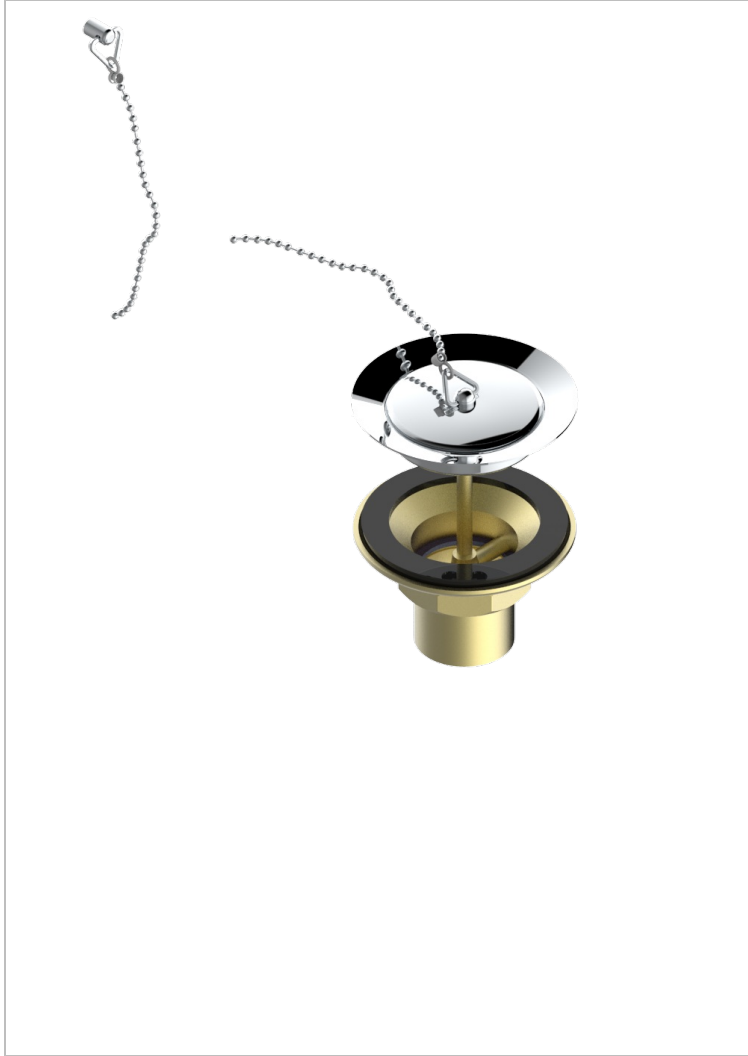

GRAND CENTRAL METAL

U9K-363

直径85毫米水槽排水口，带金属塞

THG[®]
PARIS

1933

12/03/2008

特色

- Grand central Metal
- 直径85毫米水槽排水口，带金属塞

可选饰面

Black ceram - D30
Blush PVD - H62
Graphite PVD - H64
Matt Umber PVD - H67
Matt blush PVD - H60
Matt graphite PVD - H65

Natural smoked Brass - A13
PVD哑光棕铜 - F34
PVD哑光金 - H53
PVD哑光铜 - H50
PVD哑光镍 - H56
PVD抛光铜 - H49

PVD棕铜 - F33
PVD金色 - H52
PVD镍 - H55
Polished chrome with gold inlay - GA1
Umber PVD - H66
哑光复古铜 - H07

哑光浅金 - F31
哑光金 - F07
哑光铬 - C02
哑光镍 - C01
复古镍 - H28
抛光金 (24K金) - F01

抛光铬 - A02
抛光镍 - B01
浅金 - F30
漆面铜 - D01