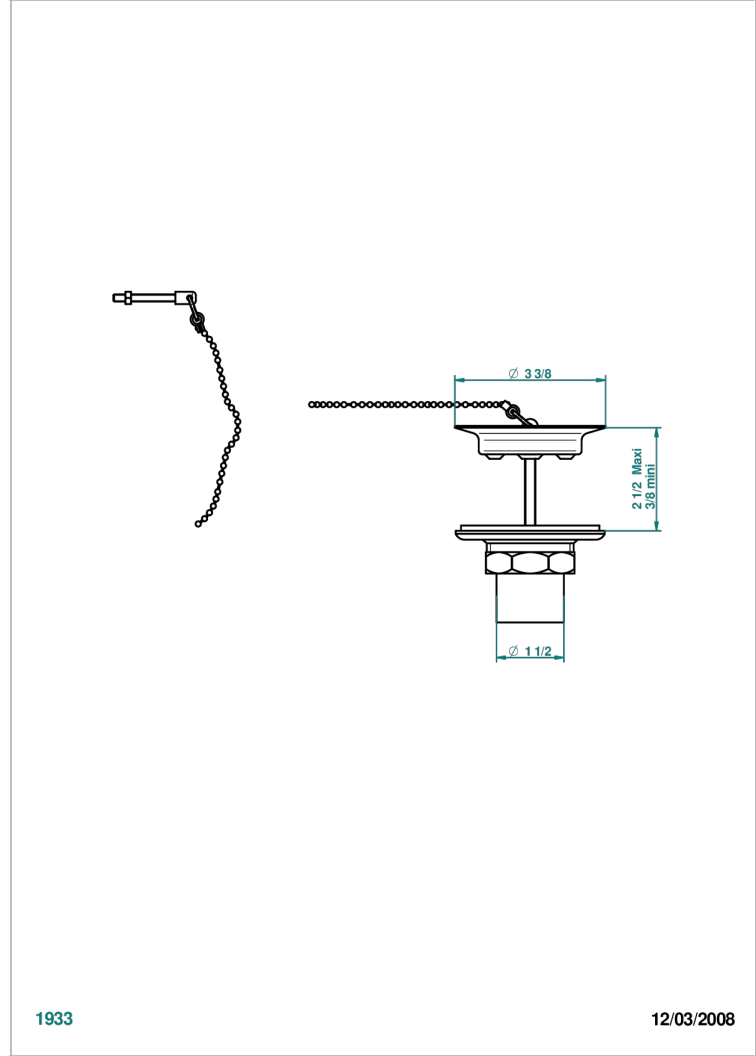

GRAND CENTRAL METAL

U9K-363

直径85毫米水槽排水口，带金属塞

THG[®]
PARIS

1933

12/03/2008

特色

- Grand central Metal
- 直径85毫米水槽排水口，带金属塞

PVD棕铜 - F33
PVD金色 - H52
PVD镍 - H55
Polished chrome with gold inlay - GA1
Umber PVD - H66
哑光复古铜 - H07

哑光浅金 - F31
哑光金 - F07
哑光铬 - C02
哑光镍 - C01
复古镍 - H28
抛光金 (24K金) - F01

抛光铬 - A02
抛光镍 - B01
浅金 - F30
漆面铜 - D01