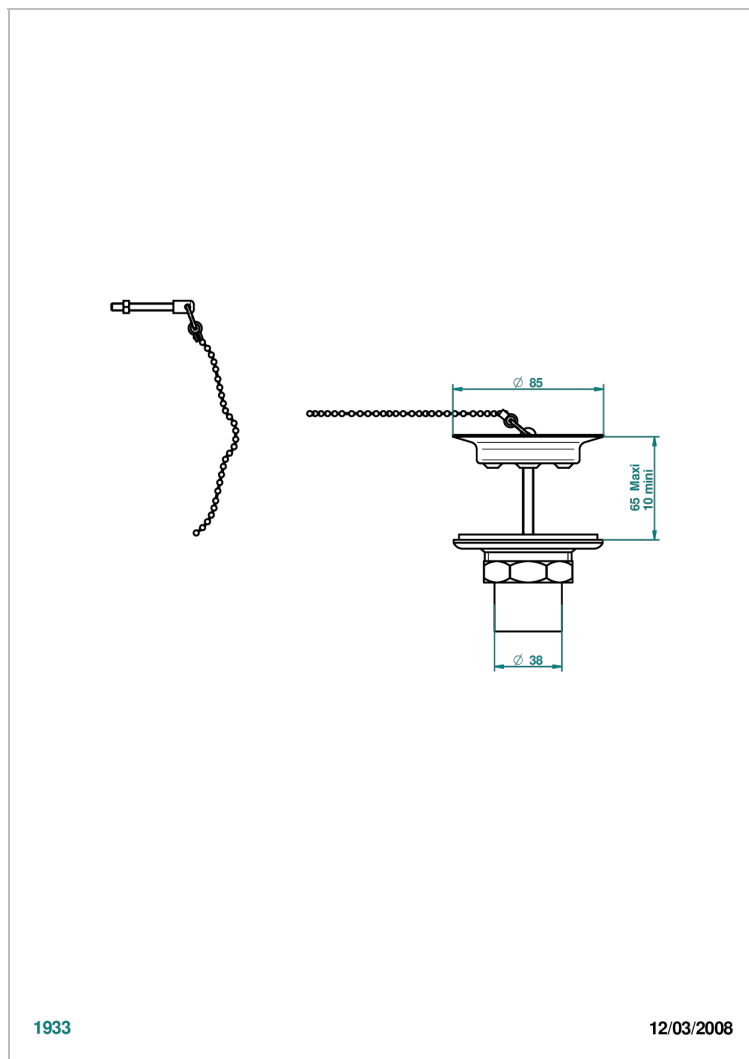

WEST COAST ONYX BLANC A MANETTES

U9H-363

Bonde d'évier Ø 85 mm avec bouchon métal

THG[®]
PARIS

CARACTÉRISTIQUES

- West Coast Onyx blanc à manettes
- Bonde d'évier Ø 85 mm avec bouchon métal

FINITIONS DISPONIBLES