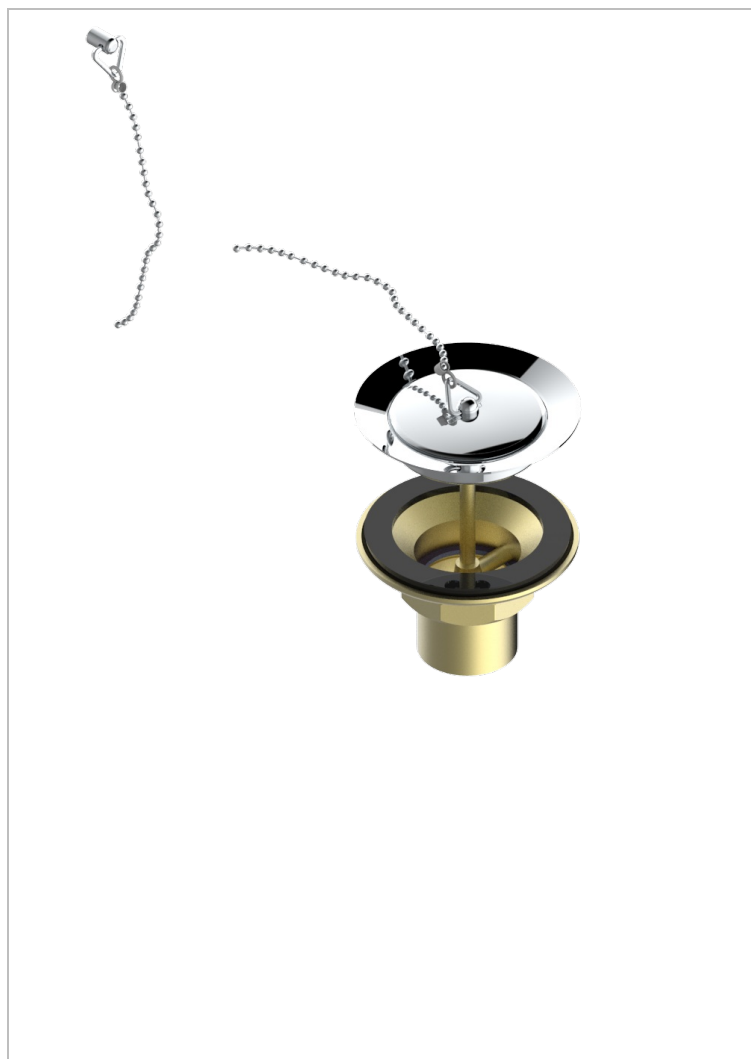

WEST COAST ONYX BLANC A MANETTES

U9H-363

Bonde d'évier Ø 85 mm avec bouchon métal

THG[®]
PARIS

CARACTÉRISTIQUES

- West Coast Onyx blanc à manettes
- Bonde d'évier Ø 85 mm avec bouchon métal

FINITIONS DISPONIBLES

Bronze clair - D01
Chromé - A02
Chromé mat - C02
Doré brillant - F01
Doré mat - F07
Laiton fumé naturel - A13

Nickel brillant - B01
Nickel mat - C01
Noir mat céramique - D30
Or pâle - F30
Or pâle mat - F31
Pvd blush - H62

Pvd blush mat - H60
Pvd couleur bronze brown - F33
Pvd couleur bronze brown - mat - F34
Pvd couleur doré - H52
Pvd couleur doré mat - H53
Pvd couleur laiton - H49

Pvd couleur laiton mat - H50
Pvd couleur nickel - H55
Pvd couleur nickel mat - H56
Pvd graphite - H64
Pvd graphite mat - H65
Pvd umber - H66