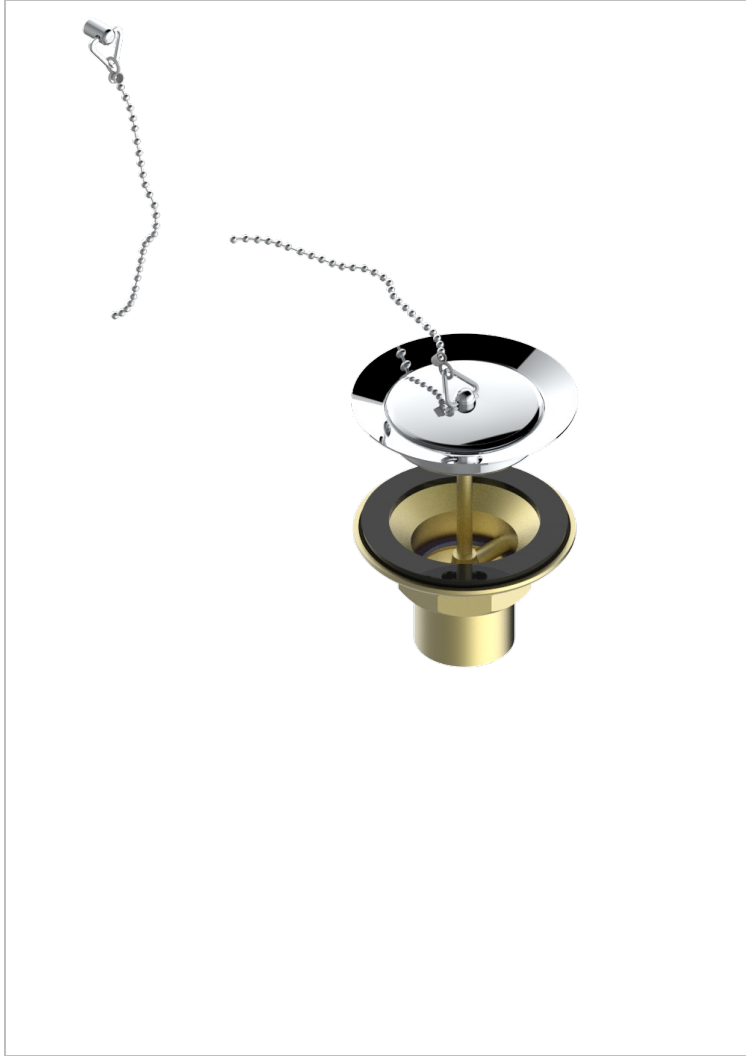

WEST COAST WHITE ONYX WITH LEVER HANDLES

U9H-363

THG[®]
PARIS

Desagüe de fregadero con tapon de laton

CARACTERÍSTICAS

- West Coast White Onyx with lever handles
- Desagüe de fregadero con tapon de laton

ACABADOS DISPONIBLES

Bronce claro - D01
Cerámica negra mate - D30
Cobre viejo mate - H07
Cromo - A02
Cromo mate - C02
Dorado - F01

Dorado mate - F07
Dorado pálido - F30
Dorado pálido mate (sin barniz) - F31
Natural smoked Brass - A13
Níquel - B01
Níquel mate - C01

Níquel viejo - H28
Pvd blush - H62
Pvd blush mate - H60
Pvd color latón - H49
Pvd color latón mate - H50
Pvd color níquel - H55

Pvd color níquel mate - H56
Pvd color oro - H52
Pvd color oro mate - H53
Pvd grafito - H64
Pvd grafito mate - H65
Pvd marrón bronce - F33