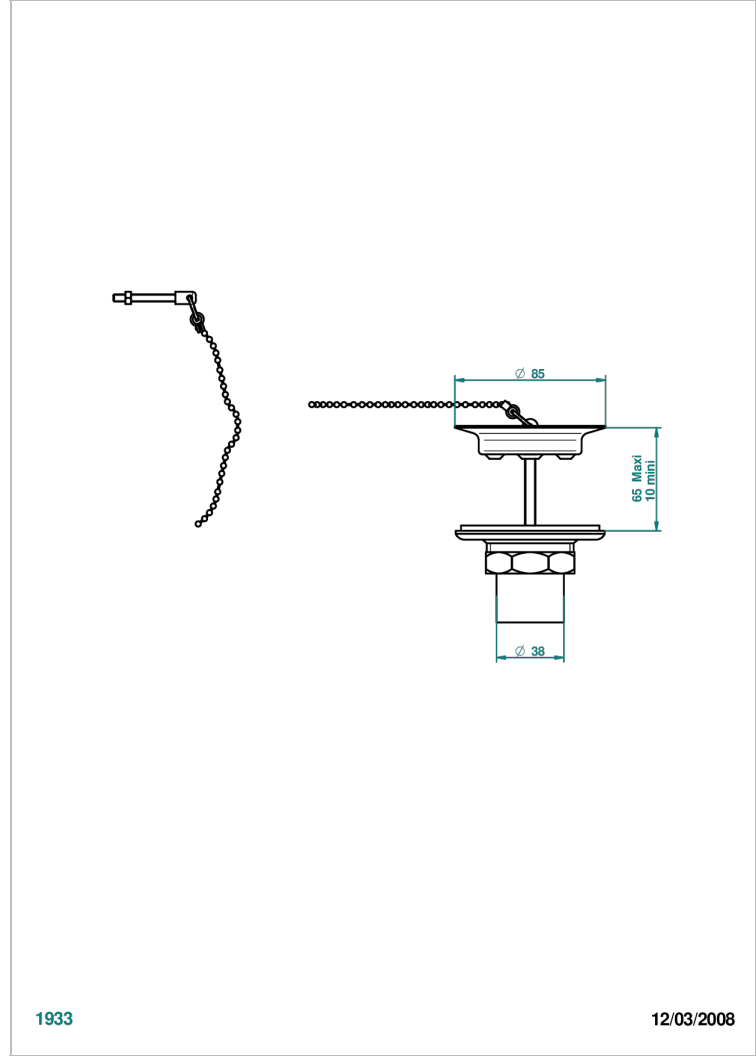

WEST COAST WHITE ONYX WITH LEVER HANDLES

U9H-363

THG[®]
PARIS

Desagüe de fregadero con tapon de laton

CARACTERÍSTICAS

- West Coast White Onyx with lever handles
- Desagüe de fregadero con tapon de laton

ACABADOS DISPONIBLES

Pvd marrón bronce mate - F34
Pvd umber - H66
Pvd umber mate - H67