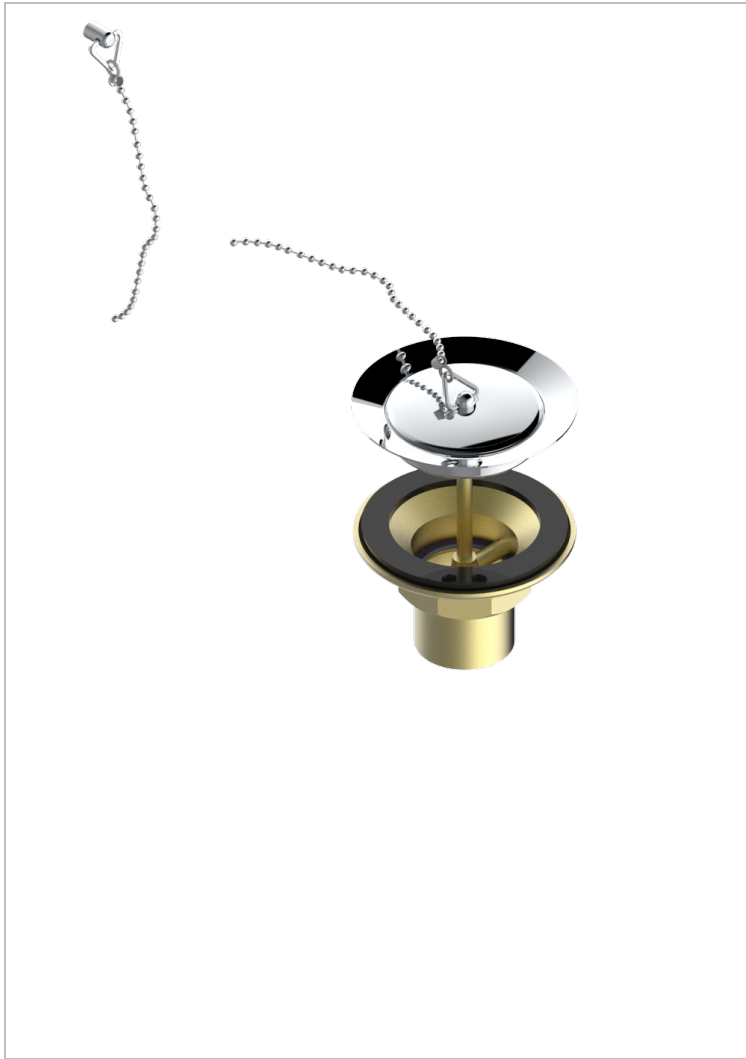

WEST COAST WHITE ONYX WITH LEVER HANDLES

U9H-363

Stopfenventil aus Metall für Spültische

EIGENSCHAFTEN

- West Coast White Onyx with lever handles
- Stopfenventil aus Metall für Spültische

VERFÜGBARE OBERFLÄCHEN

Altnickel - H28
Blassgold - F30
Blassgold matt unlackiert - F31
Bronze hell - D01
Chrom - A02
Chrom matt - C02

Gold - F01
Gold matt - F07
Kupfer altrot matt lackiert - H07
Mattschwarz keramik - D30
Natural smoked Brass - A13
Nickel matt - C01