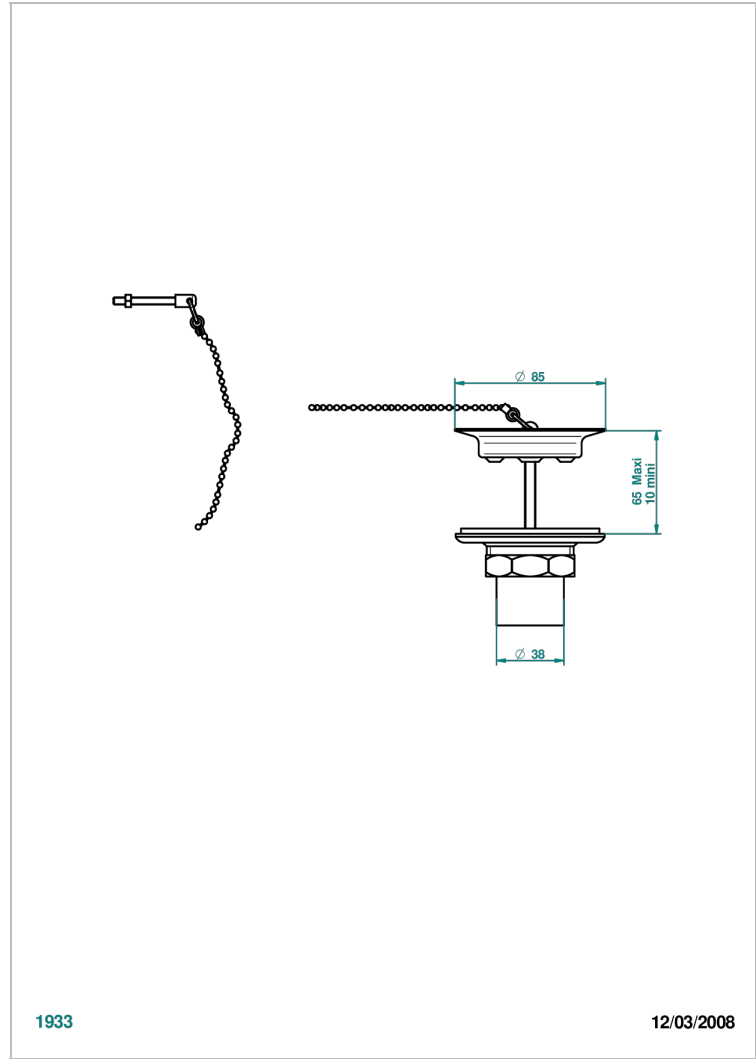

WEST COAST WHITE ONYX WITH LEVER HANDLES

U9H-363

Stopfenventil aus Metall für Spültische

EIGENSCHAFTEN

- West Coast White Onyx with lever handles
- Stopfenventil aus Metall für Spültische

VERFÜGBARE OBERFLÄCHEN