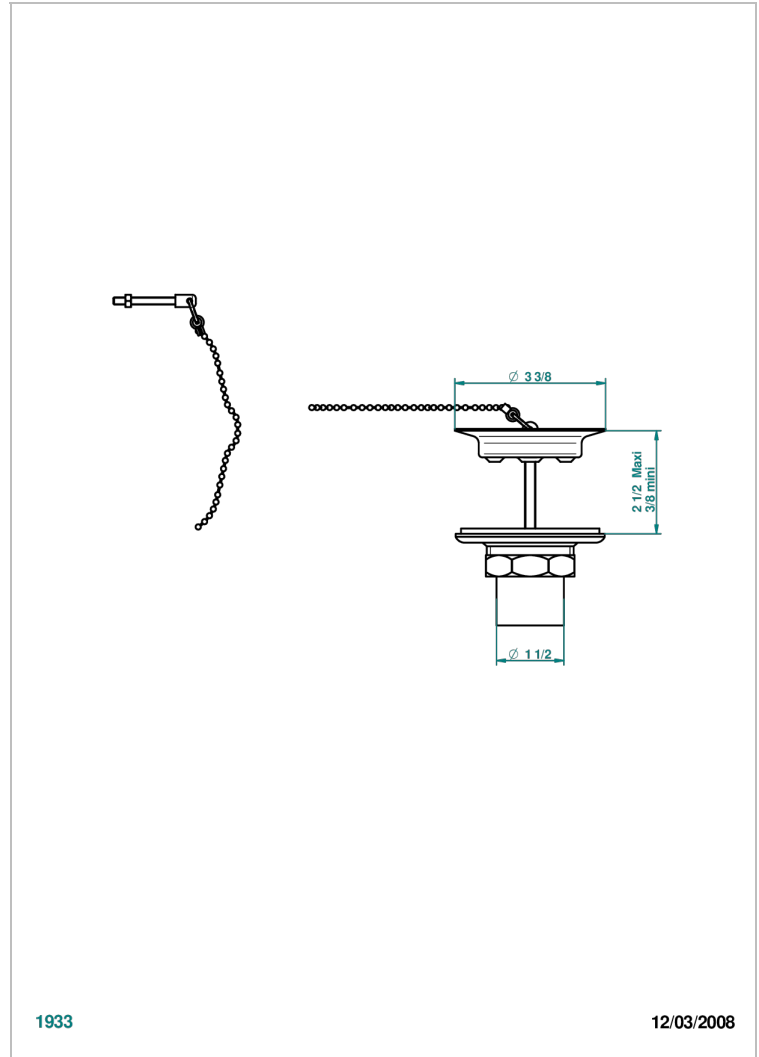

WEST COAST ONYX BLANC A MANETTES

U9H-363

Bonde d'évier Ø 85 mm avec bouchon métal

THG[®]
PARIS

1933

12/03/2008

CARACTÉRISTIQUES

- West Coast Onyx blanc à manettes
- Bonde d'évier Ø 85 mm avec bouchon métal