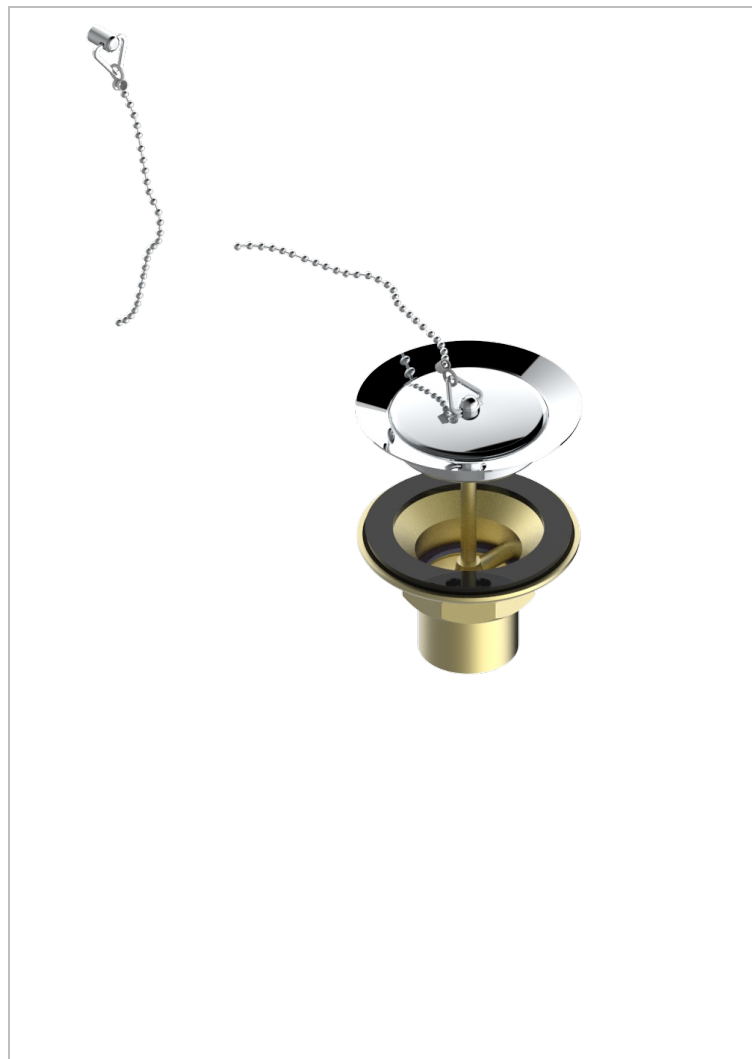

WEST COAST WHITE ONYX WITH LEVER HANDLES

U9H-363

Desagüe de fregadero con tapon de laton

1933

12/03/2008

CARACTERÍSTICAS

- West Coast White Onyx with lever handles
- Desagüe de fregadero con tapon de laton

ACABADOS DISPONIBLES

Bronce claro - D01
Cerámica negra mate - D30
Cobre viejo mate - H07
Cromo - A02
Cromo mate - C02
Dorado - F01

Dorado mate - F07
Dorado pálido - F30
Dorado pálido mate (sin barniz) - F31
Natural smoked Brass - A13
Niquel - B01
Niquel mate - C01

Niquel viejo - H28
Pvd blush - H62
Pvd blush mate - H60
Pvd color latón - H49
Pvd color latón mate - H50
Pvd color níquel - H55

Pvd color níquel mate - H56
Pvd color oro - H52
Pvd color oro mate - H53
Pvd grafito - H64
Pvd grafito mate - H65
Pvd marrón bronce - F33