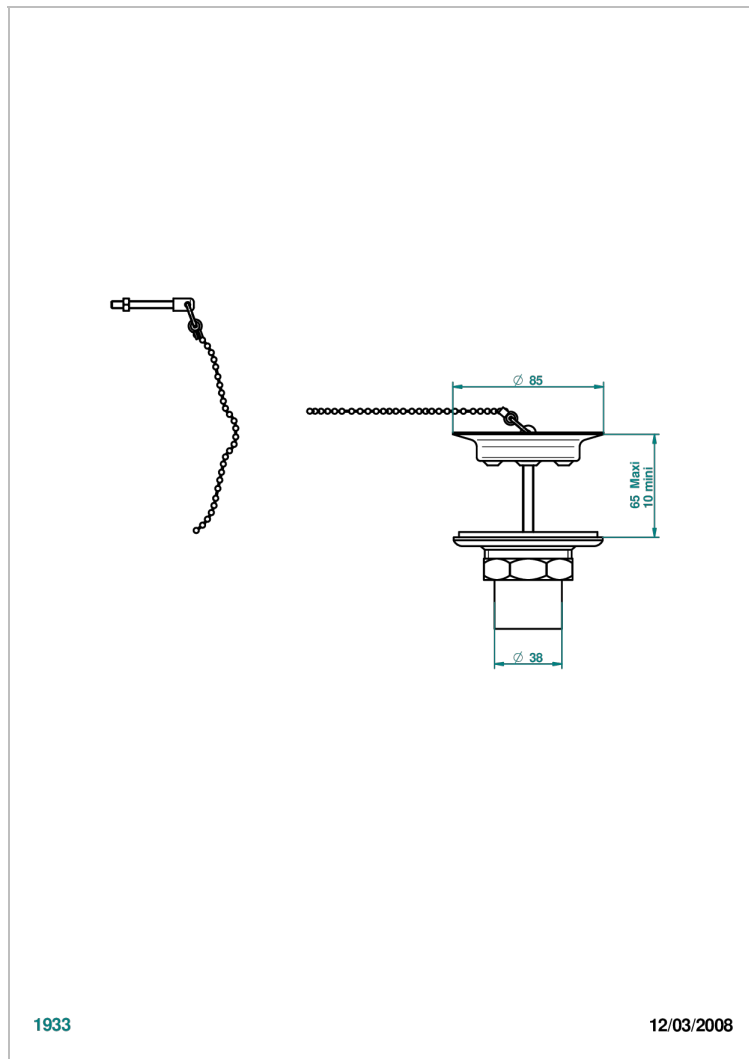

U9H-363

Выпуск для кухонной мойки с металлическим клапаном

1933

12/03/2008

ХАРАКТЕРИСТИКИ

- West coast с ручками-рукоятками с белым ониксом
- Выпуск для кухонной мойки с металлическим клапаном

ДОСТУПНЫЕ ВАРИАНТЫ ПОКРЫТИЙ

Black ceram - D30
Blush PVD - H62
Graphite PVD - H64
Matt Umber PVD - H67
Matt blush PVD - H60
Matt graphite PVD - H65

Natural smoked Brass - A13
Umber PVD - H66
Бронза - D01
Золото - F01
Матовая красная старинная медь - H07
Матовое золото - F07

Матовое светлое золото - F31
Матовый никель - C01
Матовый хром - C02
Никель - B01
Покрытие PVD бронза - F33
Покрытие PVD золотистый цвет - H52

Покрытие PVD латунь - H49
Покрытие PVD матовая бронза - F34
Покрытие PVD матовая латунь - H50
Покрытие PVD матовый золотистый - H53
Покрытие PVD матовый никель - H56
Покрытие PVD никель - H55

Светлое золото - F30
Состаренный никель - H28
Хром - A02