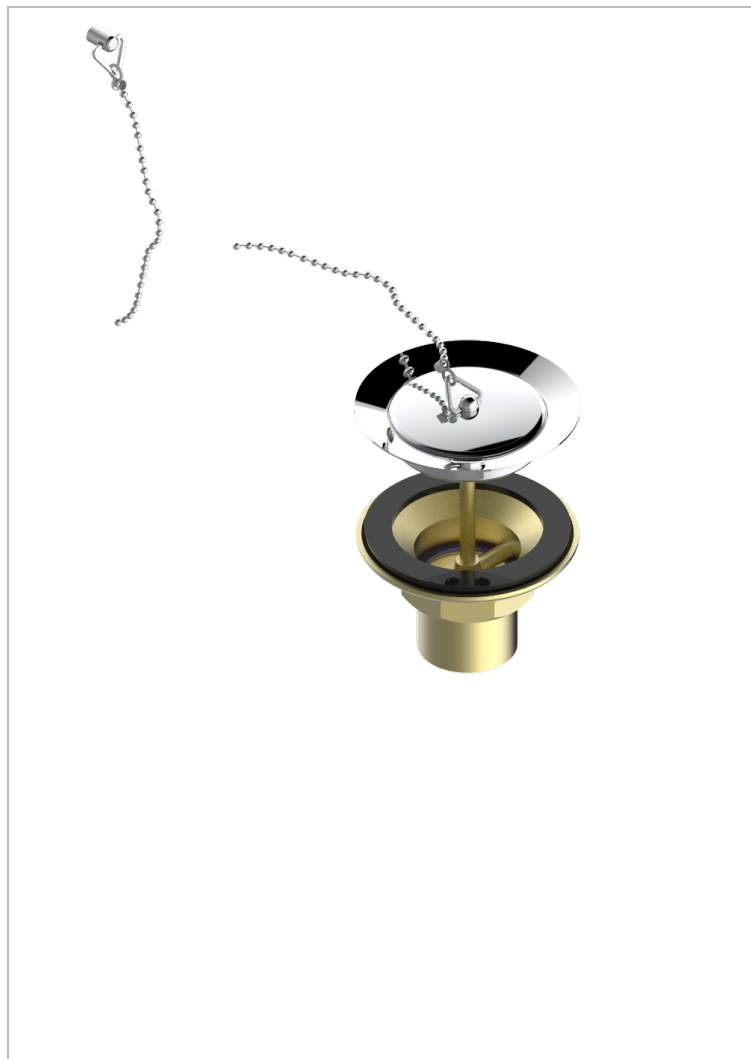

U9H-363

Выпуск для кухонной мойки с металлическим клапаном

1933

12/03/2008

## ХАРАКТЕРИСТИКИ

- West coast с ручками-рукоятками с белым ониксом
- Выпуск для кухонной мойки с металлическим клапаном

## ДОСТУПНЫЕ ВАРИАНТЫ ПОКРЫТИЙ

Black ceram - D30  
Blush PVD - H62  
Graphite PVD - H64  
Matt Umber PVD - H67  
Matt blush PVD - H60  
Matt graphite PVD - H65

Natural smoked Brass - A13  
Umber PVD - H66  
Бронза - D01  
Золото - F01  
Матовая красная старинная медь - H07  
Матовое золото - F07

Светлое золото - F30  
Состаренный никель - H28  
Хром - A02