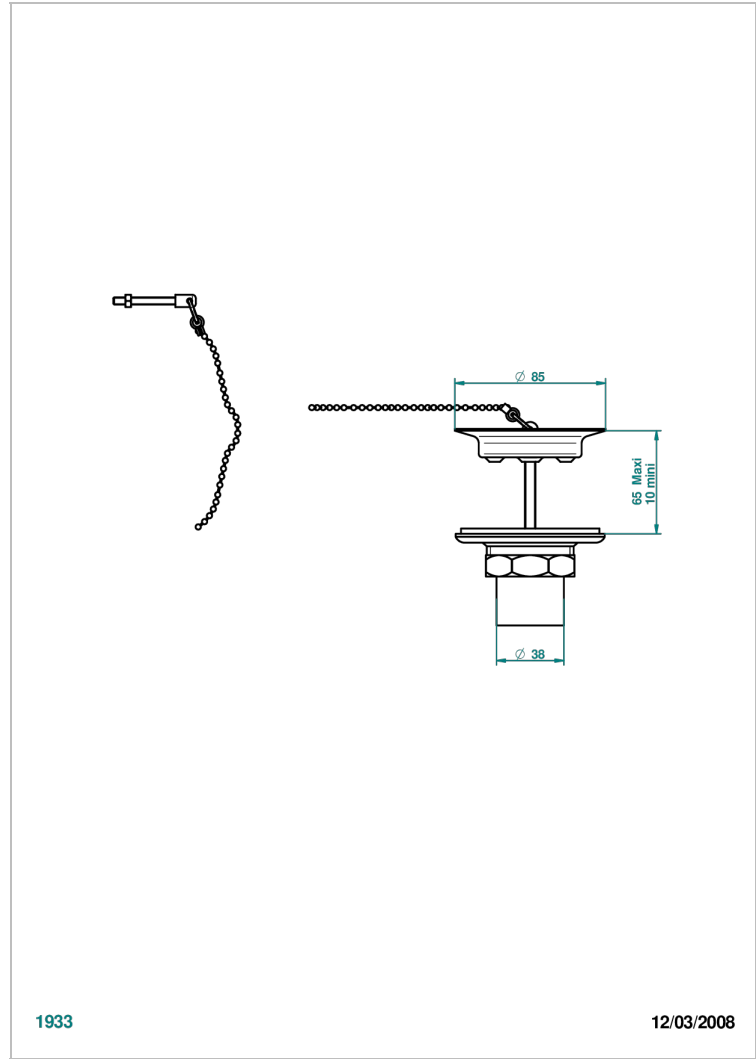

WEST COAST ONYX BLANC A MANETTES

U9H-363

Bonde d'évier Ø 85 mm avec bouchon métal

THG[®]
PARIS

CARACTÉRISTIQUES

- West Coast Onyx blanc à manettes
- Bonde d'évier Ø 85 mm avec bouchon métal

FINITIONS DISPONIBLES