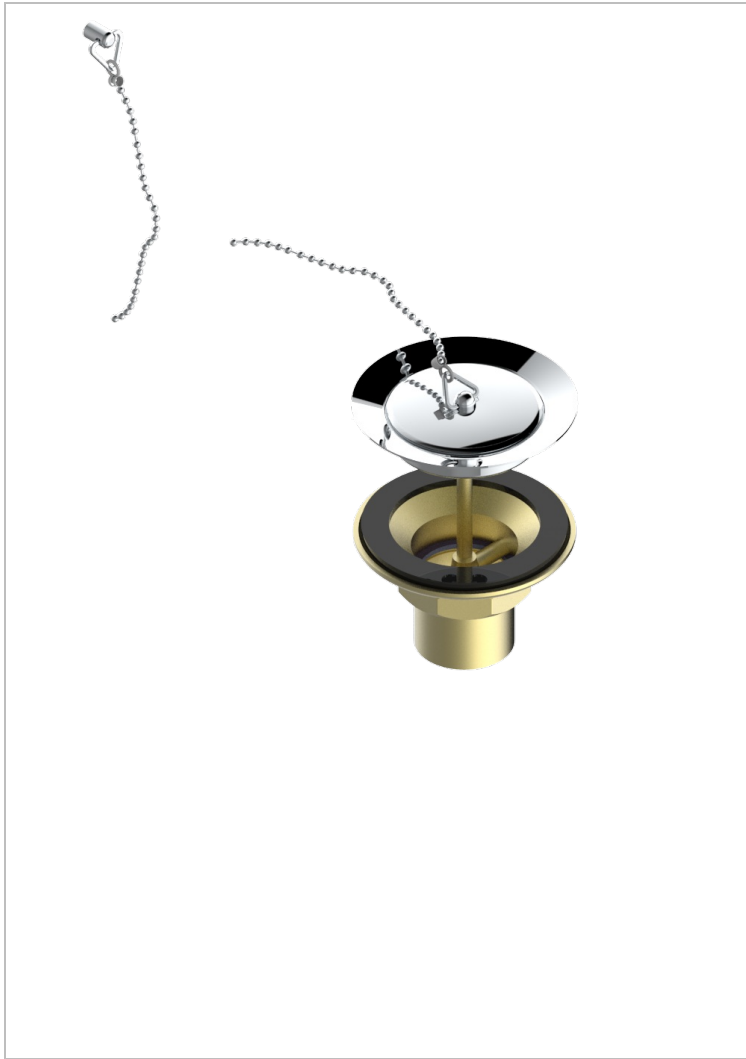

WEST COAST ONYX BLANC A MANETTES

U9H-363

Bonde d'évier Ø 85 mm avec bouchon métal

THG[®]
PARIS

CARACTÉRISTIQUES

- West Coast Onyx blanc à manettes
- Bonde d'évier Ø 85 mm avec bouchon métal

FINITIONS DISPONIBLES

Bronze clair - D01
Chromé - A02
Chromé mat - C02
Doré brillant - F01
Doré mat - F07
Laiton fumé naturel - A13

Nickel brillant - B01
Nickel mat - C01
Noir mat céramique - D30
Or pâle - F30
Or pâle mat - F31
Pvd blush - H62