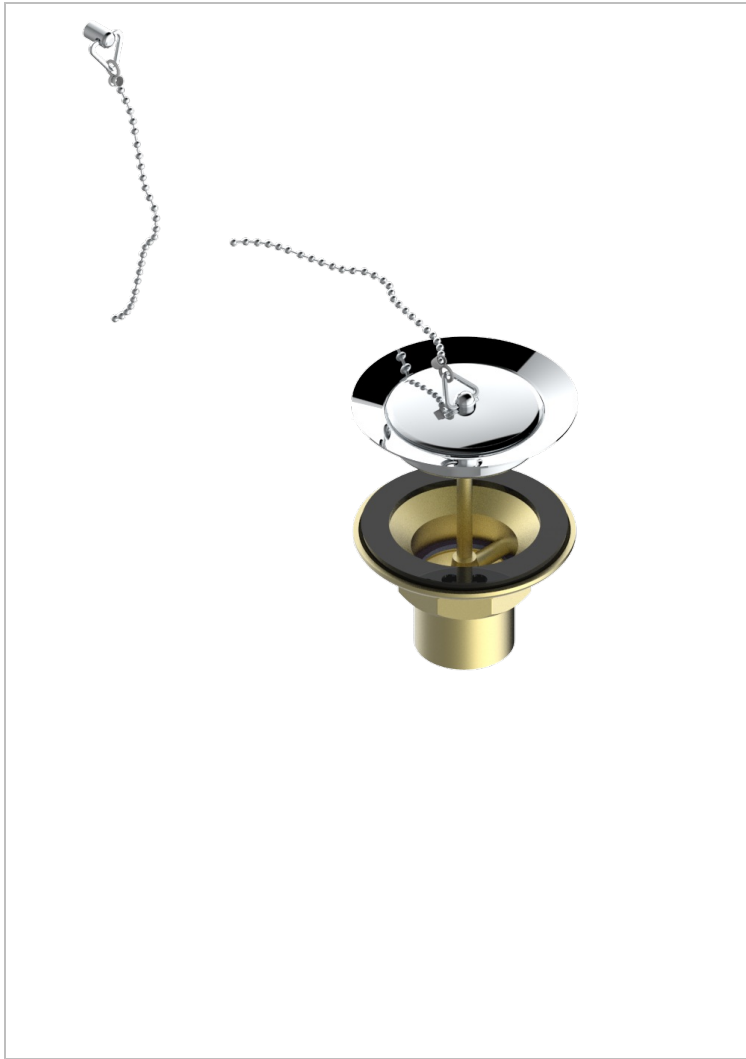

WEST COAST WHITE ONYX WITH LEVER HANDLES

THG[®]
PARIS

U9H-363

Desagüe de fregadero con tapon de laton

CARACTERÍSTICAS

- West Coast White Onyx with lever handles
- Desagüe de fregadero con tapon de laton

ACABADOS DISPONIBLES

Bronce claro - D01
Cerámica negra mate - D30
Cobre viejo mate - H07
Cromo - A02
Cromo mate - C02
Dorado - F01

Dorado mate - F07
Dorado pálido - F30
Dorado pálido mate (sin barniz) - F31
Natural smoked Brass - A13
Níquel - B01
Níquel mate - C01

Níquel viejo - H28
Pvd blush - H62
Pvd blush mate - H60
Pvd color latón - H49
Pvd color latón mate - H50
Pvd color níquel - H55

Pvd color níquel mate - H56
Pvd color oro - H52
Pvd color oro mate - H53
Pvd grafito - H64
Pvd grafito mate - H65
Pvd marrón bronce - F33