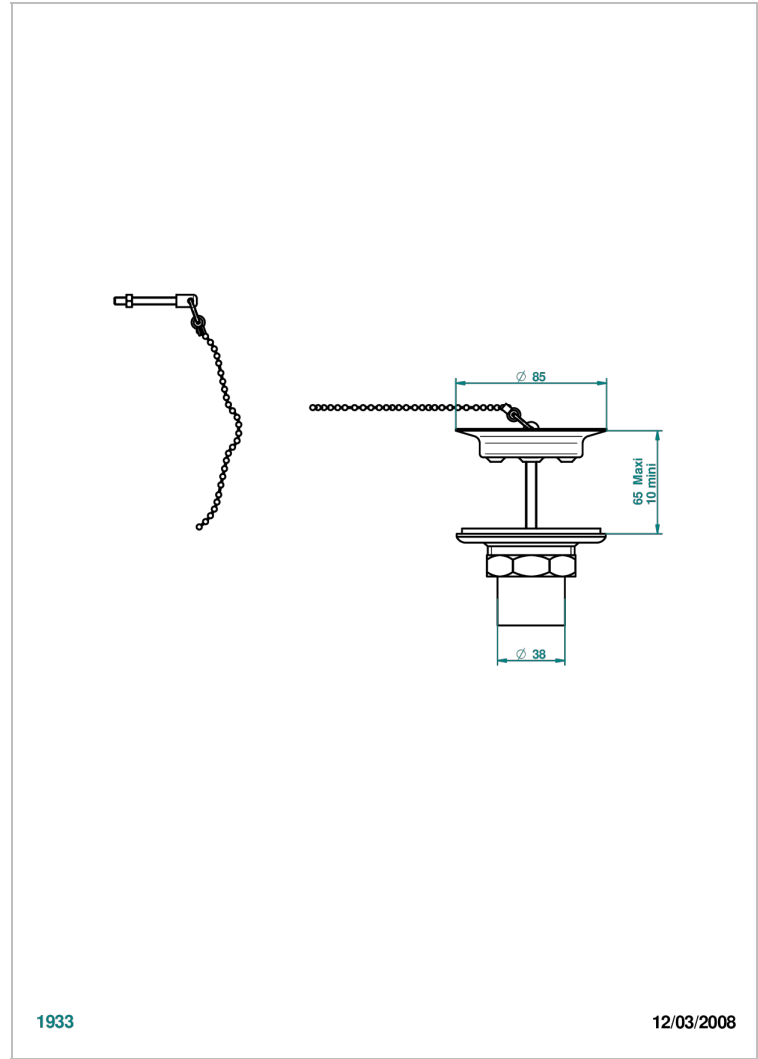

WEST COAST WHITE ONYX WITH LEVER HANDLES

THG[®]
PARIS

U9H-363

Desagüe de fregadero con tapon de laton

CARACTERÍSTICAS

- West Coast White Onyx with lever handles
- Desagüe de fregadero con tapon de laton

ACABADOS DISPONIBLES

Níquel viejo - H28
Pvd blush - H62
Pvd blush mate - H60
Pvd color latón - H49
Pvd color latón mate - H50
Pvd color níquel - H55

Pvd color níquel mate - H56
Pvd color oro - H52
Pvd color oro mate - H53
Pvd grafito - H64
Pvd grafito mate - H65
Pvd marrón bronce - F33

Pvd marrón bronce mate - F34
Pvd umber - H66
Pvd umber mate - H67