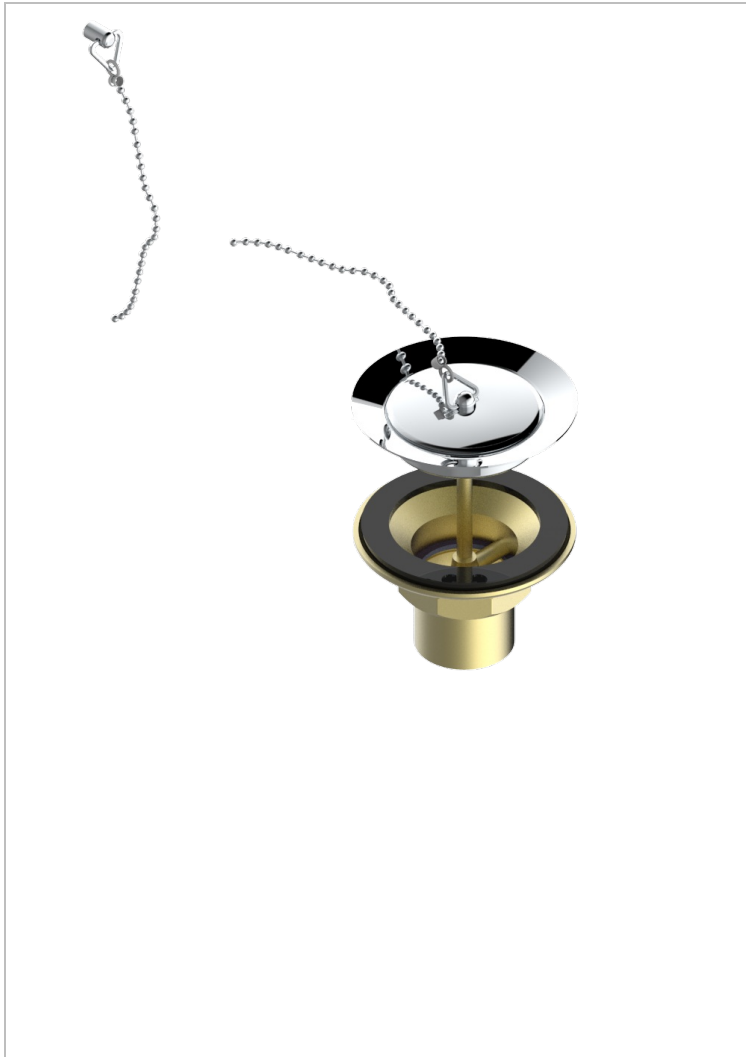

# WEST COAST WHITE ONYX WITH LEVER HANDLES

U9H-363

Stopfenventil aus Metall für Spültische

THG<sup>®</sup>  
PARIS

## EIGENSCHAFTEN

- West Coast White Onyx with lever handles
- Stopfenventil aus Metall für Spültische

## VERFÜGBARE OBERFLÄCHEN

Altnickel - H28  
Blassgold - F30  
Blassgold matt unlackiert - F31  
Bronze hell - D01  
Chrom - A02  
Chrom matt - C02

Gold - F01  
Gold matt - F07  
Kupfer altrot matt lackiert - H07  
Mattschwarz keramik - D30  
Natural smoked Brass - A13  
Nickel matt - C01