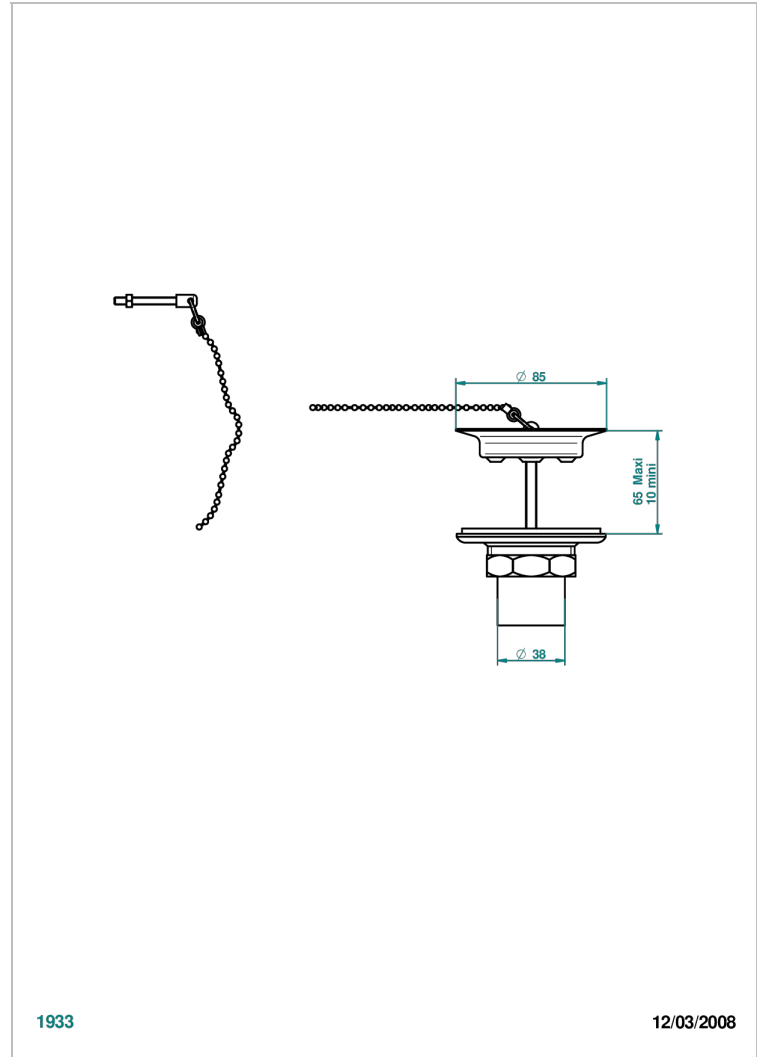

# WEST COAST WHITE ONYX WITH LEVER HANDLES

U9H-363

Stopfenventil aus Metall für Spültische

THG<sup>®</sup>  
PARIS

## EIGENSCHAFTEN

- West Coast White Onyx with lever handles
- Stopfenventil aus Metall für Spültische