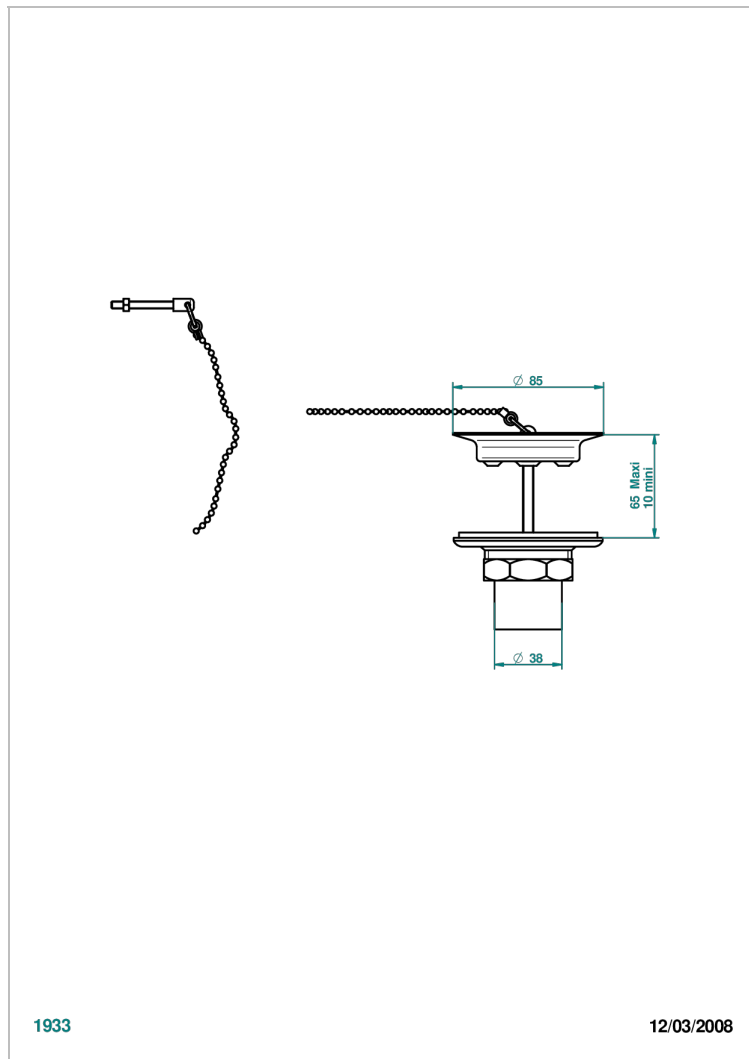

WEST COAST WHITE ONYX WITH LEVER HANDLES

U9H-363

直径85毫米水槽排水口，带金属塞

1933

12/03/2008

特色

- West Coast White Onyx with lever handles
- 直径85毫米水槽排水口，带金属塞

可选饰面

PVD棕铜 - F33
PVD金色 - H52
PVD镍 - H55
Umber PVD - H66
哑光复古铜 - H07
哑光浅金 - F31

哑光金 - F07
哑光铬 - C02
哑光镍 - C01
复古镍 - H28
抛光金 (24K金) - F01
抛光铬 - A02

抛光镍 - B01
浅金 - F30
漆面铜 - D01