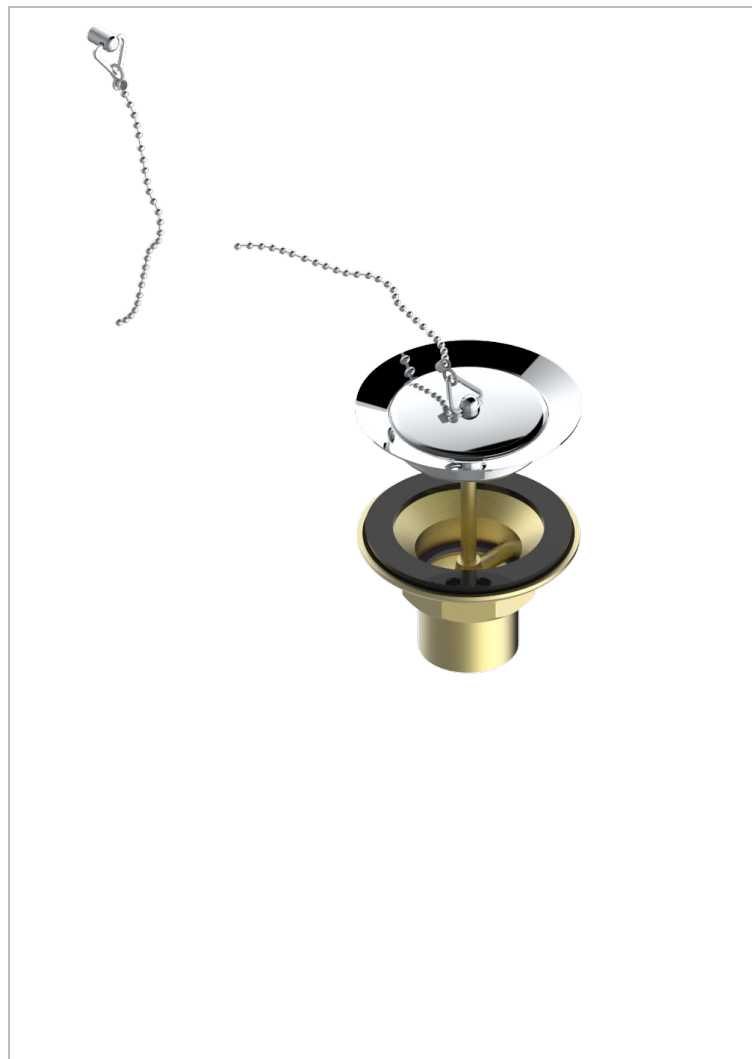

U9H-363

Выпуск для кухонной мойки с металлическим клапаном

1933

12/03/2008

## ХАРАКТЕРИСТИКИ

- West coast с ручками-рукоятками с белым ониксом
- Выпуск для кухонной мойки с металлическим клапаном

## ДОСТУПНЫЕ ВАРИАНТЫ ПОКРЫТИЙ

Black ceram - D30  
Blush PVD - H62  
Graphite PVD - H64  
Matt Umber PVD - H67  
Matt blush PVD - H60  
Matt graphite PVD - H65

Natural smoked Brass - A13  
Umber PVD - H66  
Бронза - D01  
Золото - F01  
Матовая красная старинная медь - H07  
Матовое золото - F07

Светлое золото - F30  
Состаренный никель - H28  
Хром - A02