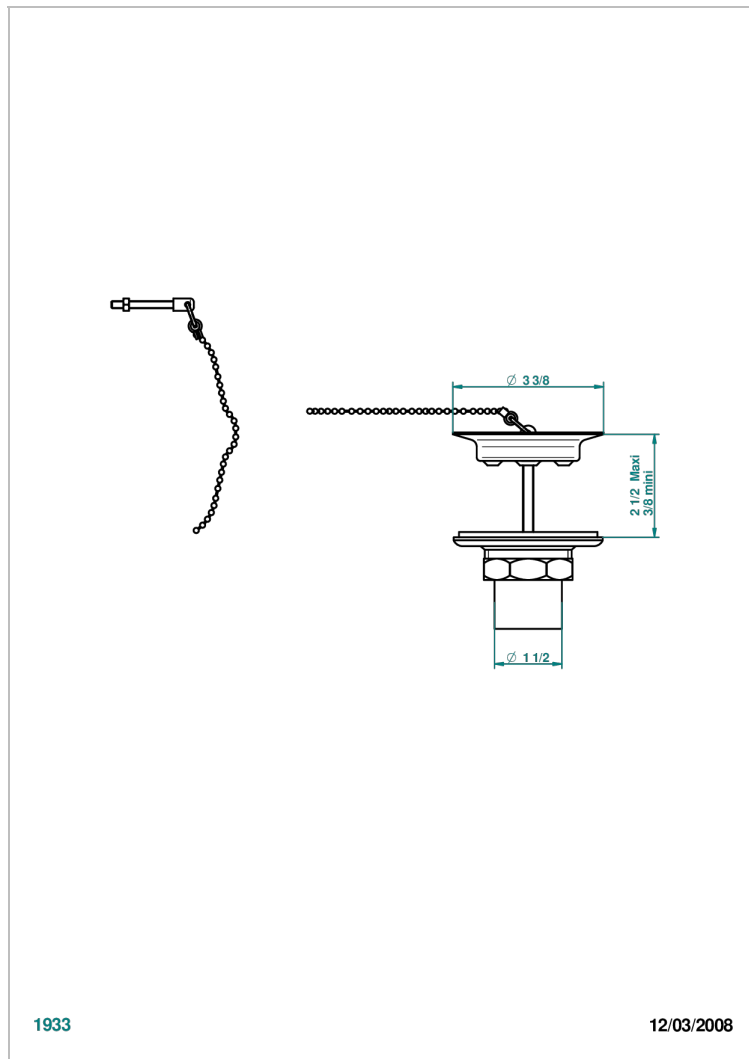

U9H-363

Выпуск для кухонной мойки с металлическим клапаном

1933

12/03/2008

ХАРАКТЕРИСТИКИ

- West coast с ручками-рукоятками с белым ониксом
- Выпуск для кухонной мойки с металлическим клапаном

ДОСТУПНЫЕ ВАРИАНТЫ ПОКРЫТИЙ

Black ceram - D30
Blush PVD - H62
Graphite PVD - H64
Matt Umber PVD - H67
Matt blush PVD - H60
Matt graphite PVD - H65

Natural smoked Brass - A13
Umber PVD - H66
Бронза - D01
Золото - F01
Матовая красная старинная медь - H07
Матовое золото - F07

Матовое светлое золото - F31
Матовый никель - C01
Матовый хром - C02
Никель - B01
Покрытие PVD бронза - F33
Покрытие PVD золотистый цвет - H52

Покрытие PVD латунь - H49
Покрытие PVD матовая бронза - F34
Покрытие PVD матовая латунь - H50
Покрытие PVD матовый золотистый - H53
Покрытие PVD матовый никель - H56
Покрытие PVD никель - H55

Светлое золото - F30
Состаренный никель - H28
Хром - A02