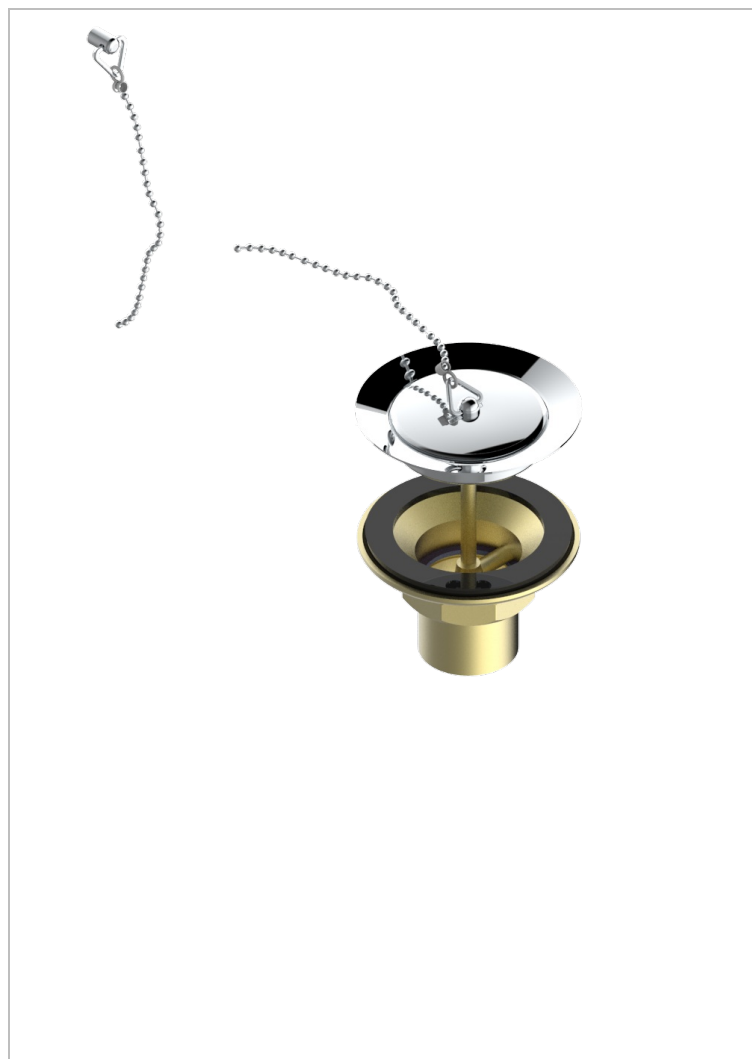

WEST COAST ONYX BLANC A MANETTES

U9H-363

Bonde d'évier Ø 85 mm avec bouchon métal

1933

12/03/2008

CARACTÉRISTIQUES

- West Coast Onyx blanc à manettes
- Bonde d'évier Ø 85 mm avec bouchon métal

FINITIONS DISPONIBLES

Bronze clair - D01
Chromé - A02
Chromé mat - C02
Doré brillant - F01
Doré mat - F07
Laiton fumé naturel - A13

Nickel brillant - B01
Nickel mat - C01
Noir mat céramique - D30
Or pâle - F30
Or pâle mat - F31
Pvd blush - H62