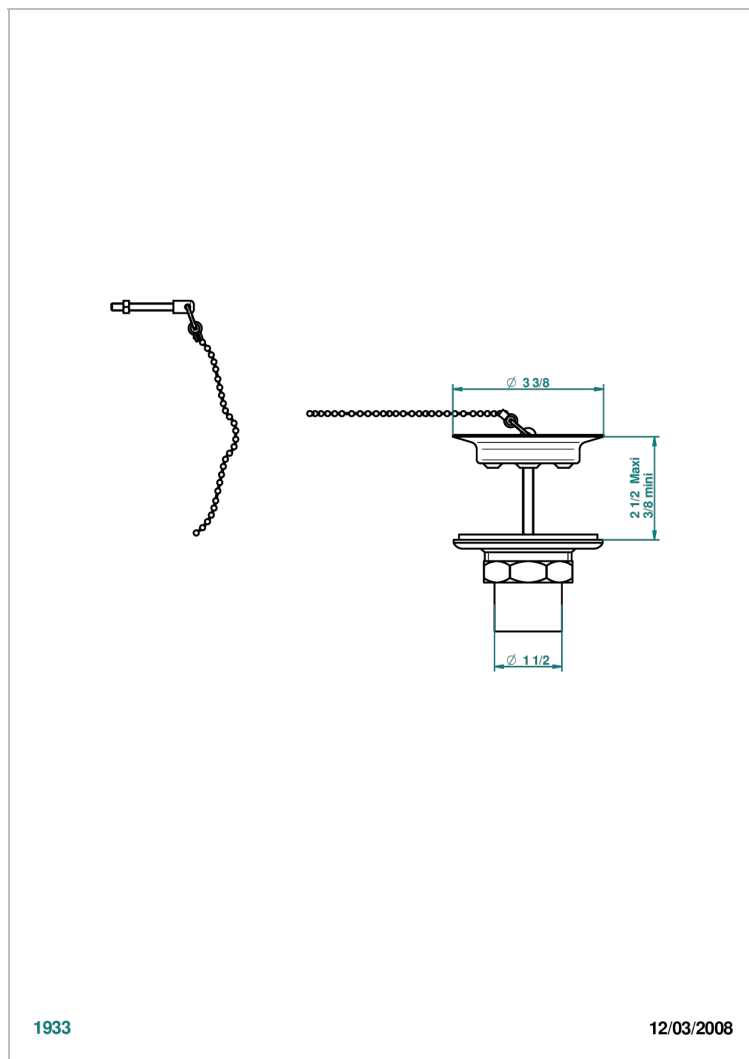

WEST COAST ONYX BLANC A MANETTES

U9H-363

Bonde d'évier Ø 85 mm avec bouchon métal

1933

12/03/2008

CARACTÉRISTIQUES

- West Coast Onyx blanc à manettes
- Bonde d'évier Ø 85 mm avec bouchon métal

FINITIONS DISPONIBLES